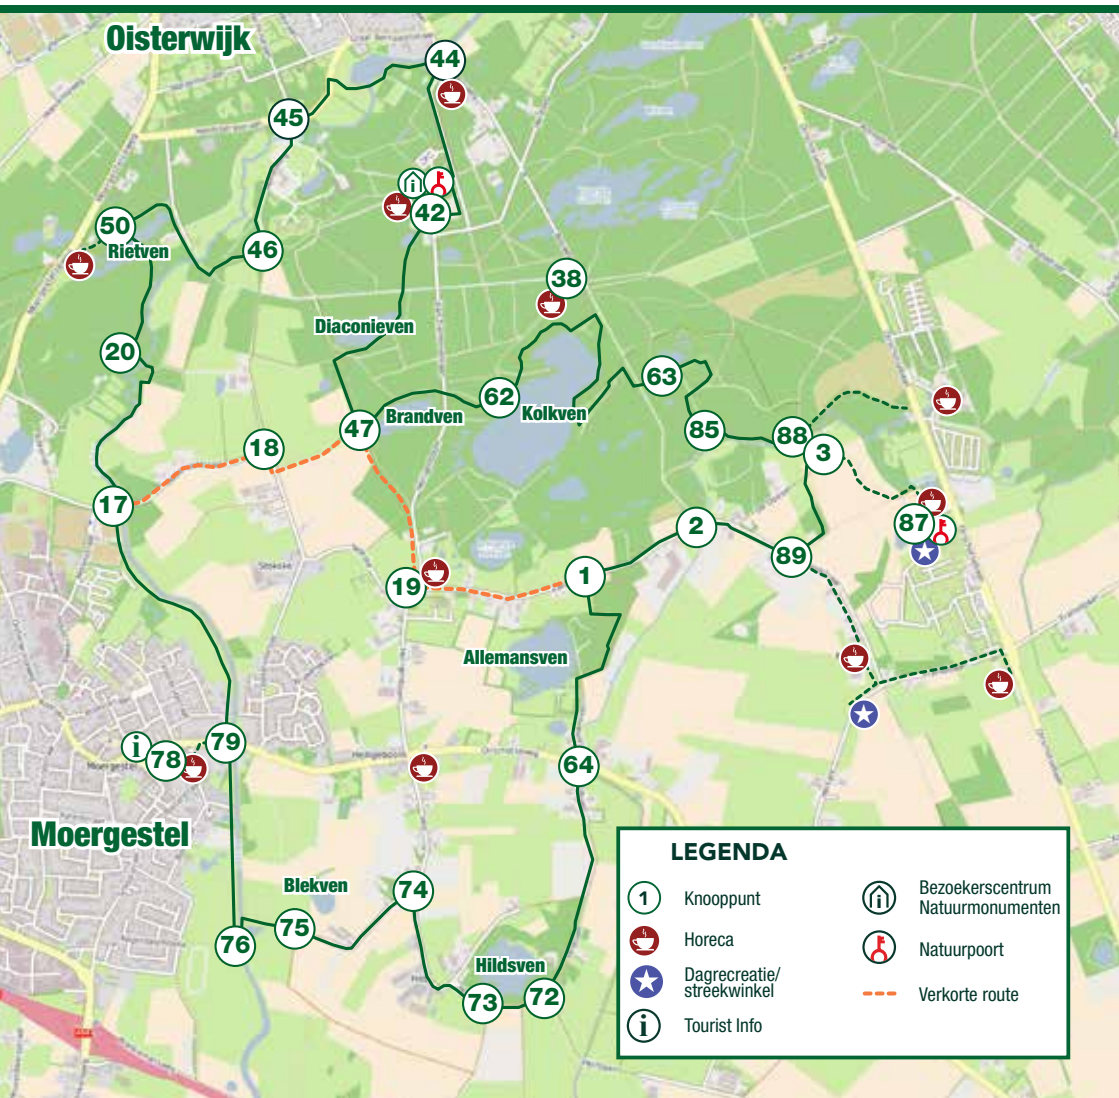

Deze route is dé perfecte natuurwandeling voor iedereen die houdt van bossen, vennen en de weidsheid van het Brabantse platteland. De wandeling voert je langs een aantal bekende Oisterwijkse vennen, waaronder het Rietven, Kolkven en Brandven. Ook loop je door natuurgebied Moergestels Broek en langs het riviertje de Reusel. Misschien heb je geluk en spot je een grutto of één van de andere weidevogels die zich regelmatig in de graslanden laten zien.

Uitgewandeld? Geniet dan van een kopje koffie of koud biertje bij één van de cafés of restaurants langs de route. Je bepaalt zelf je startpunt, de tussenstops en de totale lengte van de wandeling.

LEGENDA

1	Knooppunt		Bezoekerscentrum Natuurmonumenten
	Horeca		Natuurpoort
	Dagrecreatie/ streekwinkel		Verkorte route
	Tourist Info