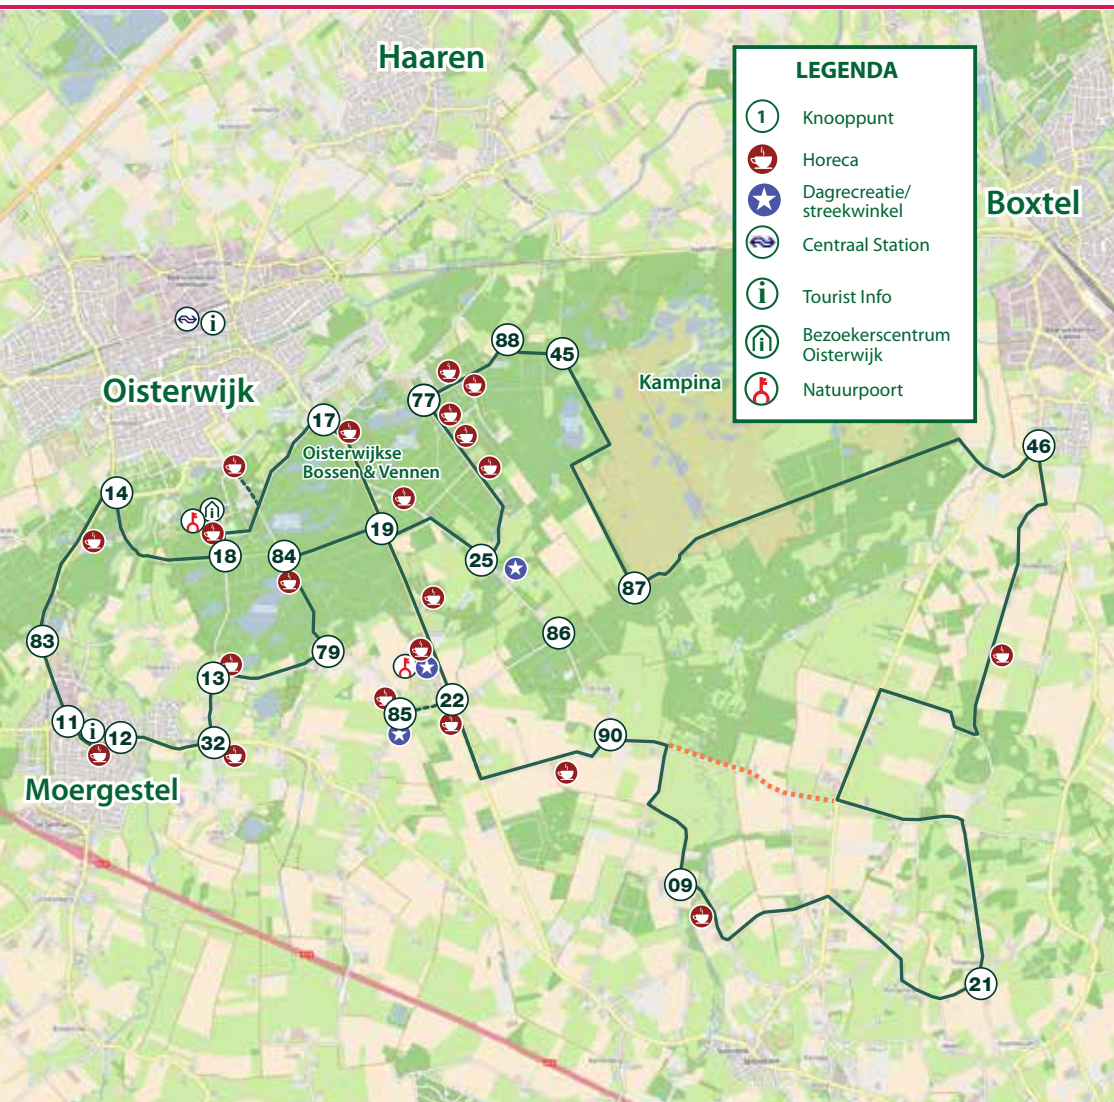

O' WAT BEN JE MOOI ROUTE

Fietsroute vol natuur en verrassingen

max. 43 km

Laat je verrassen door het unieke buitengebied van Oisterwijk en omgeving. Nergens in Nederland liggen zo veel vennen zo dicht bij elkaar. Elk ven heeft zijn eigen charme en bijzonderheden. Deze route voor natuurliefhebbers gaat door het hart van de Oisterwijkse Bossen en Vennen, de uitgestrekte heide van de Kampina en voert je

langs het prachtige Dal van de Beerze.

Ben je na al dat natuurschoon toe aan een tussenstop? Onderweg vind je genoeg cafeetjes en restaurants om even op te laden. Je kiest zelf je startpunt en de lengte van je route. Fiets 43 kilometer of minder.

Hieronder vind je van knooppunt naar knooppunt alle horeca, dagrecreatie en streekwinkels (vlak) bij de route. Hier kun je vaak ook parkeren. Kijk voor de openingstijden op de websites.

LEGENDA

- 1 Knooppunt
- Horeca
- Dagrecreatie/ streekwinkel
- Centraal Station
- Tourist Info
- Bezoekerscentrum Oisterwijk
- Natuurpoort