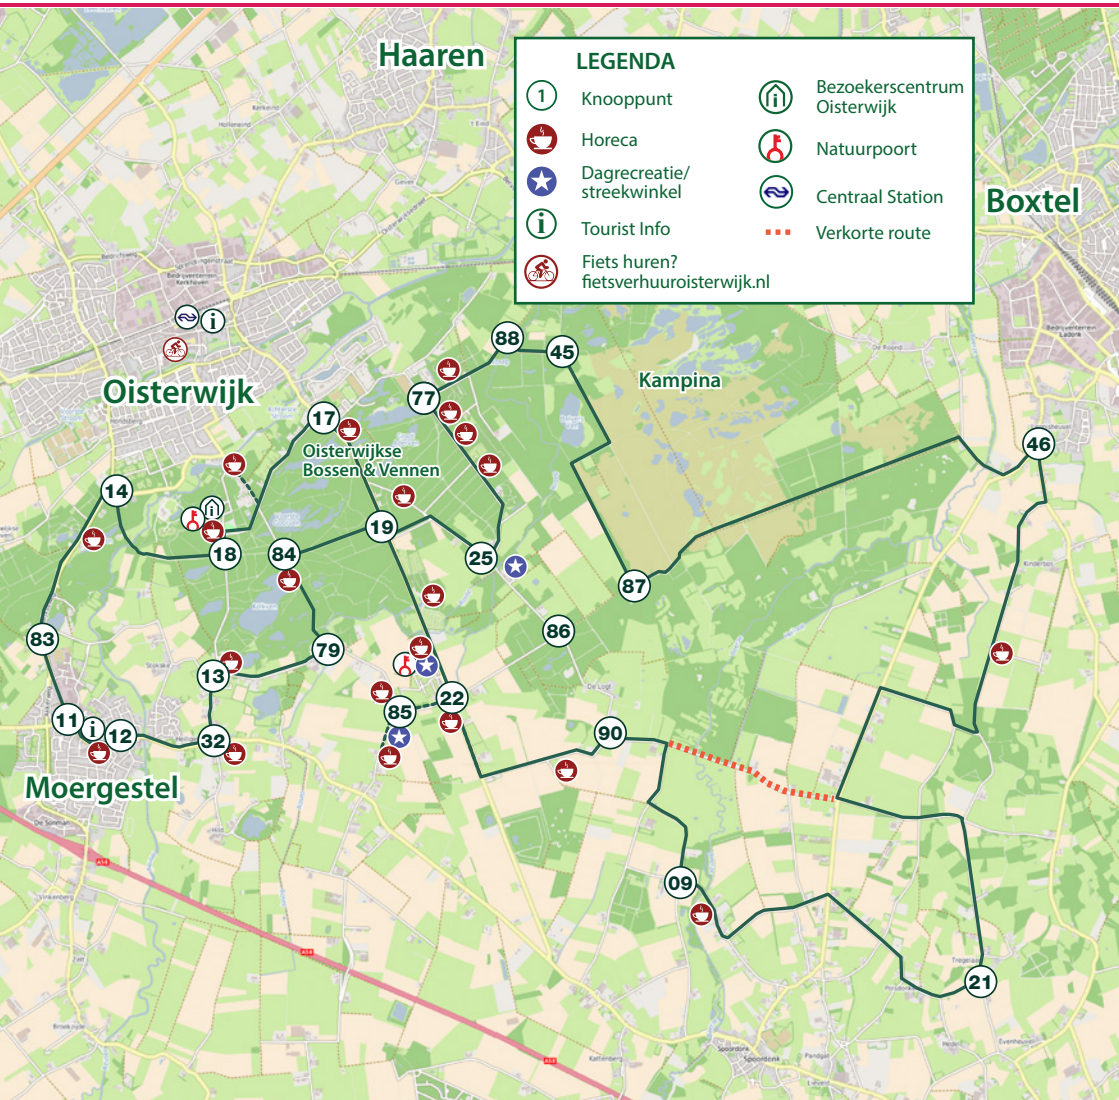

WAT BEN JE MOOI ROUTE

Fietsroute vol natuur en verrassingen

max. 43 km

Laat je verrassen door het unieke buitengebied van Oisterwijk en omgeving. Nergens in Nederland liggen zo veel vennen zo dicht bij elkaar. Elk ven heeft zijn eigen charme en bijzonderheden. Deze route voor natuurliefhebbers gaat door het hart van de Oisterwijkse Bossen en Vennen, de uitgestrekte heide van de Kampina en voert je

langs het prachtige Dal van de Beerze.

Ben je na al dat natuurschoon toe aan een tussenstop? Onderweg vind je genoeg cafeetjes en restaurants om even op te laden. Je kiest zelf je startpunt en de lengte van je route. Fiets 43 kilometer of minder.

Hieronder vind je de deelnemende horeca, dagrecreatie en streekwinkels (vlak) bij de knooppunten. Parkeren kan hier (vaak) ook, net als bij de Natuurpoorten. Kijk voor de openingstijden op de websites.