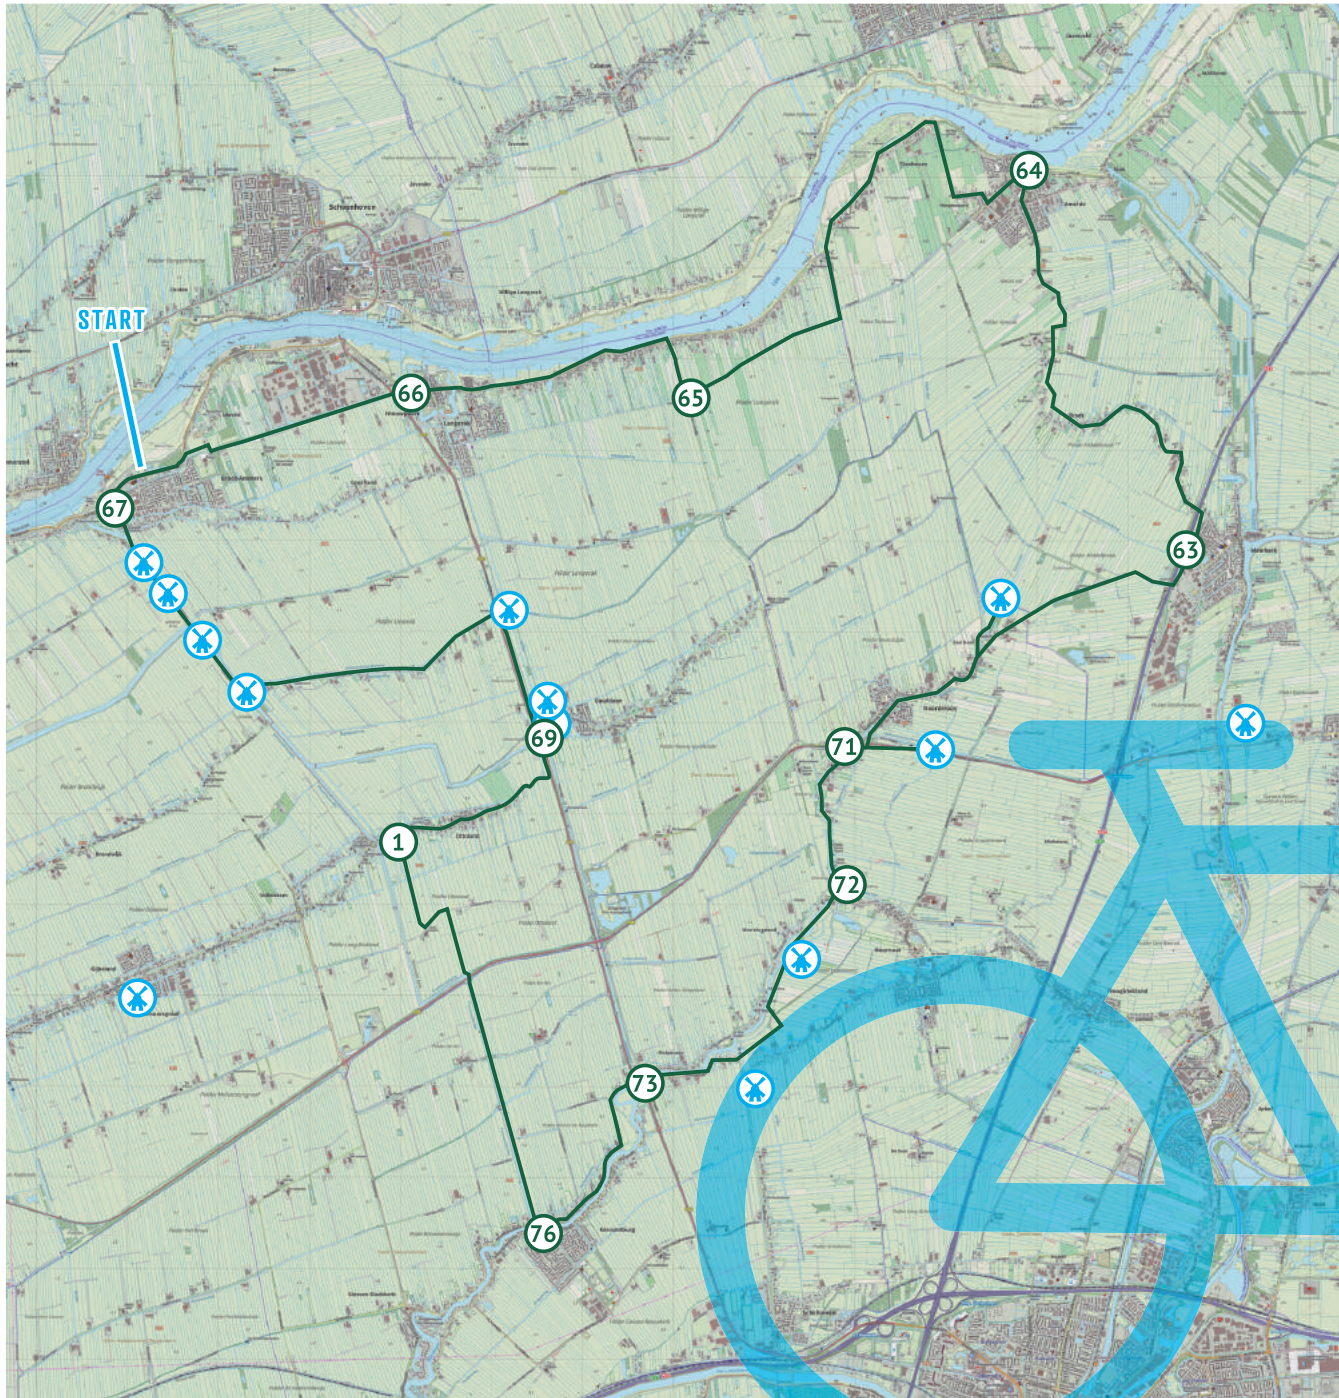

FIETSROUTE KAART SIMAV MOLENS

Bron kaartafbeelding: J.W. van Aalst, www.opentopo.nl

MOLEN FIETS- ROUTE

52 KM
SIMAV-MOLENS
FIETSRONDRIT
MIDDEN

SIMAV-MOLENS FIETSRONDRIT MIDDEN

52 km
3 uur

Elke dag open
vanaf 11:00 uur.

65 Boonevlietweg, Langerak

64 Molenstraat, Ameide

63 Blommendaal, Meerkerk

Aan de overkant van het kanaal
HOEKMOLEN
Kanaaldijk 19, Hei- en Boeicop

71 Nieuwendijk, Noordeloos

BOTERSLOOTSE MOLEN
*Staat aan de N214. bij knp 71
zie je hem staan?*

72 Overslingeland, Noordeloos

OUDEDIJKSE MOLEN
*Staat aan overkant van de Giessen op een
prachtige onbereikbare plek.*

SCHEIWIJKSE MOLEN
*Staat ook aan overkant van de Giessen
aan de Voordijk*

73 Slingelandseweg, Giessenburg

76 Bovenkerkseweg, Giessenburg

BOVENKERKSE MOLEN
Bovenkerkseweg 2, Giessenburg
vanaf 1928 alleen een romp = geen SIMAV

1 Hoefweg 1a, Ottoland

69 Smoutjesweg, Goudriaan

GOUDRIAANSE MOLEN
Molenkade 5, Goudriaan