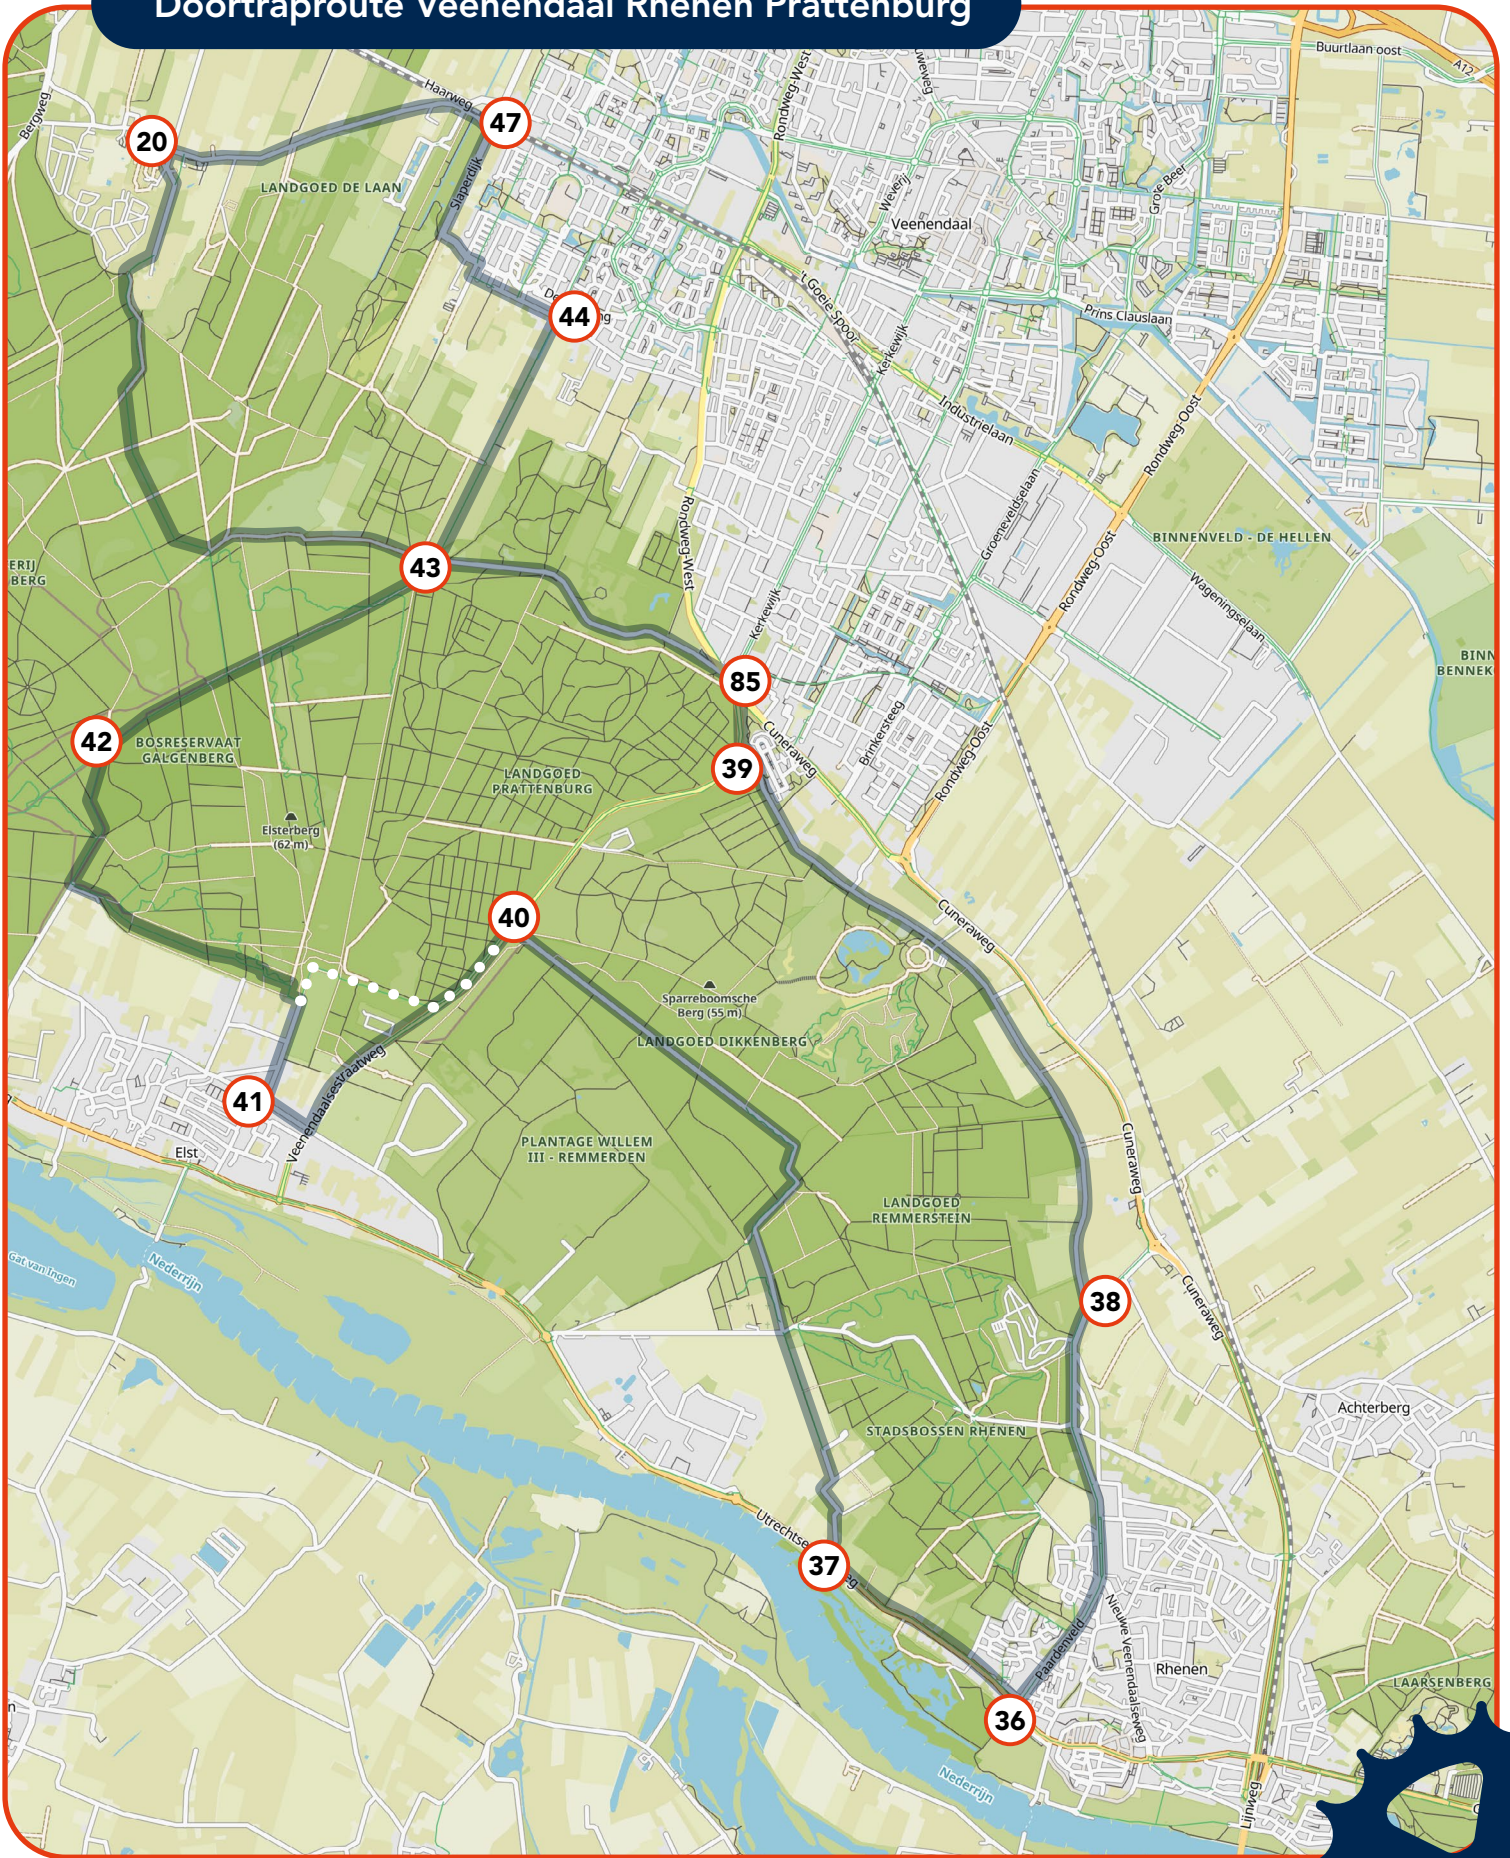

Doortraproute Veenendaal Rhenen Prattenburg

UNI-07-2022

doortrappen
veiliger fietsen tot je 100^{ste}

VEILIGVERKEER

PROVINCIE UTRECHT

GEMEENTE **VEENENDAAL**

Doortraproute Veenendaal Rhenen Prattenburg

[Navigatiebestand GPX](#)

[Beoordelen Doortraproute](#)

doortrappen
veiliger fietsen tot je 100^{ste}

PROVINCIE  UTRECHT

VEILIGVERKEER

GEMEENTE  **VEENENDAAL**

Doortraproute Veenendaal Rhenen Prattenburg

[Navigatiebestand GPX](#)

[Beoordelen Doortraproute](#)

doortrappen
veiliger fietsen tot je 100^{ste}

PROVINCIE  UTRECHT

VEILIGVERKEER

GEMEENTE  **VEENENDAAL**