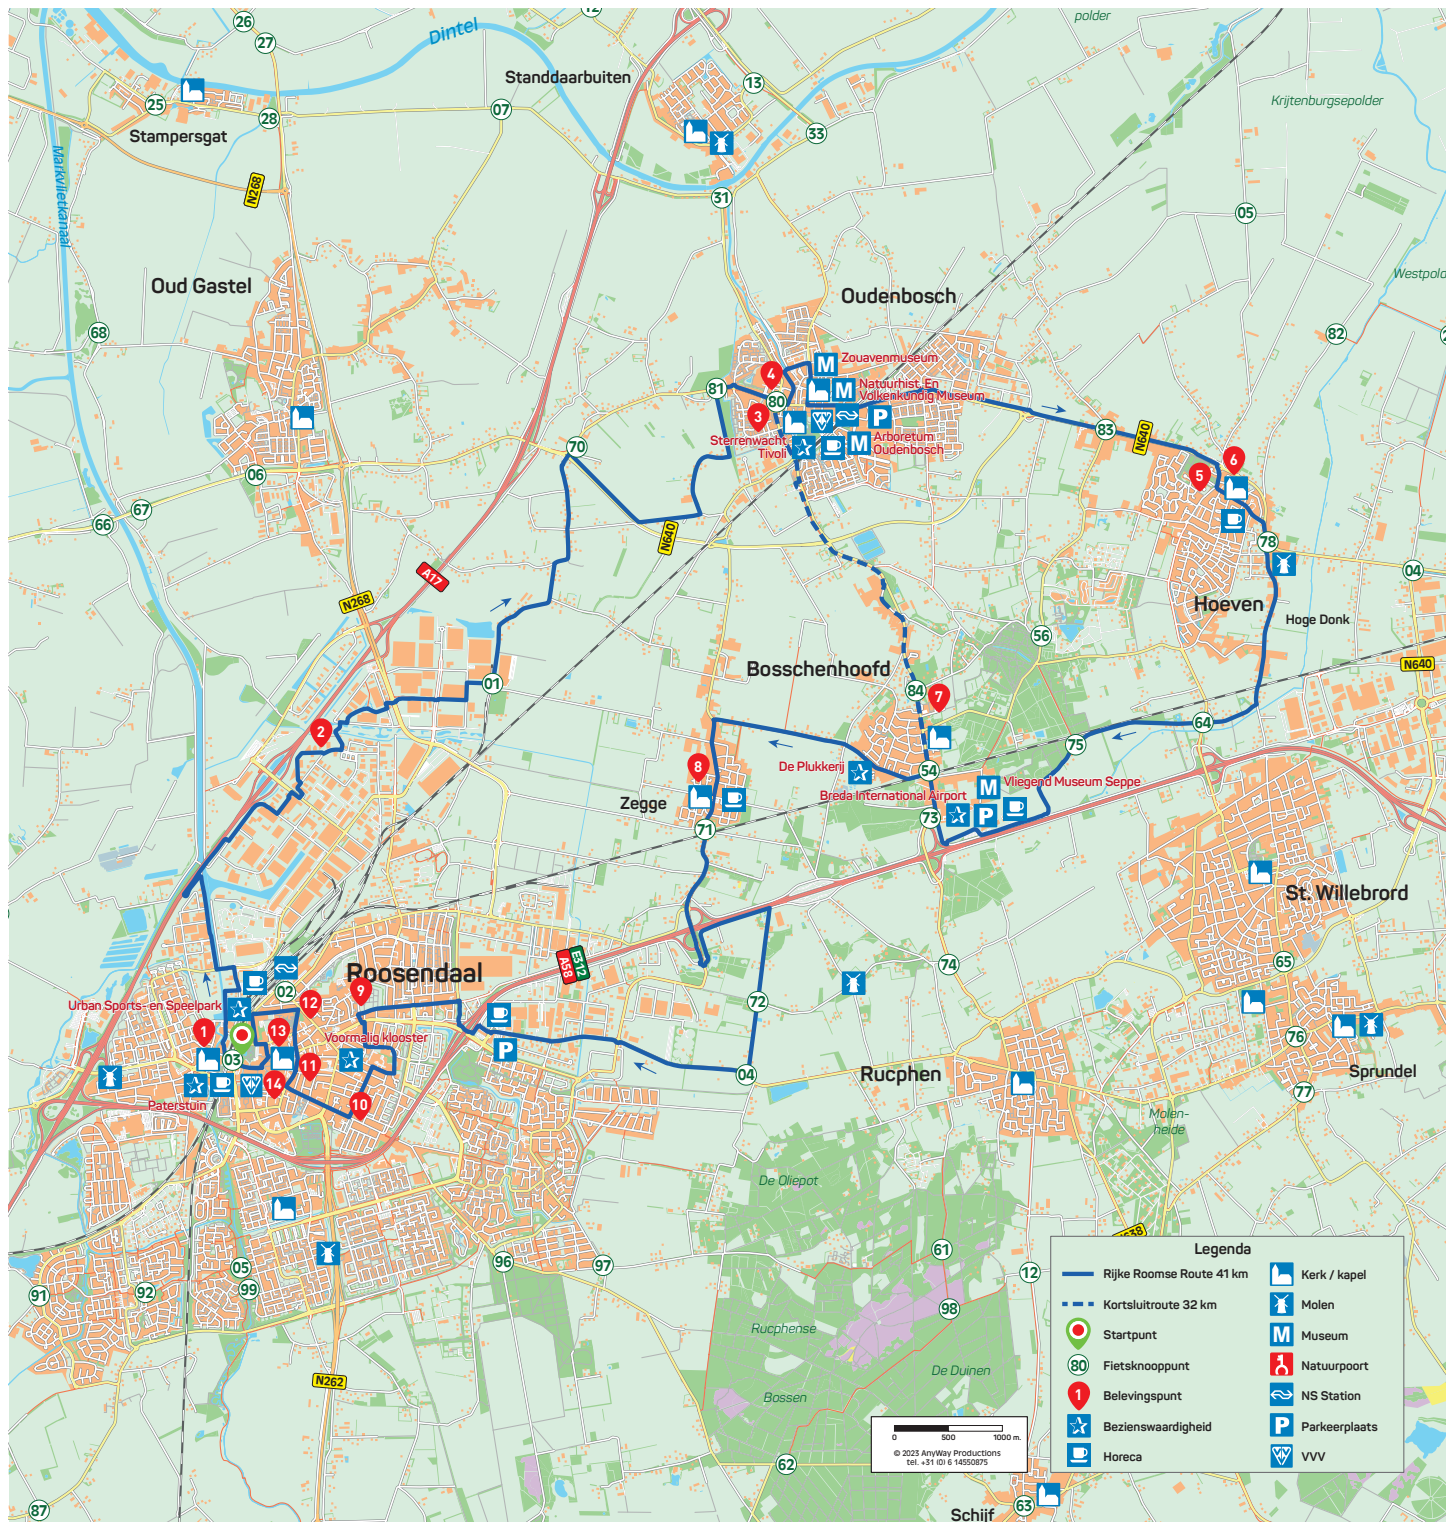

↔ 41
KM

FIETSEN IN EN OM ROOSENDAAL

RIJKE ROOMSE ROUTE

Stap op de fiets en ontdek de historie van de talloze kerken, kapellen en kloosters.

ROUTEBESCHRIJVING

41 KM

Deze fietsroute is voornamelijk uitgezet op basis van het knooppuntennetwerk. De route is beschreven vanaf knooppunt 03, maar je kunt de route op ieder gewenst knooppunt starten.

Route op de volgende pagina

↔ 41
KM

FIETSEN IN EN OM ROOSENDAAL

RIJKE ROOMSE ROUTE

Stap op de fiets en ontdek de historie van de talloze kerken, kapellen en kloosters.

ROUTEBESCHRIJVING

41 KM

Deze fietsroute is voornamelijk uitgezet op basis van het knooppuntennetwerk. De route is beschreven vanaf knooppunt 03, maar je kunt de route op ieder gewenst knooppunt starten.

Vertrek vanaf knooppunt 03 in westelijke richting en steek de spoorwegovergang over naar de Kade

0.1 km	RA Kadeplein >> Oostelijke Havendijk
0.6 km	bij gele brug RA, einde LA Industriestraat
0.2 km	LA Borchwerf
0.2 km	X RA Westelijke Havendijk
0.9 km	voor viaduct LA naar boven
0.5 km	na viaduct LA Gewenten
0.7 km	LA Belder
0.2 km	RA Stepvelden en LA Belder
0.7 km	3e weg LA Deurlechtsestraat >> Kapelweg
0.3 km	RA Klerkenveld
0.1 km	LA fietspad richting Blauwhekken (tussen roodwitte hekken)

KORTSLUITROUTE

32 KM

Voor de verkorte route volg je vanaf knooppunt 80 de knooppunten 84 en 54. Vanaf 54 pak je de route weer op richting knooppunt 71.