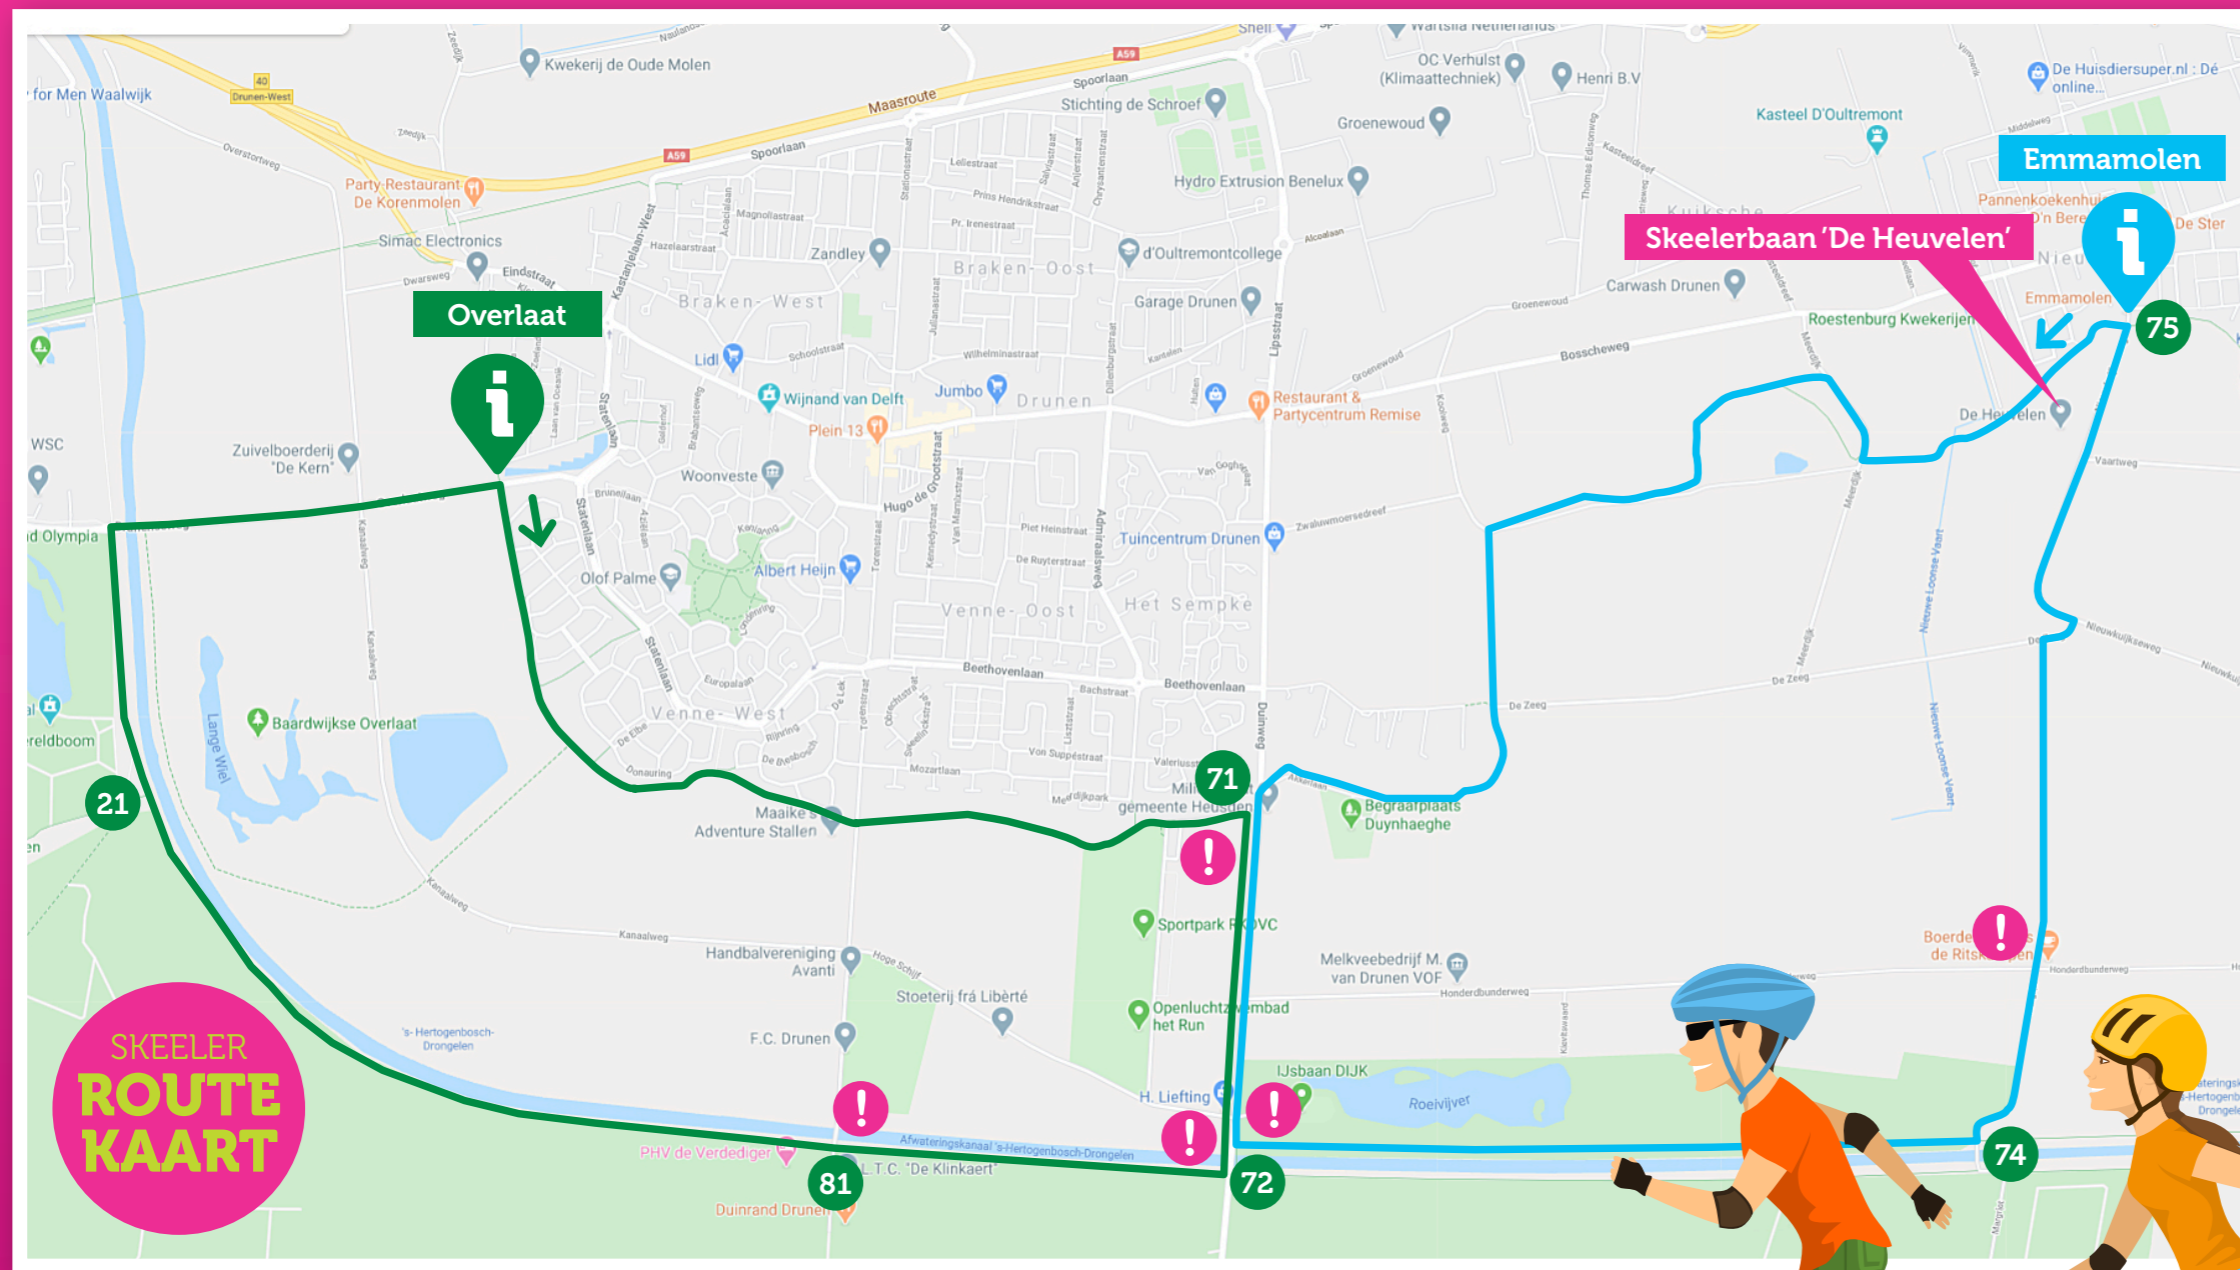

# Skeeleroute

Powered by @JAHeusden

**JAH** staat voor Jongeren Ambassadeurs Heusden. Wij laten de stem van jongeren horen in het beleid van de gemeente Heusden. Heb jij een vraag, opmerking of idee om de gemeente Heusden beter & mooier te maken voor jongeren? DM of mail ons via [jaheusden@gmail.com](mailto:jaheusden@gmail.com)

Om de zomer van 2020 voor kinderen en jongeren uit de gemeente Heusden wat kleur te geven, hebben wij een skeeleroute gemaakt. Via onze instagram (@JAHeusden) delen we in juli/augustus verschillende challenges om jullie in beweging te brengen. Enjoy!

De route is aangegeven met de @JAHeusden stickers.

- Lengte** 8,5 kilometer
- Duur** ± 35 minuten
- Lengte** 8,5 kilometer
- Duur** ± 35 minuten
- Een gemiddelde skeeleraar gaat 15 km/uur.**
- Pas op! Dit is een drukke weg**
- Fietsknooppunt**