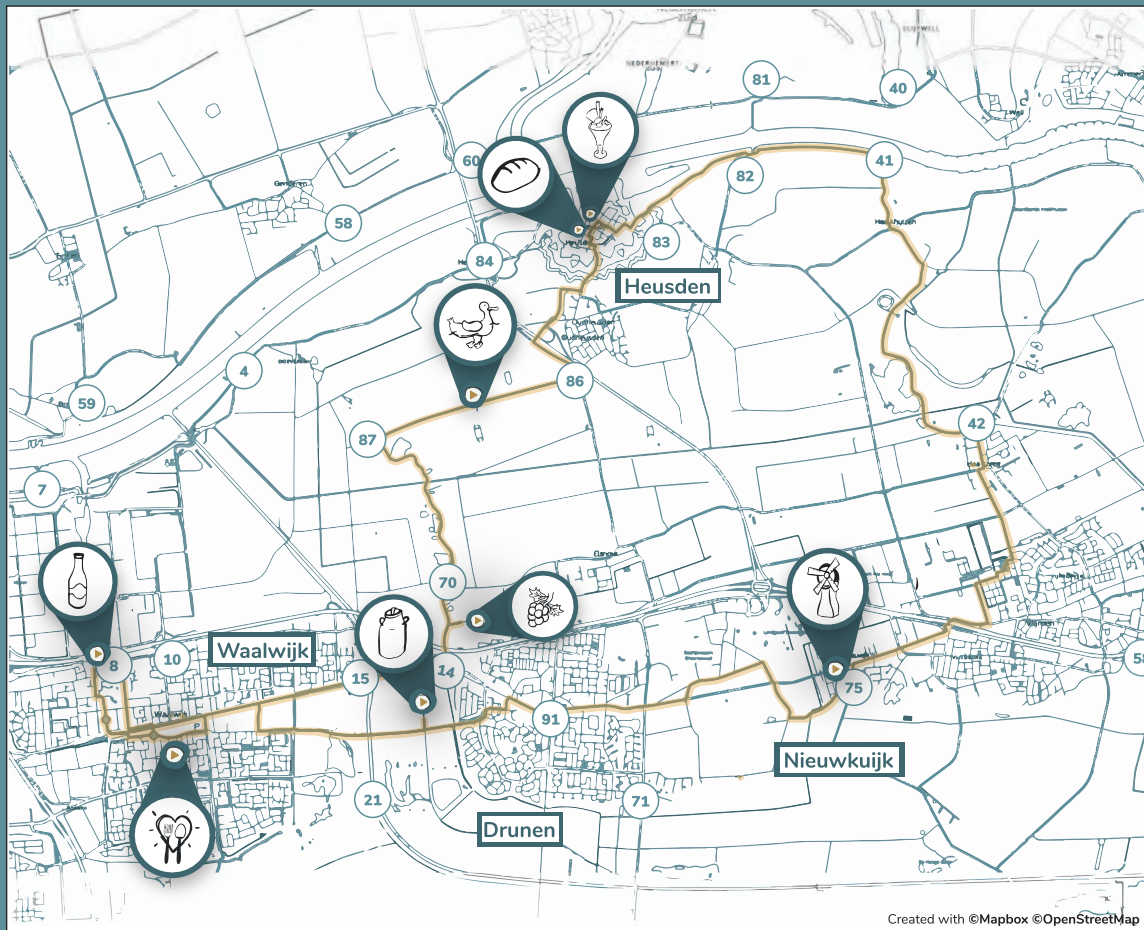

## 't IJshuys Botermarkt 21 Heusden

- Sla rechtsaf naar de Gasthuisstraat
- Sla linksaf naar de Putterstraat
- Sla rechtsaf naar de Herptsestraat en ga door op de Heusdenseweg
- Ga rechtdoor over de rotonde naar de Groenstraat
- Weg vervolgen over de Heusdenseweg
- Bij de volgende rotonde opnieuw rechtdoor
- Weg vervolgen over de Abt. Van Engelenstraat
- Bij de derde rotonde ga je opnieuw rechtdoor
- Weg vervolgen naar de Wolput
- Sla rechtsaf onder het viaduct door
- Neem bij de rotonde de tweede afslag naar de Onsenoortsestraat
- Weg vervolgen over de Nieuwkuijkestraat
- Sla linksaf naar de Sint Jorisstraat

## Brasserie de Emmamolen St. Jorisstraat 16 Nieuwkuijk

- Fiets terug via de Sint Jorisstraat
- Ga linksaf naar de Nieuwkuijkestraat (let op, niet Nieuwkuijseweg)
- Weg vervolgen naar de Bosscheweg
- Ga rechtdoor op de rotonde naar de Grotestraat
- Steek de rotonde over naar de Eindstraat
- Sla linksaf op de Dwarsweg
- Sla linksaf op de Overstortweg

## Zuivelboerderij de Kern Overstortweg 7 Drunen

- Sla rechtsaf naar de Overlaatweg
- Weg vervolgen naar de Drunenseweg
- Weg vervolgen naar de Coubertinlaan
- Fiets door op de Eerste Zeine
- Sla rechtsaf naar de Eerste Zeine 90

## Voedselbank De Rijglaars Eerste Zeine 90c Waalwijk

- Sla rechtsaf naar de Eerste Zeine
- Sla rechtsaf en dan linksaf om op de Eerste Zeine te blijven
- Sla rechtsaf naar de Bachlaan
- Weg vervolgen op de Dr. Mollerlaan
- Blijf doorfietsen over de Brederodelaan
- Sla rechtsaf naar de Kerkstraat
- Sla rechtsaf naar de Grotestraat en gelijk linksaf via de Hugo de Grootstraat naar de Leefdaalhof
- Fiets rechtsaf en je komt op de Winterdijk