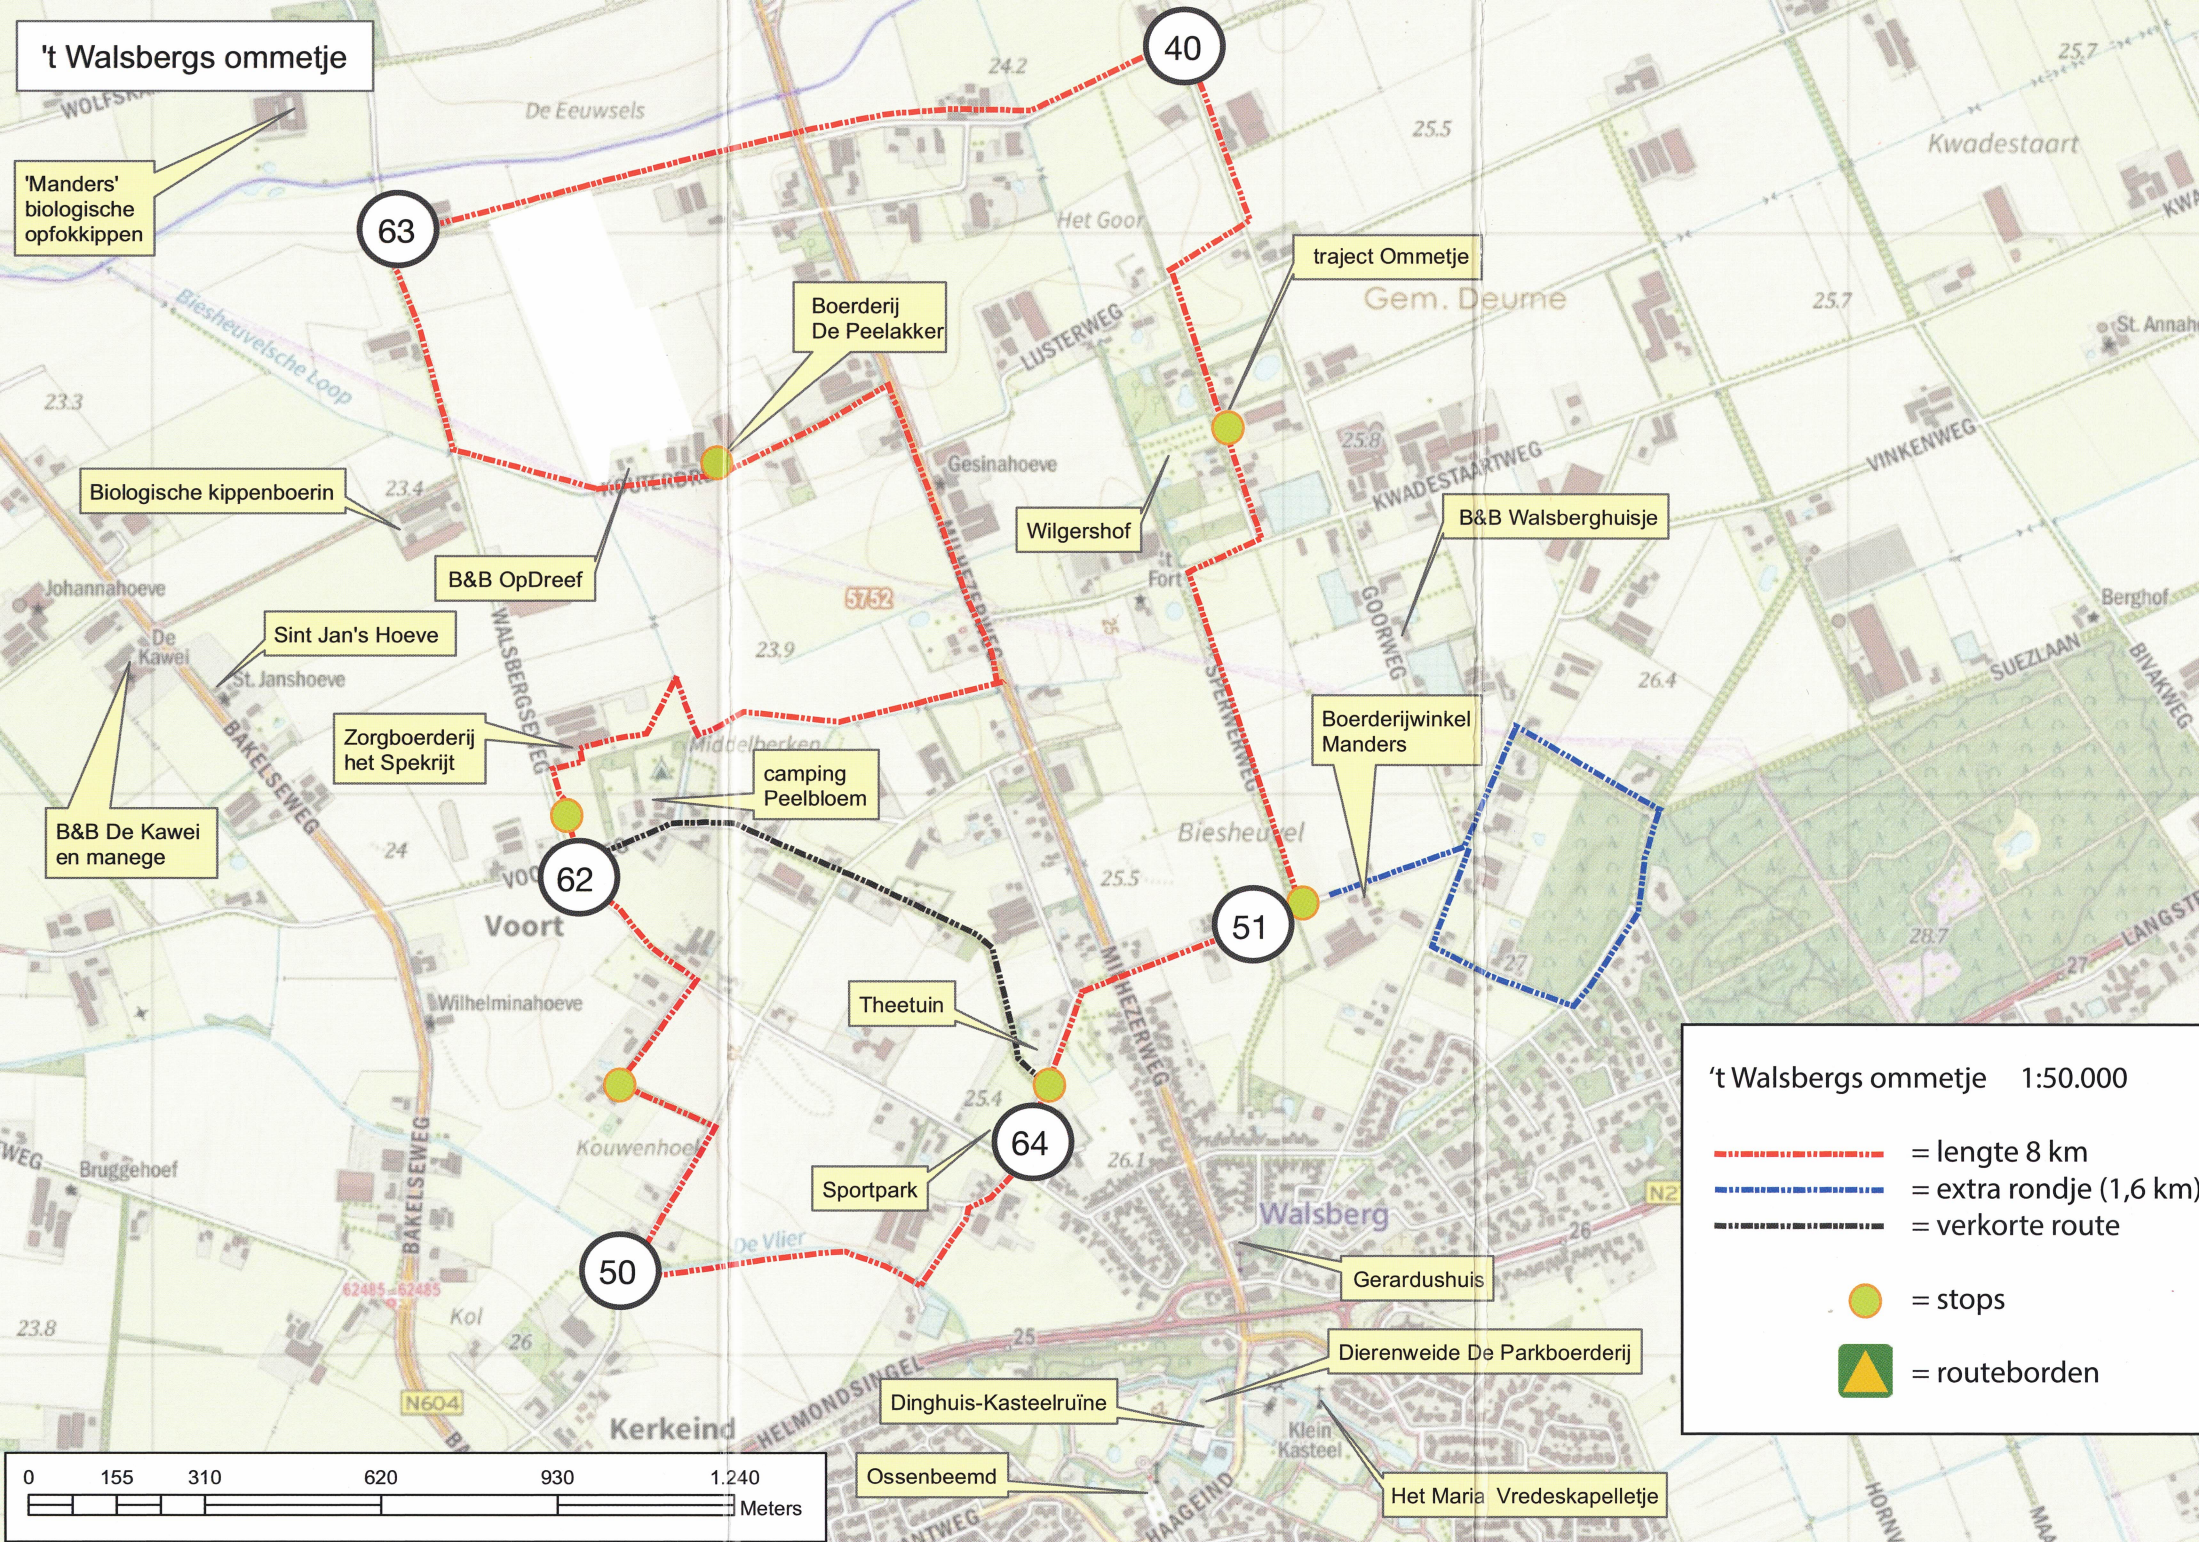

't Walsbergs ommetje

'Manders' biologische opfokkippen

Biologische kippenboerin

B&B De Kawei en manege

Sint Jan's Hoeve

Zorgboerderij het Spekrijt

Boerderij De Peelakker

Wilgershof

camping Peelbloem

Theetuin

Sportpark

traject Ommetje

B&B Walsberghuisje

Boerderijwinkel Manders

Gerardushuis

Dierenweide De Parkboerderij

Dinghuis-Kasteelruïne

Ossenbeemd

Het Maria Vredeskapelletje

't Walsbergs ommetje 1:50.000

- = lengte 8 km
- = extra rondje (1,6 km)
- = verkorte route

= stops

= routeborden