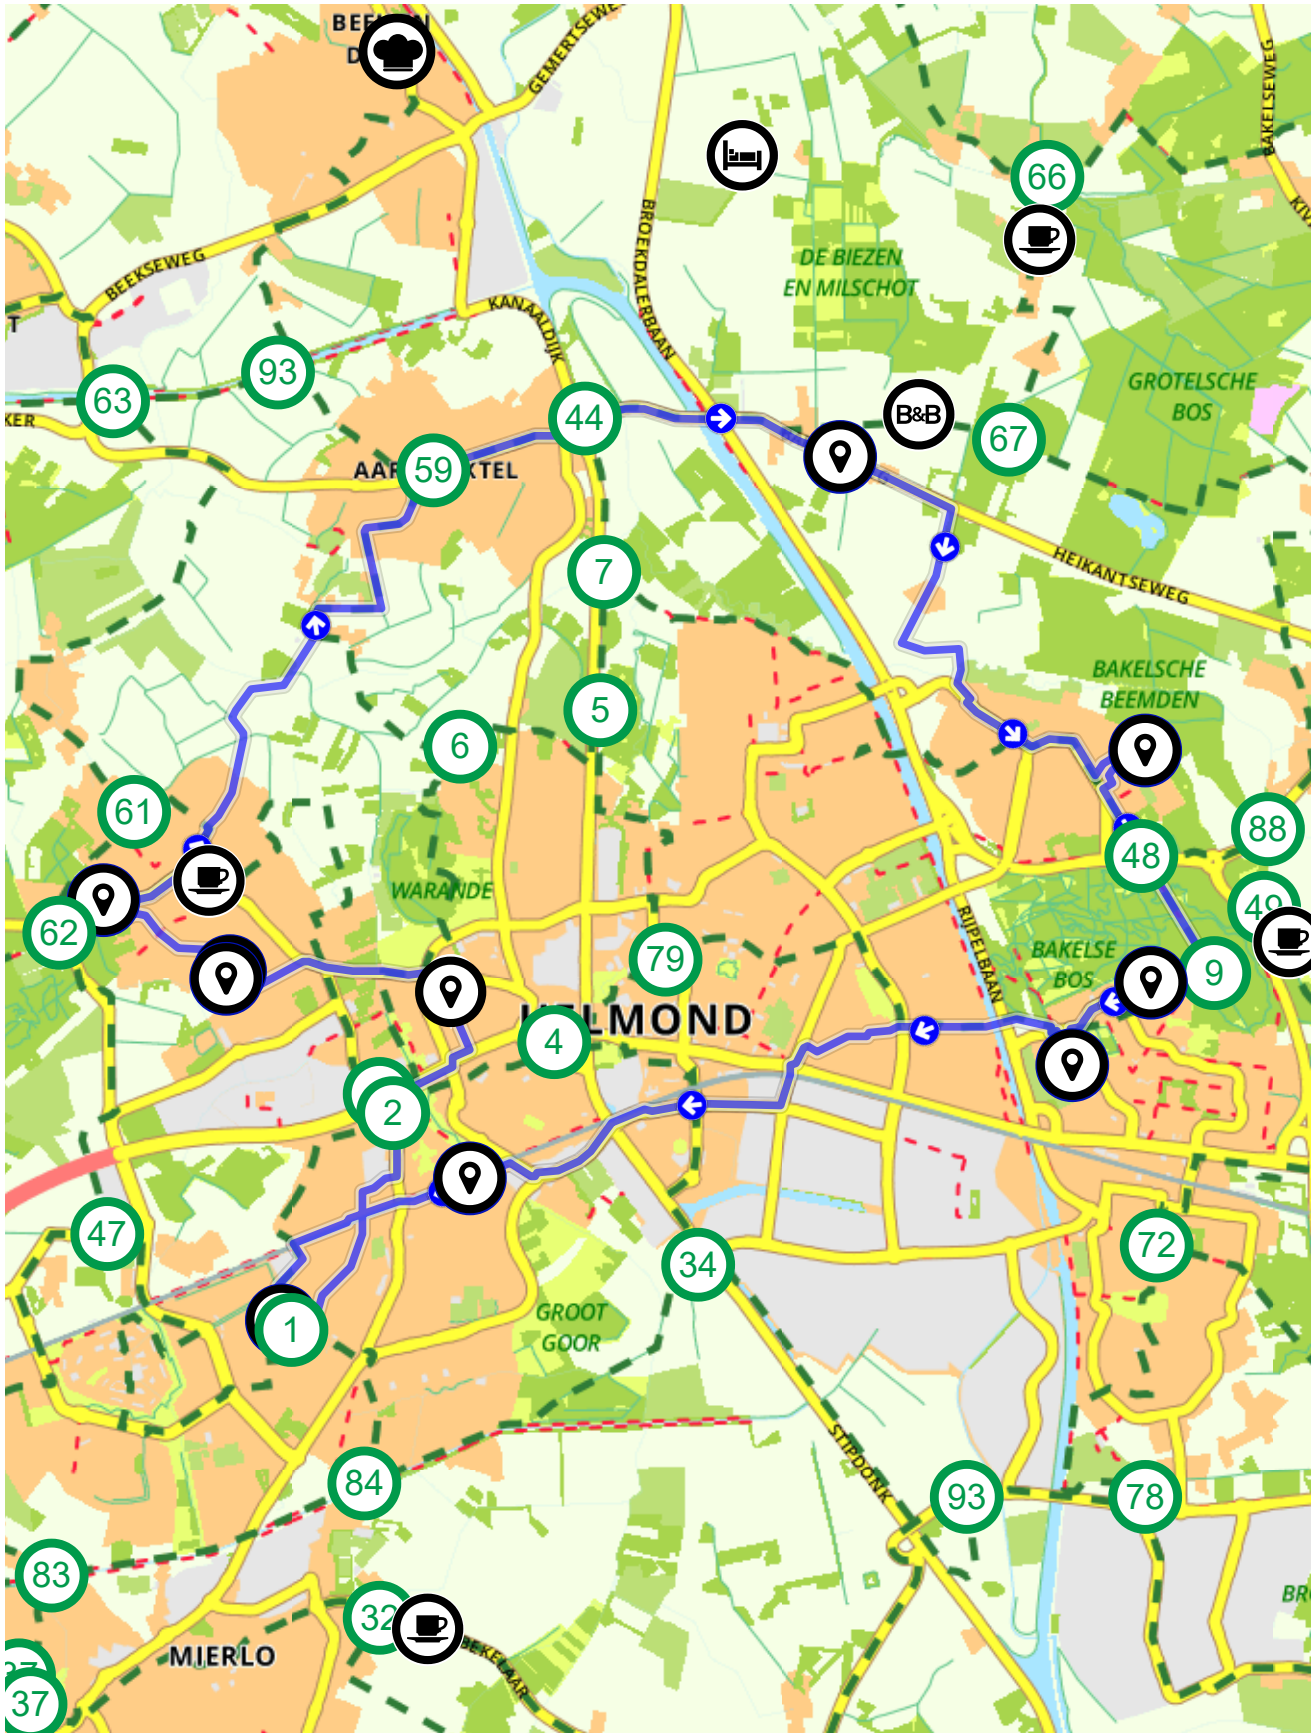

open tuinen route 2021 Groei & Bl...

Nederland | Noord-Brabant | Helmond | 26,03 km (ongeveer 0:00 u) | Fietsroute 2692134

open tuinen route 2021 Groei & Bloei Helmond e.o.

Nederland | Noord-Brabant | Helmond | 26,03 km (ongeveer 0:00 u) | Fietsroute 2692134

Scan mij

met de route.nl app en de route wordt geopend op je smartphone. Heb je de app nog niet? Ga dan naar: www.route.nl/app/download

#	Beschrijving	Afstand	Tijd
	Houd rechts aan en volg deze weg 1.9 km	9.56 km	0:00
	5735SC, Laarbeek, Noord-Brabant, Nederland	9.56 km	0:00
	Volg de weg 755 m	10.31 km	0:00
	Ga rechtsaf en volg deze weg 1.3 km	11.59 km	0:00
	Ga rechtsaf en volg deze weg 213 m	11.80 km	0:00
	Ga linksaf en volg deze weg 14 m	11.81 km	0:00
	Ga rechtsaf en volg deze weg 134 m	11.95 km	0:00
	Ga rechtsaf en volg deze weg 36 m	11.98 km	0:00
	Ga linksaf en volg deze weg 67 m	12.05 km	0:00
	Ga linksaf en volg deze weg 144 m	12.19 km	0:00
	Ga rechtsaf en volg deze weg 642 m	12.84 km	0:00
	Ga een scherpe bocht linksaf en volg deze weg 262 m	13.10 km	0:00
	Ga rechtsaf en volg deze weg 64 m	13.16 km	0:00
	Ga linksaf en volg deze weg 91 m	13.25 km	0:00
	5709RL, Helmond, Noord-Brabant, Nederland	13.25 km	0:00
	Ga rechtsaf en volg deze weg 394 m	13.64 km	0:00
	Ga linksaf en volg deze weg 560 m	14.20 km	0:00
	Volg de weg 789 m	14.99 km	0:00
	Ga rechtsaf en volg deze weg 158 m	15.15 km	0:00

#	Beschrijving	Afstand	Tijd
	Houd rechts aan en volg deze weg 31 m	24.83 km	0:00
	Ga rechtsaf en volg deze weg 198 m	25.03 km	0:00
	Ga rechtsaf en volg deze weg 23 m	25.05 km	0:00
	5707EC, Helmond, Noord-Brabant, Nederland	25.05 km	0:00

Route.nl wenst je veel fietsplezier.

Graag zien we je terug voor één van onze andere 237328 gratis routes op onze site!