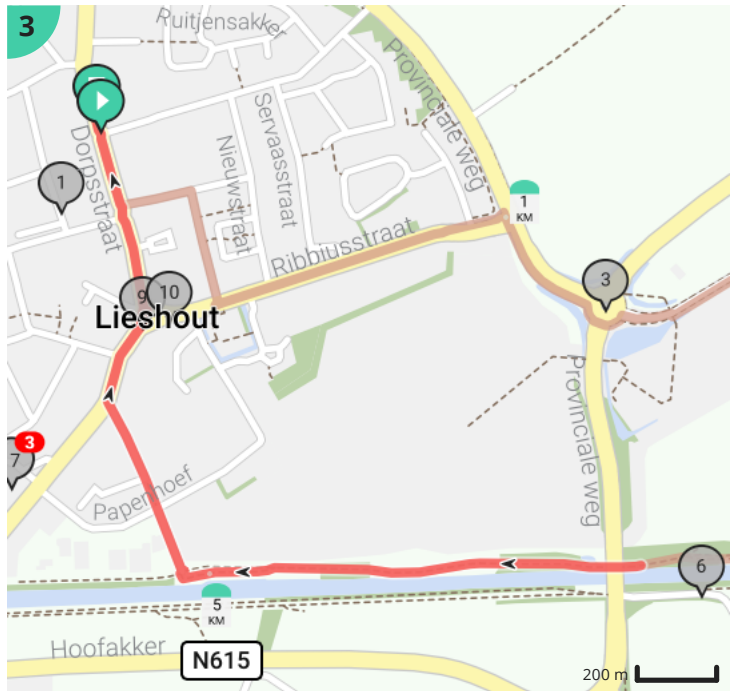

5 km Lieshout

Door Henk Berkers

- Lengte: 5.99 km
- Stijging: 9 m
- Moeilijkheidsgraad: 1/10
- Dorpsstraat 44, 5737GC Lieshout, Nederland
- Dorpsstraat, 5737GC Lieshout, Nederland

Bekijk op mobiel

Legende

- Route
- Bezienswaardigheid
- Steilheid van beklimming
- Steilheid van afdaling

Totaal	Type	Kaart- nummer	Informatie	Volgende
0.0 km		1	Dorpsstraat	126 m
0.07 km		1	Lieshout	
0.13 km		1	ga rechtdoor op Dorpsstraat (Laarbeek)	0 m
0.13 km		1	Sla links af op Kuiperstraat (Laarbeek)	115 m
0.24 km		1	ga rechtdoor op Kuiperstraat (Laarbeek)	8 m
0.25 km		1	Sla rechts af op De Klumper (Laarbeek)	202 m
0.45 km		1	Sla rechts af op Ribbiusstraat (Laarbeek)	5 m
0.46 km		1	Draai om en ga verder op Ribbiusstraat (Laarbeek)	415 m
0.78 km		1	Plashoeve	
0.88 km		1	ga rechtdoor op Ribbiusstraat (Laarbeek)	115 m
0.99 km		1	Sla scherp rechts af op Provinciale weg (Laarbeek)	8 m
1.0 km		1	ga rechtdoor op Provinciale weg (Laarbeek)	220 m
1.22 km		1	Sla rechts af op Bavaria-rotonde (Laarbeek)	30 m
1.25 km		1	Links afbuigen op Bavaria-rotonde (Laarbeek)	49 m
1.27 km		1	Accretio	
1.3 km		1	Links afbuigen op Bavaria-rotonde (Laarbeek)	9 m
1.31 km		1	Sla rechts af op de Stater (Laarbeek)	26 m
1.34 km		1	Links afbuigen op de Stater (Laarbeek)	61 m
1.4 km		1		5 m
1.4 km		1		280 m
1.68 km		2	Rechts afbuigen op de Stater (Laarbeek)	446 m
2.13 km		2		84 m
2.21 km		2		66 m
2.28 km		2		65 m
2.35 km		2		1 m
2.35 km		2	Sla rechts af op Beekseweg, N615 (Laarbeek)	136 m
2.48 km		2	Sla rechts af op Het Laar (Laarbeek)	7 m
2.49 km		2	Sla links af op Beekseweg (Laarbeek)	6 m
2.5 km		2	Draai om en ga verder op Beekseweg (Laarbeek)	6 m
2.5 km		2	Sla links af op Het Laar (Laarbeek)	130 m