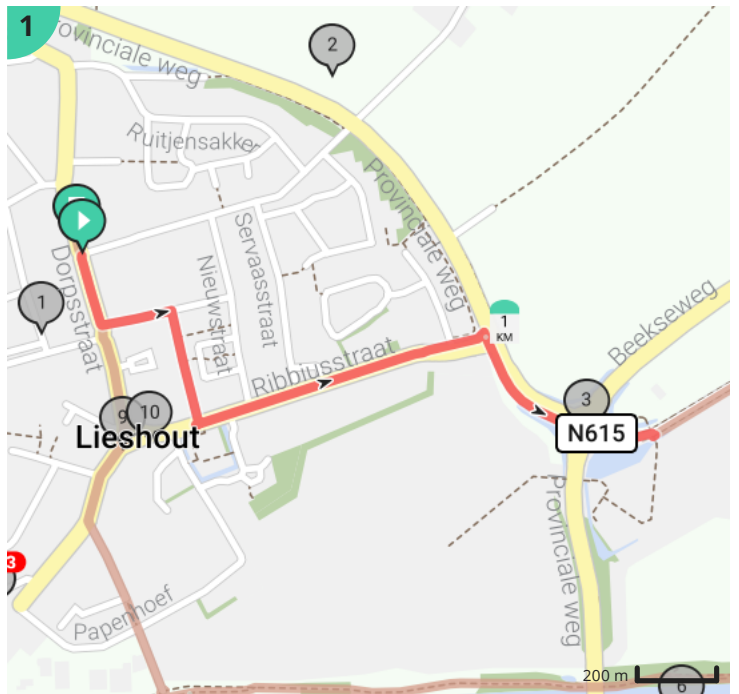

5 km Lieshout

Door Henk Berkers

- Lengte: 5.99 km
- Stijging: 9 m
- Moeilijkheidsgraad: 1/10
- Dorpsstraat 44, 5737GC Lieshout, Nederland
- Dorpsstraat, 5737GC Lieshout, Nederland

Bekijk op mobiel

Legende

- Route
- Bezienswaardigheid
- Steilheid van beklimming
- Steilheid van afdaling

Totaal	Type	Kaart- nummer	Informatie	Volgende
0.0 km		1	Dorpsstraat	126 m
0.07 km		1	Lieshout	
0.13 km		1	ga rechtdoor op Dorpsstraat (Laarbeek)	0 m
0.13 km		1	Sla links af op Kuiperstraat (Laarbeek)	115 m
0.24 km		1	ga rechtdoor op Kuiperstraat (Laarbeek)	8 m
0.25 km		1	Sla rechts af op De Klumper (Laarbeek)	202 m
0.45 km		1	Sla rechts af op Ribbiusstraat (Laarbeek)	5 m
0.46 km		1	Draai om en ga verder op Ribbiusstraat (Laarbeek)	415 m
0.78 km		1	Plashoeve	
0.88 km		1	ga rechtdoor op Ribbiusstraat (Laarbeek)	115 m
0.99 km		1	Sla scherp rechts af op Provinciale weg (Laarbeek)	8 m
1.0 km		1	ga rechtdoor op Provinciale weg (Laarbeek)	220 m
1.22 km		1	Sla rechts af op Bavaria-rotonde (Laarbeek)	30 m
1.25 km		1	Links afbuigen op Bavaria-rotonde (Laarbeek)	49 m
1.27 km		1	Accretio	
1.3 km		1	Links afbuigen op Bavaria-rotonde (Laarbeek)	9 m
1.31 km		1	Sla rechts af op de Stater (Laarbeek)	26 m
1.34 km		1	Links afbuigen op de Stater (Laarbeek)	61 m
1.4 km		1		5 m
1.4 km		1		280 m
1.68 km		2	Rechts afbuigen op de Stater (Laarbeek)	446 m
2.13 km		2		84 m
2.21 km		2		66 m
2.28 km		2		65 m
2.35 km		2		1 m
2.35 km		2	Sla rechts af op Beekseweg, N615 (Laarbeek)	136 m
2.48 km		2	Sla rechts af op Het Laar (Laarbeek)	7 m
2.49 km		2	Sla links af op Beekseweg (Laarbeek)	6 m
2.5 km		2	Draai om en ga verder op Beekseweg (Laarbeek)	6 m
2.5 km		2	Sla links af op Het Laar (Laarbeek)	130 m