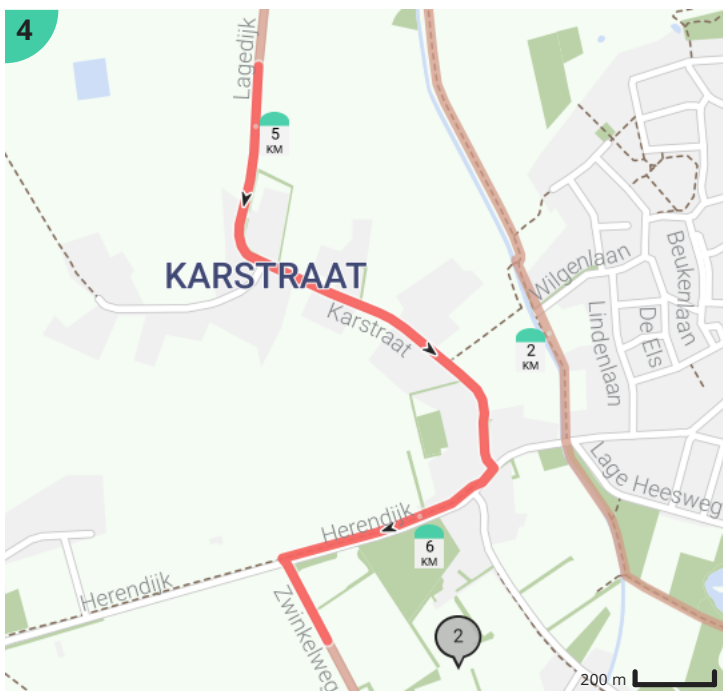

10 km Beek en Donk

Bekijk op mobiel

Door Henk Berkers

- Lengte: 10.16 km
- Stijging: 15 m
- Moeilijkheidsgraad: 1/10
- Parklaan 3, 5741EZ Beek en Donk, Nederland
- Parklaan 1, 5741EZ Beek en Donk, Nederland

Legende

- Route
- Bezienswaardigheid
- Steilheid van beklimming
- Steilheid van afdaling

Totaal	Type	Kaart- nummer	Informatie	Volgende
0.0 km		1		98 m
0.1 km		1	Sla rechts af op Koppelstraat (Laarbeek)	5 m
0.1 km		1	ga rechtdoor op Koppelstraat (Laarbeek)	57 m
0.16 km		1	Sla links af op Raadhuisplein (Laarbeek)	6 m
0.17 km		1	ga rechtdoor op Raadhuisplein (Laarbeek)	179 m
0.35 km		1		4 m
0.35 km		1		14 m
0.37 km		1		118 m
0.49 km		1		46 m
0.53 km		1		20 m
0.55 km		1		34 m
0.59 km		1		118 m
0.71 km		1		2 m
0.71 km		1		65 m
0.77 km		1	Sla rechts af op Otterweg (Laarbeek)	20 m
0.79 km		1		5 m
0.8 km		1		255 m
1.06 km		1		156 m
1.21 km		1	Sla rechts af op Ijsweg (Laarbeek)	66 m
1.28 km		1	ga rechtdoor op Ijsweg (Laarbeek)	3 m
1.28 km		1	Heilig Hartbeeld	
1.28 km		1	Sint-Leonarduskerk	
1.28 km		1		268 m
1.55 km		2		100 m
1.65 km		2		3 m
1.65 km		2		125 m
1.78 km		2		32 m
1.81 km		2		127 m
1.94 km		2		205 m
2.15 km		2		4 m