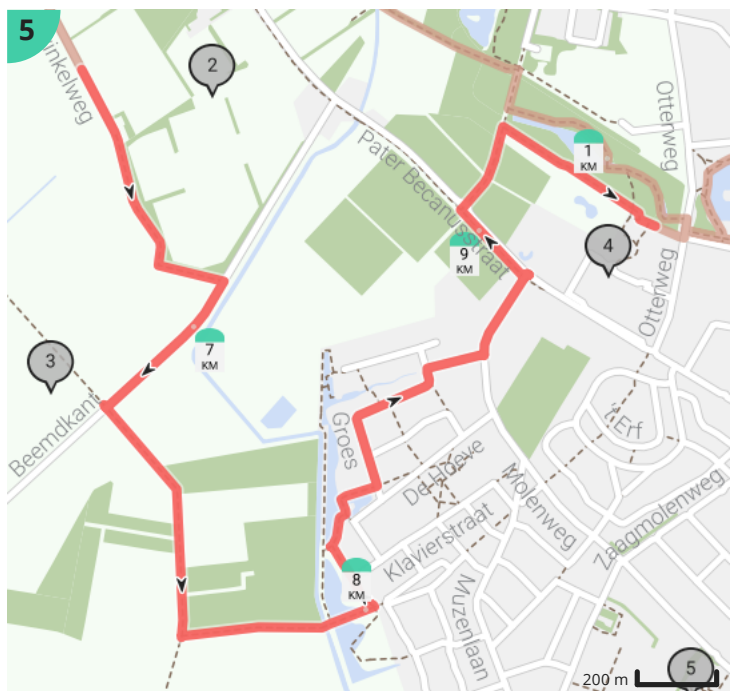

10 km Beek en Donk

Bekijk op mobiel

Door Henk Berkers

- Lengte: 10.16 km
- Stijging: 15 m
- Moeilijkheidsgraad: 1/10
- Parklaan 3, 5741EZ Beek en Donk, Nederland
- Parklaan 1, 5741EZ Beek en Donk, Nederland

Legende

- Route
- Bezienswaardigheid
- Steilheid van beklimming
- Steilheid van afdaling

Totaal	Type	Kaart- nummer	Informatie	Volgende
0.0 km		1		98 m
0.1 km		1	Sla rechts af op Koppelstraat (Laarbeek)	5 m
0.1 km		1	ga rechtdoor op Koppelstraat (Laarbeek)	57 m
0.16 km		1	Sla links af op Raadhuisplein (Laarbeek)	6 m
0.17 km		1	ga rechtdoor op Raadhuisplein (Laarbeek)	179 m
0.35 km		1		4 m
0.35 km		1		14 m
0.37 km		1		118 m
0.49 km		1		46 m
0.53 km		1		20 m
0.55 km		1		34 m
0.59 km		1		118 m
0.71 km		1		2 m
0.71 km		1		65 m
0.77 km		1	Sla rechts af op Otterweg (Laarbeek)	20 m
0.79 km		1		5 m
0.8 km		1		255 m
1.06 km		1		156 m
1.21 km		1	Sla rechts af op Ijsweg (Laarbeek)	66 m
1.28 km		1	ga rechtdoor op Ijsweg (Laarbeek)	3 m
1.28 km		1	Heilig Hartbeeld	
1.28 km		1	Sint-Leonarduskerk	
1.28 km		1		268 m
1.55 km		2		100 m
1.65 km		2		3 m
1.65 km		2		125 m
1.78 km		2		32 m
1.81 km		2		127 m
1.94 km		2		205 m
2.15 km		2		4 m