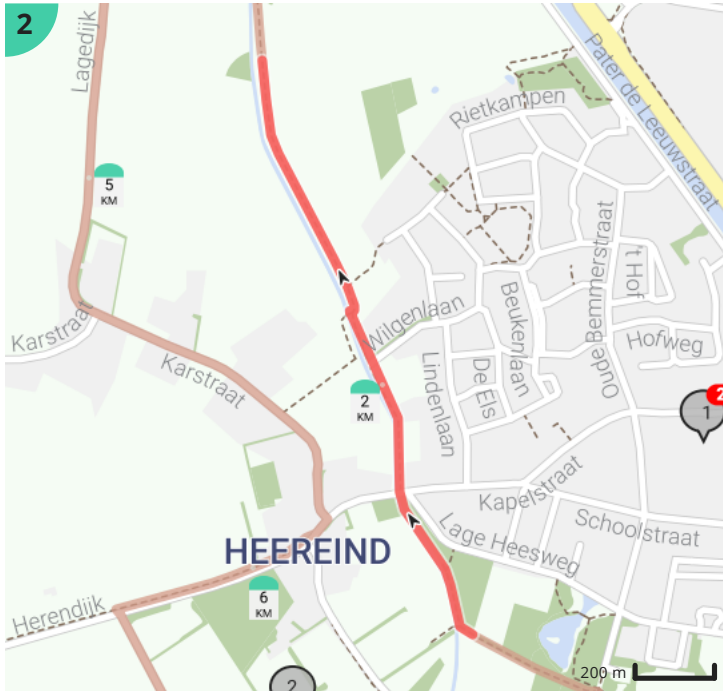

10 km Beek en Donk

Bekijk op mobiel

Door Henk Berkers

- Lengte: 10.16 km
- Stijging: 15 m
- Moeilijkheidsgraad: 1/10
- Parklaan 3, 5741EZ Beek en Donk, Nederland
- Parklaan 1, 5741EZ Beek en Donk, Nederland

Legende

- Route
- Bezienswaardigheid
- Steilheid van beklimming
- Steilheid van afdaling

Totaal	Type	Kaart- nummer	Informatie	Volgende
0.0 km		1		98 m
0.1 km		1	Sla rechts af op Koppelstraat (Laarbeek)	5 m
0.1 km		1	ga rechtdoor op Koppelstraat (Laarbeek)	57 m
0.16 km		1	Sla links af op Raadhuisplein (Laarbeek)	6 m
0.17 km		1	ga rechtdoor op Raadhuisplein (Laarbeek)	179 m
0.35 km		1		4 m
0.35 km		1		14 m
0.37 km		1		118 m
0.49 km		1		46 m
0.53 km		1		20 m
0.55 km		1		34 m
0.59 km		1		118 m
0.71 km		1		2 m
0.71 km		1		65 m
0.77 km		1	Sla rechts af op Otterweg (Laarbeek)	20 m
0.79 km		1		5 m
0.8 km		1		255 m
1.06 km		1		156 m
1.21 km		1	Sla rechts af op Ijsweg (Laarbeek)	66 m
1.28 km		1	ga rechtdoor op Ijsweg (Laarbeek)	3 m
1.28 km		1	Heilig Hartbeeld	
1.28 km		1	Sint-Leonarduskerk	
1.28 km		1		268 m
1.55 km		2		100 m
1.65 km		2		3 m
1.65 km		2		125 m
1.78 km		2		32 m
1.81 km		2		127 m
1.94 km		2		205 m
2.15 km		2		4 m