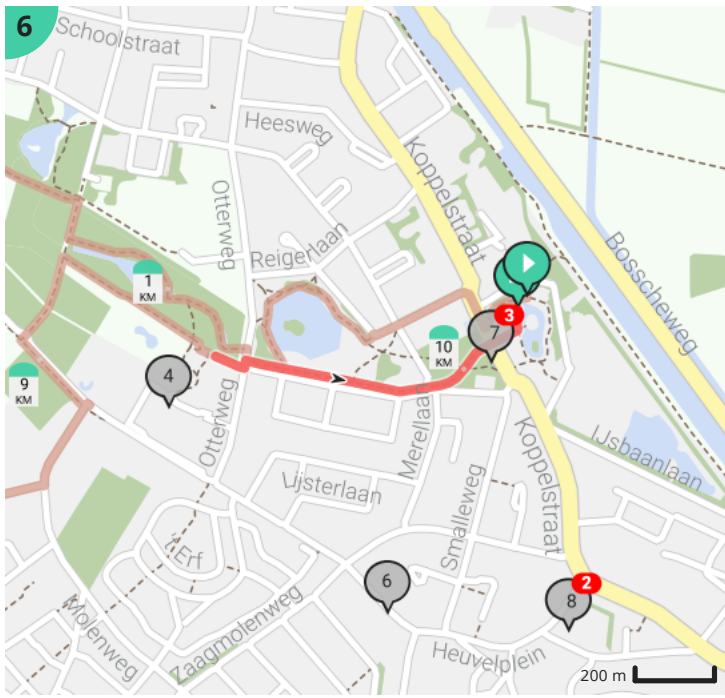

10 km Beek en Donk

Bekijk op mobiel

Door Henk Berkers

- Lengte: 10.16 km
- Stijging: 15 m
- Moeilijkheidsgraad: 1/10
- Parklaan 3, 5741EZ Beek en Donk, Nederland
- Parklaan 1, 5741EZ Beek en Donk, Nederland

Legende

- Route
- Bezienswaardigheid
- Steilheid van beklimming
- Steilheid van afdaling

Totaal	Type	Kaart- nummer	Informatie	Volgende
0.0 km		1		98 m
0.1 km		1	Sla rechts af op Koppelstraat (Laarbeek)	5 m
0.1 km		1	ga rechtdoor op Koppelstraat (Laarbeek)	57 m
0.16 km		1	Sla links af op Raadhuisplein (Laarbeek)	6 m
0.17 km		1	ga rechtdoor op Raadhuisplein (Laarbeek)	179 m
0.35 km		1		4 m
0.35 km		1		14 m
0.37 km		1		118 m
0.49 km		1		46 m
0.53 km		1		20 m
0.55 km		1		34 m
0.59 km		1		118 m
0.71 km		1		2 m
0.71 km		1		65 m
0.77 km		1	Sla rechts af op Otterweg (Laarbeek)	20 m
0.79 km		1		5 m
0.8 km		1		255 m
1.06 km		1		156 m
1.21 km		1	Sla rechts af op Ijsweg (Laarbeek)	66 m
1.28 km		1	ga rechtdoor op Ijsweg (Laarbeek)	3 m
1.28 km		1	Heilig Hartbeeld	
1.28 km		1	Sint-Leonarduskerk	
1.28 km		1		268 m
1.55 km		2		100 m
1.65 km		2		3 m
1.65 km		2		125 m
1.78 km		2		32 m
1.81 km		2		127 m
1.94 km		2		205 m
2.15 km		2		4 m