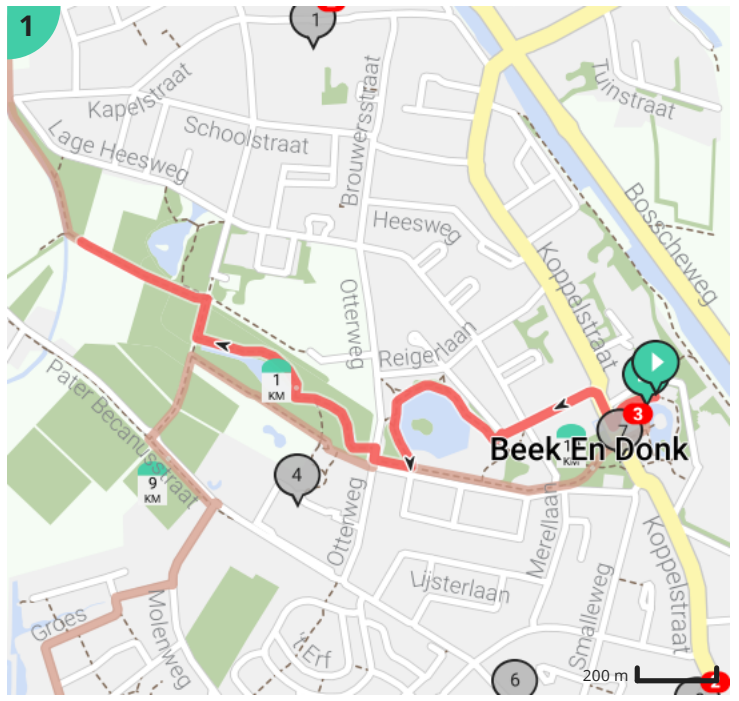

10 km Beek en Donk

Bekijk op mobiel

Door Henk Berkers

- Lengte: 10.16 km
- Stijging: 15 m
- Moeilijkheidsgraad: 1/10
- Parklaan 3, 5741EZ Beek en Donk, Nederland
- Parklaan 1, 5741EZ Beek en Donk, Nederland

Legende

- Route
- Bezienswaardigheid
- Steilheid van beklimming
- Steilheid van afdaling

Totaal	Type	Kaart- nummer	Informatie	Volgende
0.0 km		1		98 m
0.1 km		1	Sla rechts af op Koppelstraat (Laarbeek)	5 m
0.1 km		1	ga rechtdoor op Koppelstraat (Laarbeek)	57 m
0.16 km		1	Sla links af op Raadhuisplein (Laarbeek)	6 m
0.17 km		1	ga rechtdoor op Raadhuisplein (Laarbeek)	179 m
0.35 km		1		4 m
0.35 km		1		14 m
0.37 km		1		118 m
0.49 km		1		46 m
0.53 km		1		20 m
0.55 km		1		34 m
0.59 km		1		118 m
0.71 km		1		2 m
0.71 km		1		65 m
0.77 km		1	Sla rechts af op Otterweg (Laarbeek)	20 m
0.79 km		1		5 m
0.8 km		1		255 m
1.06 km		1		156 m
1.21 km		1	Sla rechts af op Ijsweg (Laarbeek)	66 m
1.28 km		1	ga rechtdoor op Ijsweg (Laarbeek)	3 m
1.28 km		1	Heilig Hartbeeld	
1.28 km		1	Sint-Leonarduskerk	
1.28 km		1		268 m
1.55 km		2		100 m
1.65 km		2		3 m
1.65 km		2		125 m
1.78 km		2		32 m
1.81 km		2		127 m
1.94 km		2		205 m
2.15 km		2		4 m