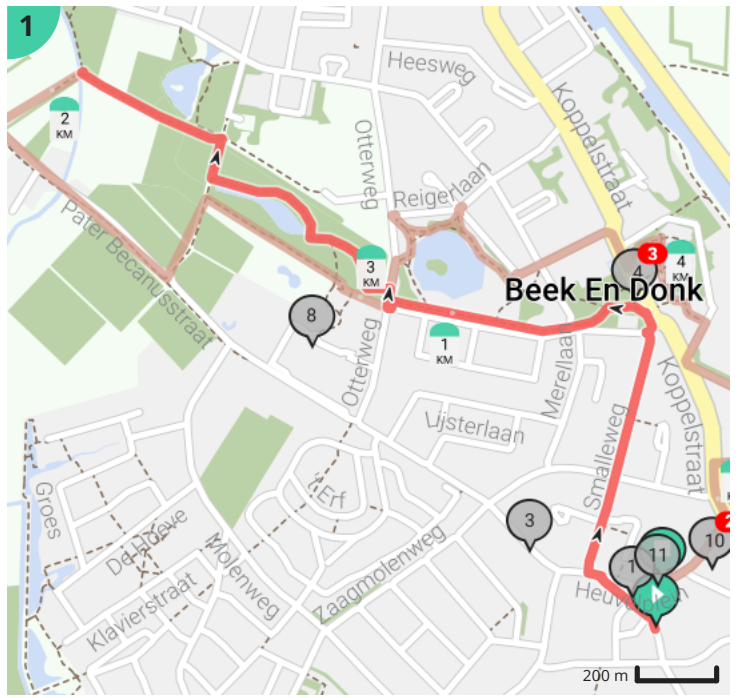

Legende

Route

Bezienswaardigheid

Steilheid van beklimming

Steilheid van afdaling

Totaal	Type	Kaart- nummer	Informatie	Volgende
0.0 km		1	Heuvelplein	22 m
0.02 km		1	Sla links af op Heuvelplein (Laarbeek)	8 m
0.03 km		1	Rechts afbuigen op Heuvelplein (Laarbeek)	107 m
0.07 km		1	Beek	
0.14 km		1	Sla links af op Heuvelplein (Laarbeek)	23 m
0.16 km		1	Sla rechts af op Smalleweg (Laarbeek)	434 m
0.16 km		1	Toren van de voormalige Sint-Michaëlkerk	
0.18 km		1	De Mandenman	
0.6 km		1	Sla links af op Nachtegaallaan (Laarbeek)	3 m
0.6 km		1	Draai om en ga verder op Nachtegaallaan (Laarbeek)	3 m
0.6 km		1	Sla links af op Nachtegaallaan (Laarbeek)	12 m
0.62 km		1		26 m
0.64 km		1		69 m
0.66 km		1	Oorlogsmonumentnummer 930	
0.66 km		1	Oorlogsmonumentnummer 2541	
0.71 km		1		400 m
1.11 km		1	Sla links af op Otterweg (Laarbeek)	12 m
1.13 km		1	Sla links af op Nachtegaallaan (Laarbeek)	6 m
1.13 km		1	Draai om en ga verder op Nachtegaallaan (Laarbeek)	6 m
1.14 km		1	Sla rechts af op Otterweg (Laarbeek)	33 m
1.17 km		1		128 m
1.3 km		1		290 m
1.59 km		1	Sla rechts af op Ijsweg (Laarbeek)	0 m
1.59 km		1	ga rechtdoor op Ijsweg (Laarbeek)	71 m
1.66 km		1	Draai om en ga verder op Ijsweg (Laarbeek)	1 m
1.66 km		1	Heilig Hartbeeld	
1.66 km		1	Sint-Leonarduskerk	
1.66 km		1		268 m
1.93 km		1		4 m
1.94 km		1		183 m