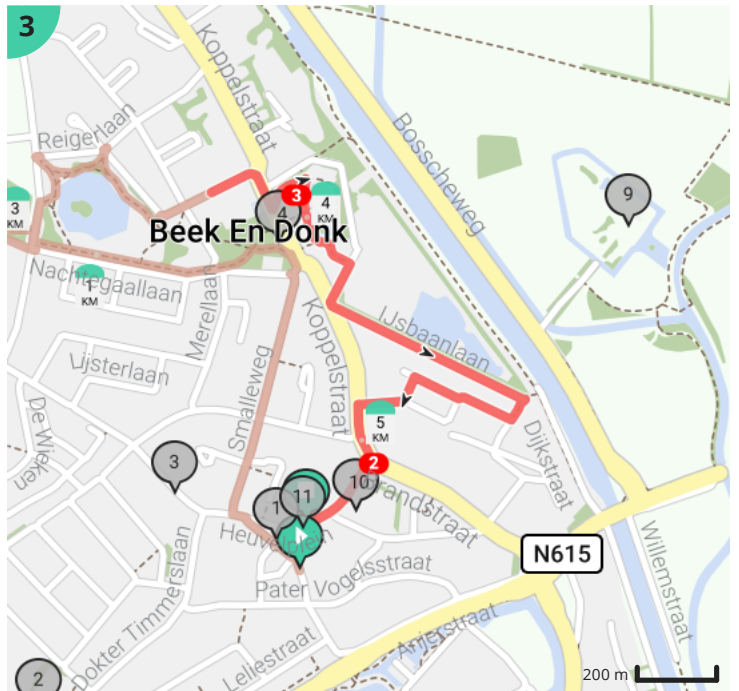

Legende

Route

Bezienswaardigheid

Steilheid van beklimming

Steilheid van afdaling

Totaal	Type	Kaart- nummer	Informatie	Volgende
0.0 km		1	Heuvelplein	22 m
0.02 km		1	Sla links af op Heuvelplein (Laarbeek)	8 m
0.03 km		1	Rechts afbuigen op Heuvelplein (Laarbeek)	107 m
0.07 km		1	Beek	
0.14 km		1	Sla links af op Heuvelplein (Laarbeek)	23 m
0.16 km		1	Sla rechts af op Smalleweg (Laarbeek)	434 m
0.16 km		1	Toren van de voormalige Sint-Michaëlkerk	
0.18 km		1	De Mandenman	
0.6 km		1	Sla links af op Nachtegaallaan (Laarbeek)	3 m
0.6 km		1	Draai om en ga verder op Nachtegaallaan (Laarbeek)	3 m
0.6 km		1	Sla links af op Nachtegaallaan (Laarbeek)	12 m
0.62 km		1		26 m
0.64 km		1		69 m
0.66 km		1	Oorlogsmonumentnummer 930	
0.66 km		1	Oorlogsmonumentnummer 2541	
0.71 km		1		400 m
1.11 km		1	Sla links af op Otterweg (Laarbeek)	12 m
1.13 km		1	Sla links af op Nachtegaallaan (Laarbeek)	6 m
1.13 km		1	Draai om en ga verder op Nachtegaallaan (Laarbeek)	6 m
1.14 km		1	Sla rechts af op Otterweg (Laarbeek)	33 m
1.17 km		1		128 m
1.3 km		1		290 m
1.59 km		1	Sla rechts af op Ijsweg (Laarbeek)	0 m
1.59 km		1	ga rechtdoor op Ijsweg (Laarbeek)	71 m
1.66 km		1	Draai om en ga verder op Ijsweg (Laarbeek)	1 m
1.66 km		1	Heilig Hartbeeld	
1.66 km		1	Sint-Leonarduskerk	
1.66 km		1		268 m
1.93 km		1		4 m
1.94 km		1		183 m