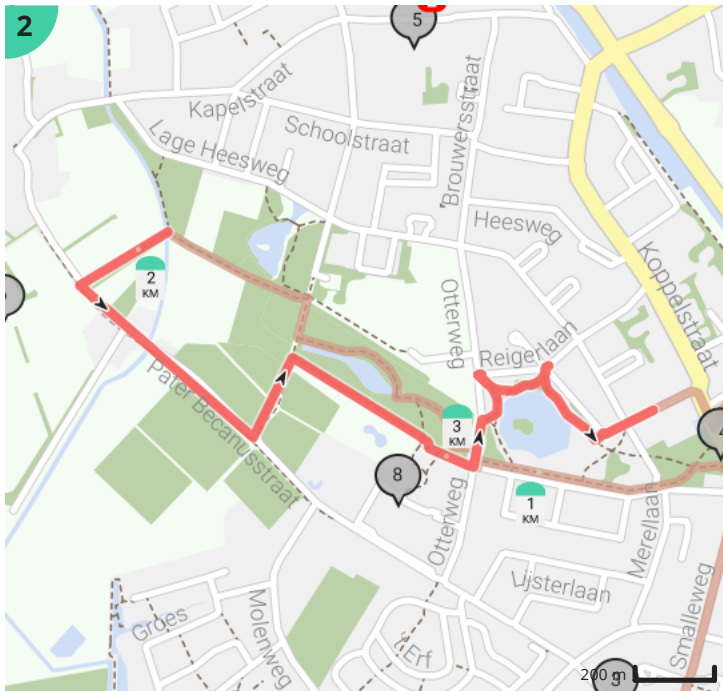

Legende

Route

Bezienswaardigheid

Steilheid van beklimming

Steilheid van afdaling

Totaal	Type	Kaart- nummer	Informatie	Volgende
0.0 km		1	Heuvelplein	22 m
0.02 km		1	Sla links af op Heuvelplein (Laarbeek)	8 m
0.03 km		1	Rechts afbuigen op Heuvelplein (Laarbeek)	107 m
0.07 km		1	Beek	
0.14 km		1	Sla links af op Heuvelplein (Laarbeek)	23 m
0.16 km		1	Sla rechts af op Smalleweg (Laarbeek)	434 m
0.16 km		1	Toren van de voormalige Sint-Michaëlkerk	
0.18 km		1	De Mandenman	
0.6 km		1	Sla links af op Nachtegaallaan (Laarbeek)	3 m
0.6 km		1	Draai om en ga verder op Nachtegaallaan (Laarbeek)	3 m
0.6 km		1	Sla links af op Nachtegaallaan (Laarbeek)	12 m
0.62 km		1		26 m
0.64 km		1		69 m
0.66 km		1	Oorlogsmonumentnummer 930	
0.66 km		1	Oorlogsmonumentnummer 2541	
0.71 km		1		400 m
1.11 km		1	Sla links af op Otterweg (Laarbeek)	12 m
1.13 km		1	Sla links af op Nachtegaallaan (Laarbeek)	6 m
1.13 km		1	Draai om en ga verder op Nachtegaallaan (Laarbeek)	6 m
1.14 km		1	Sla rechts af op Otterweg (Laarbeek)	33 m
1.17 km		1		128 m
1.3 km		1		290 m
1.59 km		1	Sla rechts af op Ijsweg (Laarbeek)	0 m
1.59 km		1	ga rechtdoor op Ijsweg (Laarbeek)	71 m
1.66 km		1	Draai om en ga verder op Ijsweg (Laarbeek)	1 m
1.66 km		1	Heilig Hartbeeld	
1.66 km		1	Sint-Leonarduskerk	
1.66 km		1		268 m
1.93 km		1		4 m
1.94 km		1		183 m