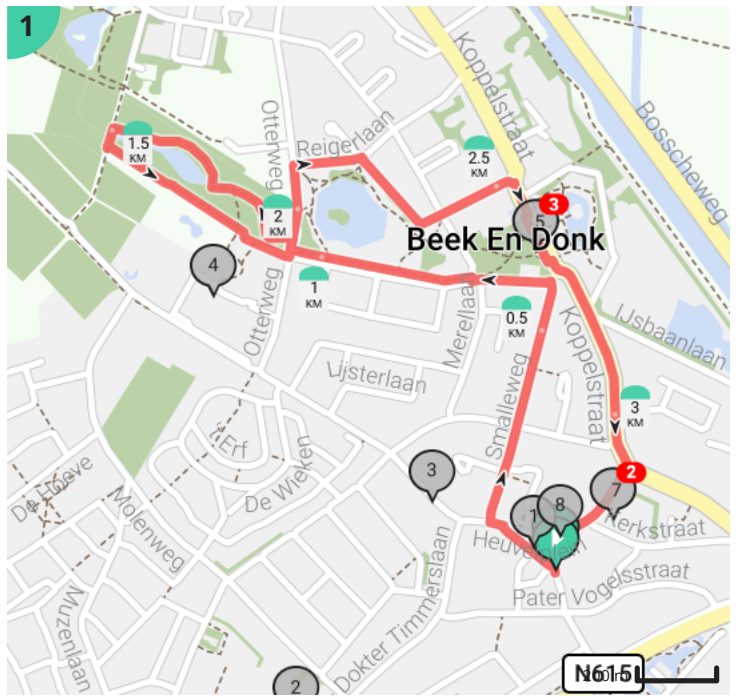

Beek en Donk 3km

Door Henk Berkers

- Lengte: 3.32 km
- Stijging: 4 m
- Moeilijkheidsgraad: 0/10
- Heuvelplein 53, 5741JJ Beek en Donk, Nederland
- Heuvelplein 13, 5741JH Beek en Donk, Nederland

Bekijk op mobiel

Legende

- Route
- Bezienswaardigheid
- Steilheid van beklimming
- Steilheid van afdaling

Totaal	Type	Kaart- nummer	Informatie	Volgende
0.0 km		1	Heuvelplein	12 m
0.01 km		1	Sla links af op Heuvelplein (Laarbeek)	8 m
0.02 km		1	Rechts afbuigen op Heuvelplein (Laarbeek)	107 m
0.06 km		1	Beek	
0.13 km		1	Sla links af op Heuvelplein (Laarbeek)	23 m
0.15 km		1	Sla rechts af op Smalleweg (Laarbeek)	3 m
0.15 km		1	Toren van de voormalige Sint-Michaëlkerk	
0.16 km		1	ga rechtdoor op Smalleweg (Laarbeek)	430 m
0.17 km		1	De Mandenman	
0.59 km		1	Sla rechts af op Nachtegaallaan (Laarbeek)	0 m
0.59 km		1	Draai om en ga verder op Nachtegaallaan (Laarbeek)	1 m
0.59 km		1	Sla rechts af op Nachtegaallaan (Laarbeek)	127 m
0.72 km		1	ga rechtdoor op Nachtegaallaan (Laarbeek)	10 m
0.73 km		1	Sla rechts af op Burgemeester van der Weidenlaan (Laarbeek)	8 m
0.73 km		1		24 m
0.76 km		1		297 m
1.06 km		1	Sla rechts af op Otterweg (Laarbeek)	0 m
1.06 km		1	ga rechtdoor op Otterweg (Laarbeek)	21 m
1.08 km		1	Draai om en ga verder op Otterweg (Laarbeek)	1 m
1.08 km		1		231 m
1.31 km		1		185 m
1.5 km		1		2 m
1.5 km		1	Sla links af op Ijsweg (Laarbeek)	37 m
1.54 km		1	Draai om en ga verder op Ijsweg (Laarbeek)	4 m
1.54 km		1	Sla scherp rechts af op Hermelijnstraat (Laarbeek)	143 m
1.68 km		1	ga rechtdoor op Hermelijnstraat (Laarbeek)	148 m
1.83 km		1	't Otterke	
1.83 km		1	Sla links af op Hermelijnstraat (Laarbeek)	81 m
1.91 km		1	ga rechtdoor op Hermelijnstraat (Laarbeek)	2 m
1.92 km		1	Sla links af op Otterweg (Laarbeek)	161 m