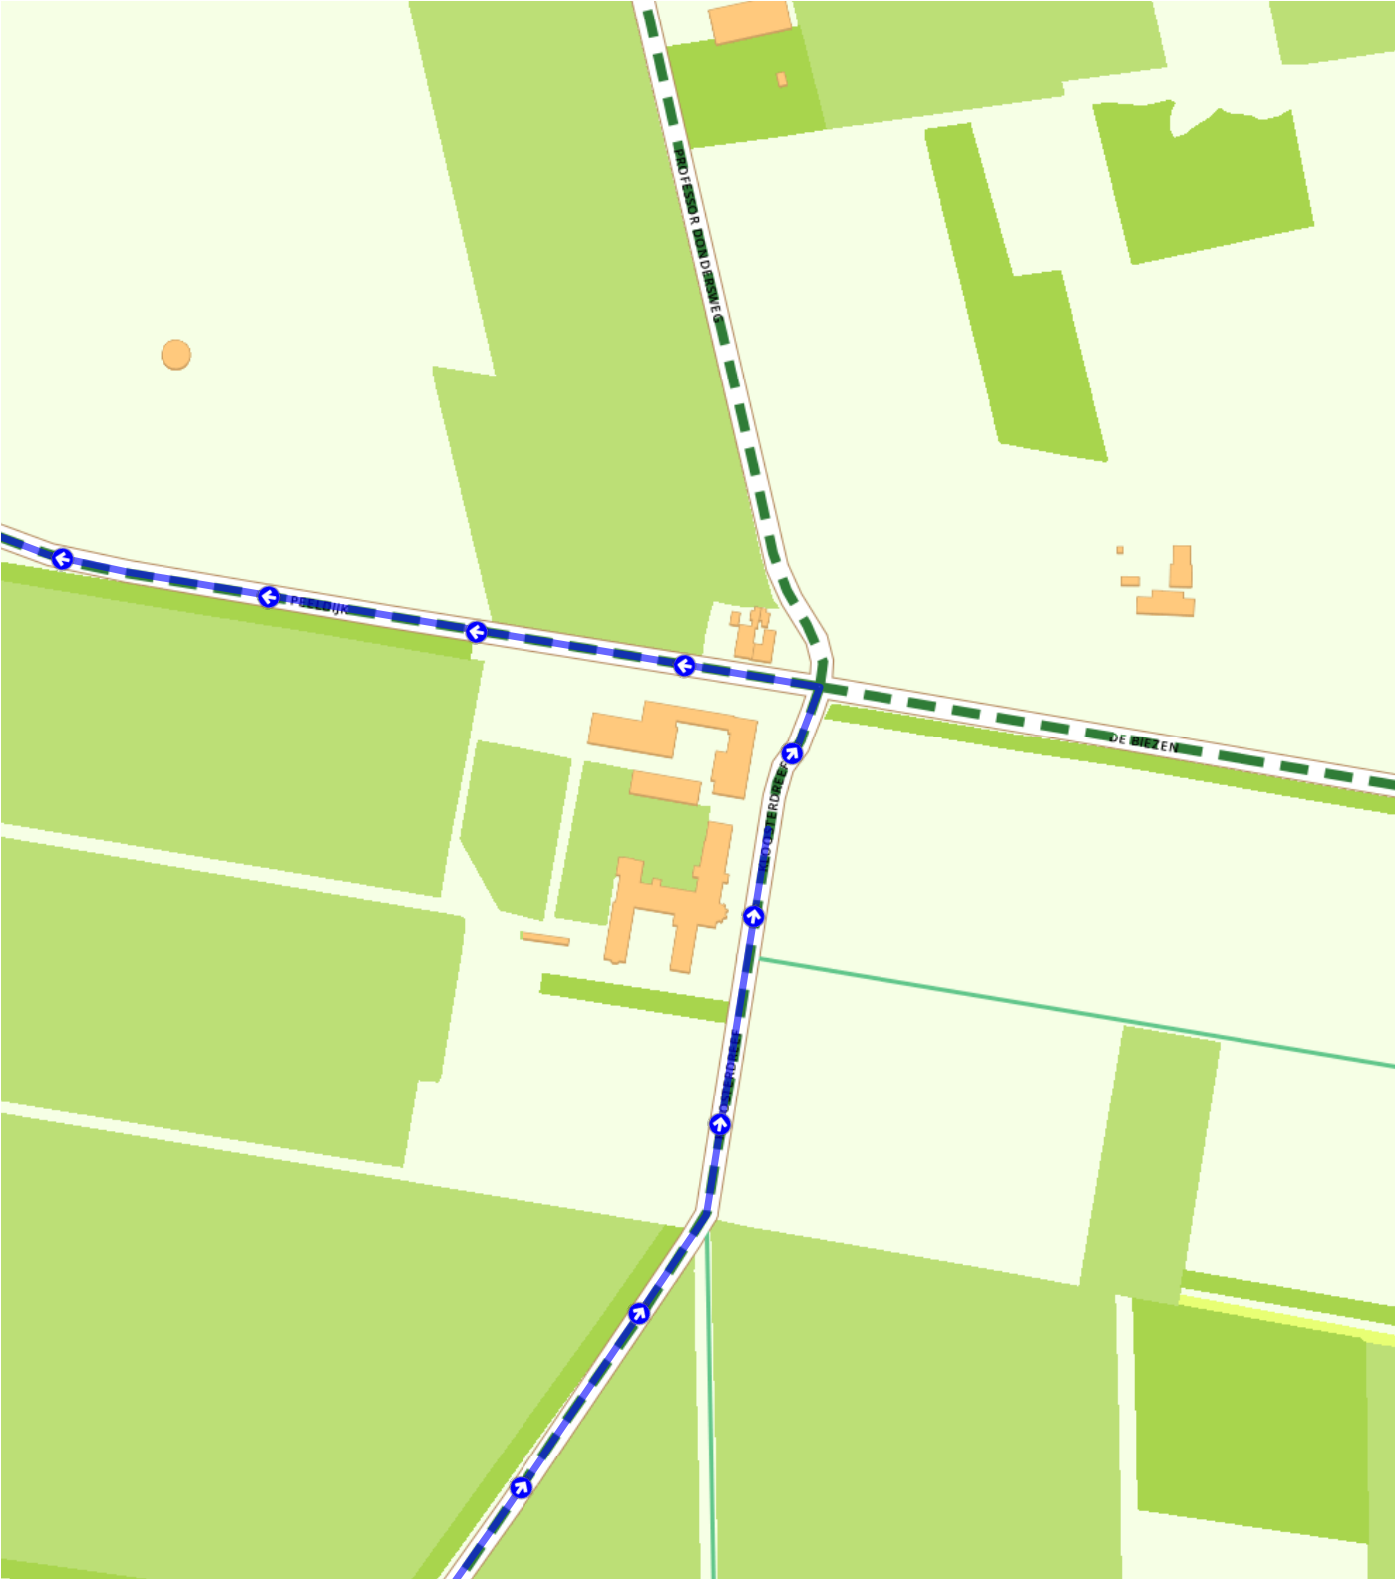

# Kinderfietsroute Laarbeek

Nederland | Noord-Brabant | Laarbeek | 16.87 km (Ongeveer 00:59 u) | Fietsroute 4241339

## Routebeschrijving

#	Beschrijving	Afstand
	Laarbeek, Noord-Brabant, Nederland	0.00 km
	Volg de weg 40 m	0.04 km
	Ga linksaf en volg deze weg 753 m	0.79 km
	Volg de weg 686 m	1.48 km
	Ga linksaf en volg deze weg 6 m	1.48 km
	Keer linksom en volg deze weg 185 m	1.67 km
	Ga rechtsaf en volg deze weg 8 m	1.67 km
	Ga linksaf en volg deze weg 96 m	1.77 km
	Ga een scherpe bocht linksaf en volg deze weg 8 m	1.78 km
	Ga rechtsaf en volg deze weg 2 m	1.78 km
	Ga linksaf en volg deze weg 40 m	1.82 km
	Houd links aan en volg deze weg 207 m	2.02 km
	Volg de weg 5 m	2.03 km
	Ga linksaf en volg deze weg 30 m	2.06 km
	Volg de weg 40 m	2.10 km
	Ga rechtsaf en volg deze weg 102 m	2.20 km
	Ga rechtsaf en volg deze weg 387 m	2.59 km
	Ga een scherpe bocht rechtsaf en volg deze weg 5 m	2.59 km
	Ga rechtsaf en volg deze weg 116 m	2.71 km