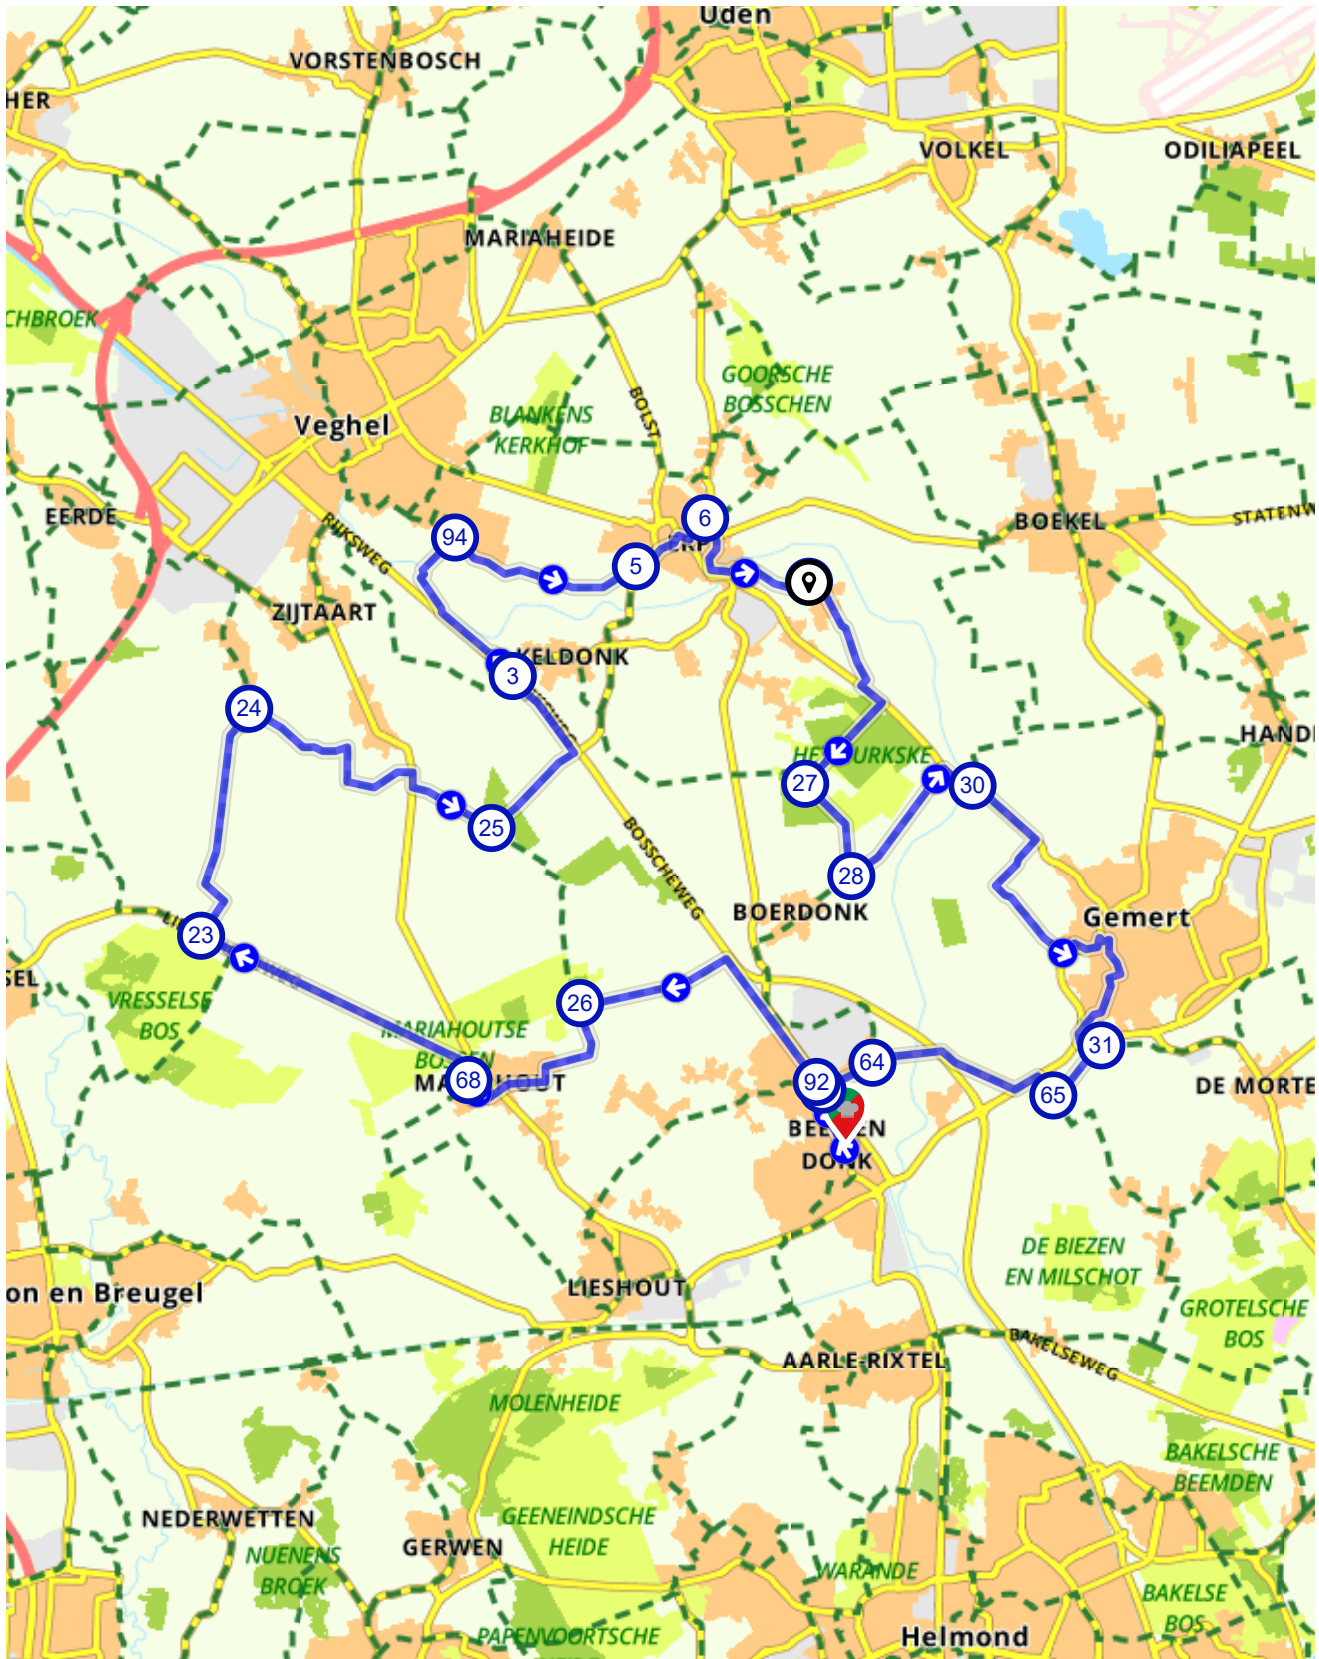

Fietsen door het Brabantse land

Nederland | Noord-Brabant | Beek en Donk | 46,80 km (ongeveer 0:00 u) | Fietsroute 120166

- 🏠 92 92 26 68 23 24 25 3 94 5 6 📍 27 28 30 31 65
- 64 🏠

Fietsen door het Brabantse land

route.nl

Nederland | Noord-Brabant | Beek en Donk | 46,80 km (ongeveer 0:00 u) | Fietsroute 120166

Schakel een dagje terug met deze route in het Brabantse land. Je rijdt door een afwisselend landschap en door karakteristieke dorpjes als Erp, Mariahout en Boerdonk. Het start- en eindpunt van de route is Pannenkoekenhuis Pluk in Beek en Donk. Je fietst door een aaneenschakeling van akkers, weilanden en beekdalletjes. Ook kom je door enkele bossen, zoals het Hurkske en de Mariahoutse Bossen. In dit dunbevolkte gebied fiets je over wegen waar nauwelijks auto's rijden. Ideaal om van de stilte te genieten en terug te schakelen. Je fietst van het ene boerendorpje naar het andere, bijvoorbeeld Boerdonk en Beek en Donk. Tijdens deze route geniet je optimaal van het moois dat Brabant te bieden heeft. Geniet na je fietstocht op het terras van Pannenkoekenhuis Pluk van een lekkere pannenkoek en een drankje.

Routebeschrijving

#	Beschrijving	Afstand	Tijd
	Pannenkoekenhuis Pluk (Koppelstraat, 5741 GA, Beek en Donk, Noord-Brabant, Nederland)	0.00 km	0:00
	Volg de weg 47 m	0.05 km	0:00
	92 (Monseigneur Verhagenstraat, 5741GE, Beek en Donk, Noord-Brabant, Nederland)	0.05 km	0:00
	92 (Kapelstraat, 5741CA, Laarbeek, North Brabant, The Netherlands)	0.18 km	0:00
	26 (5738RS, Laarbeek, North Brabant, The Netherlands)	3.97 km	0:00