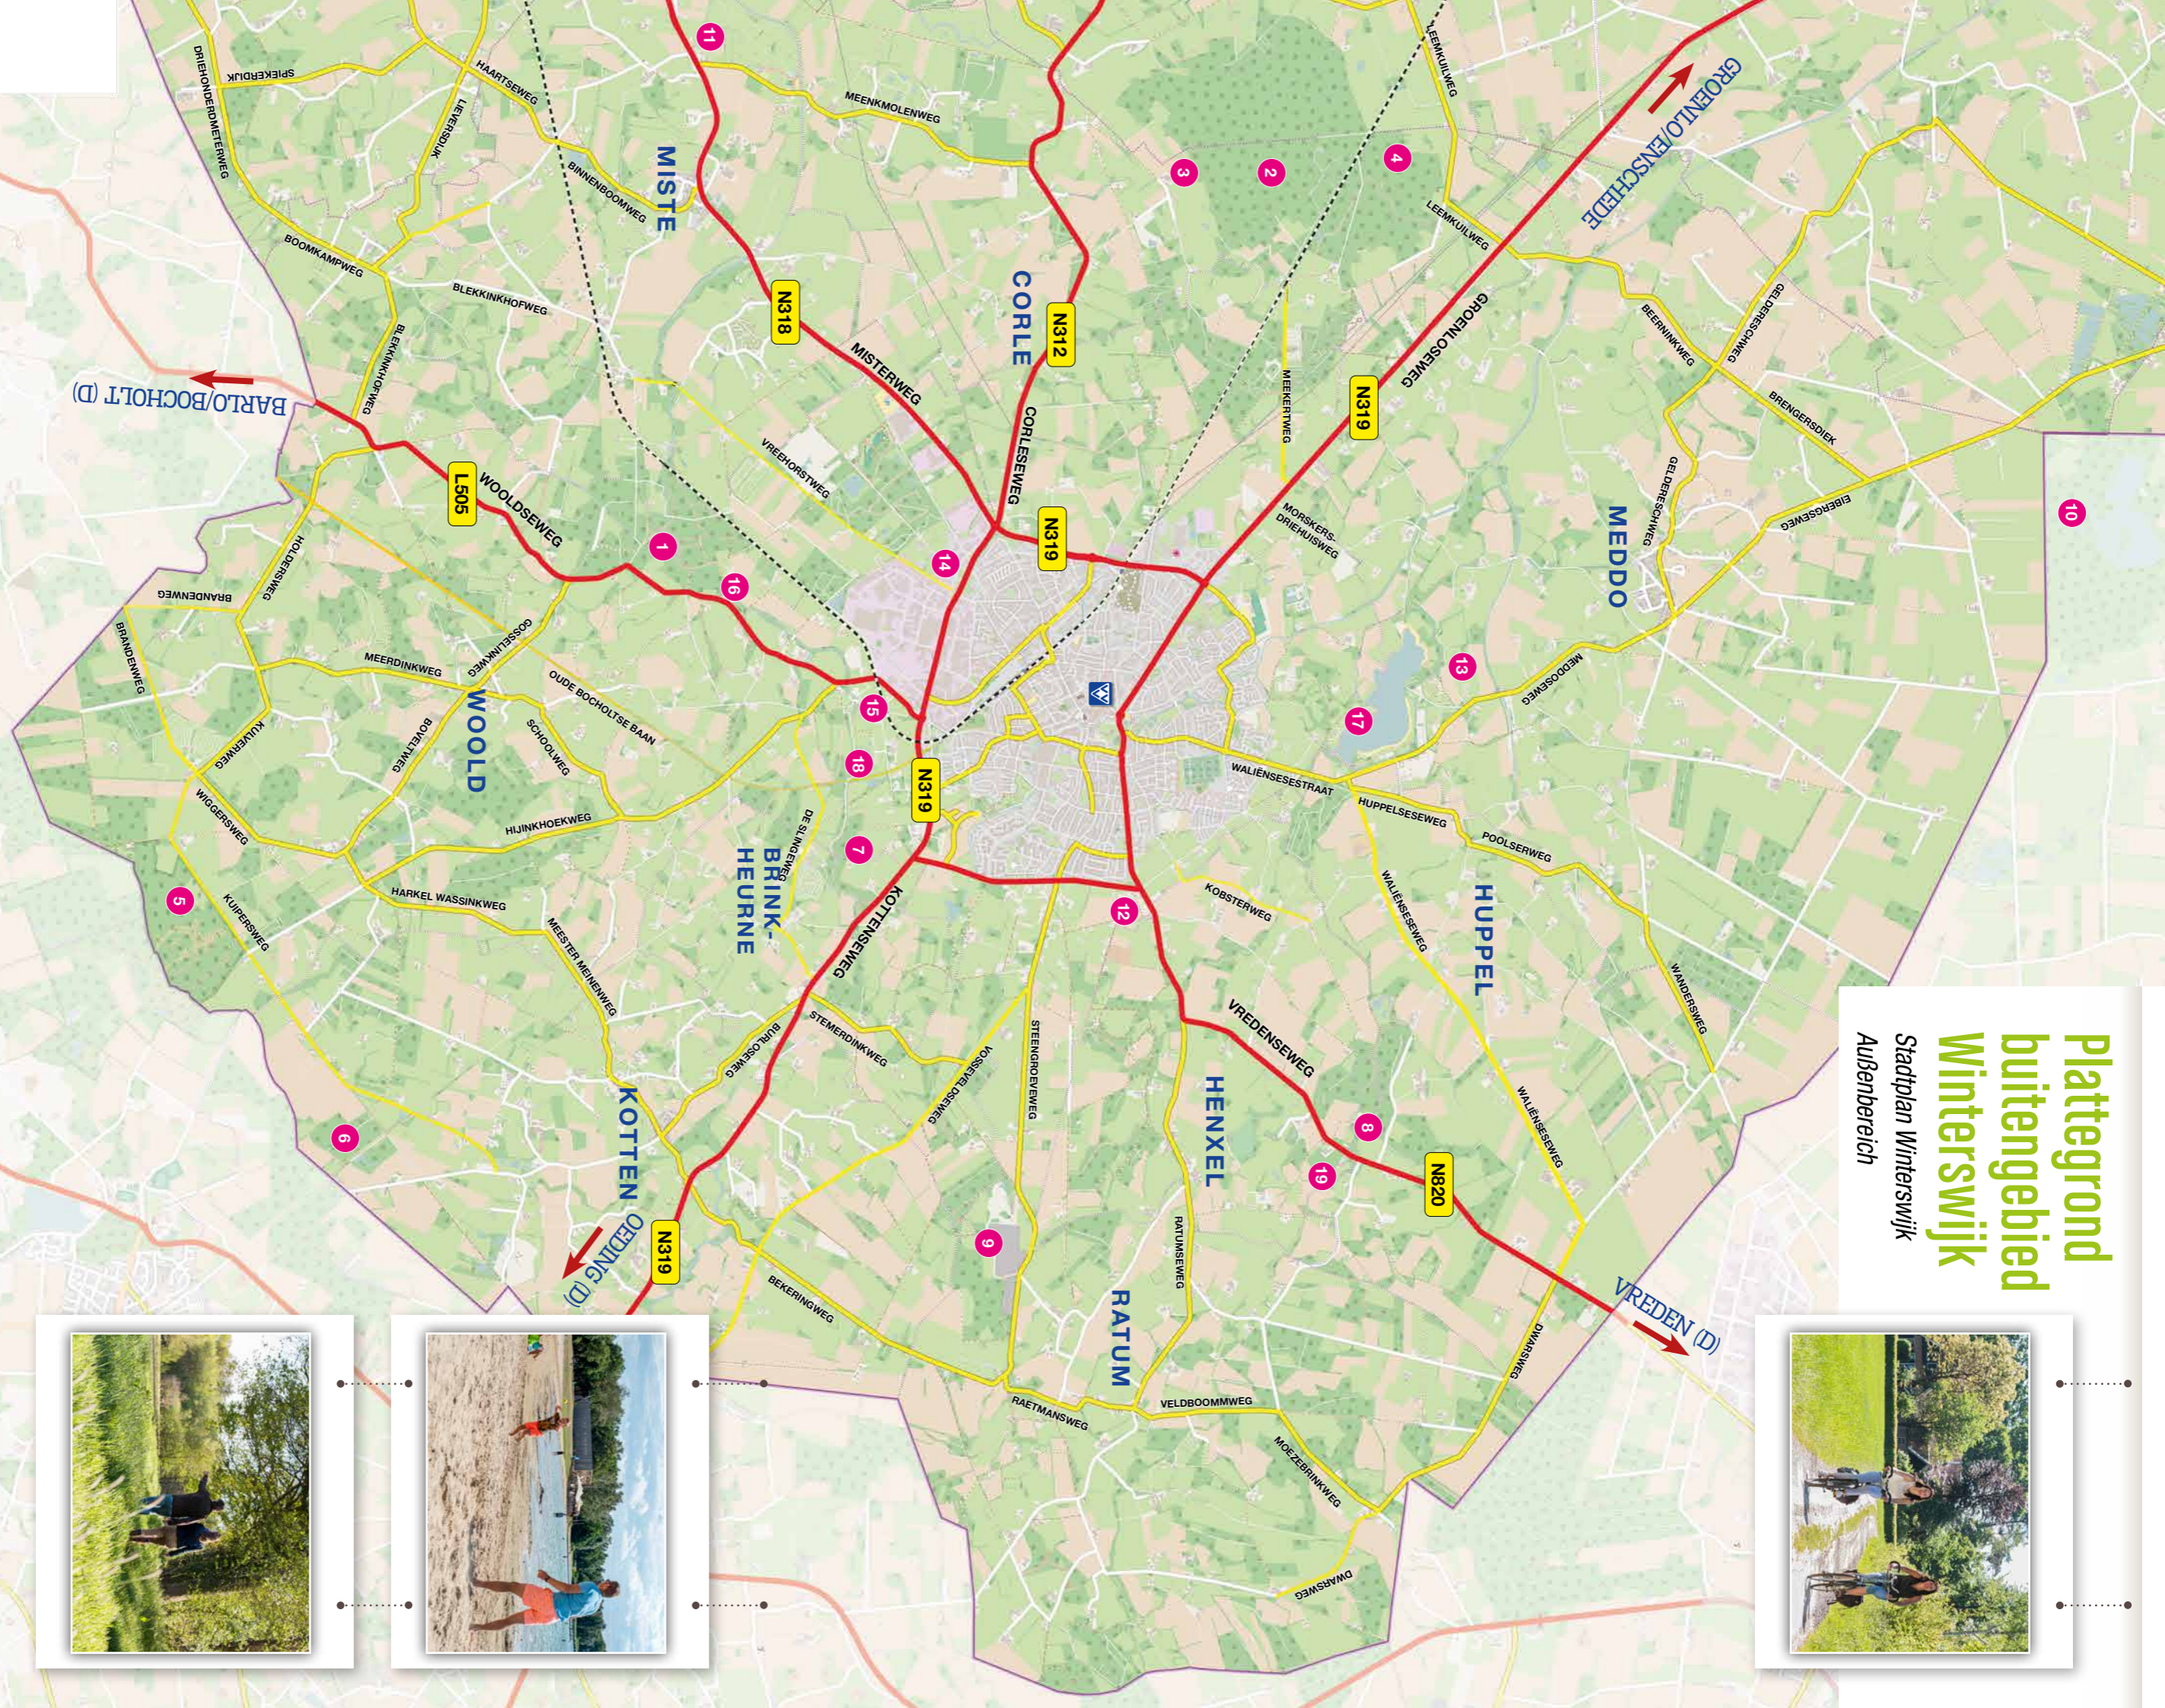

# Plattegrond buitengebied Winterswijk

Stadplan Winterswijk  
Außenbereich

## Naturgebieden Natuurgebiete

- 1 Bekendelle
- 2 Korenburger Veen
- 3 Corlese Veen
- 4 Meddase Veen
- 5 Wooldse Veen

## Molens Molten

- 6 Nommenven
- 7 Buskersbos
- 8 Dottrkraede
- 9 Steengroeve
- 10 Zwillbrocker Venn
- 11 Meenk molen
- 12 Molen de Bataaf
- 13 Sewink Mühle