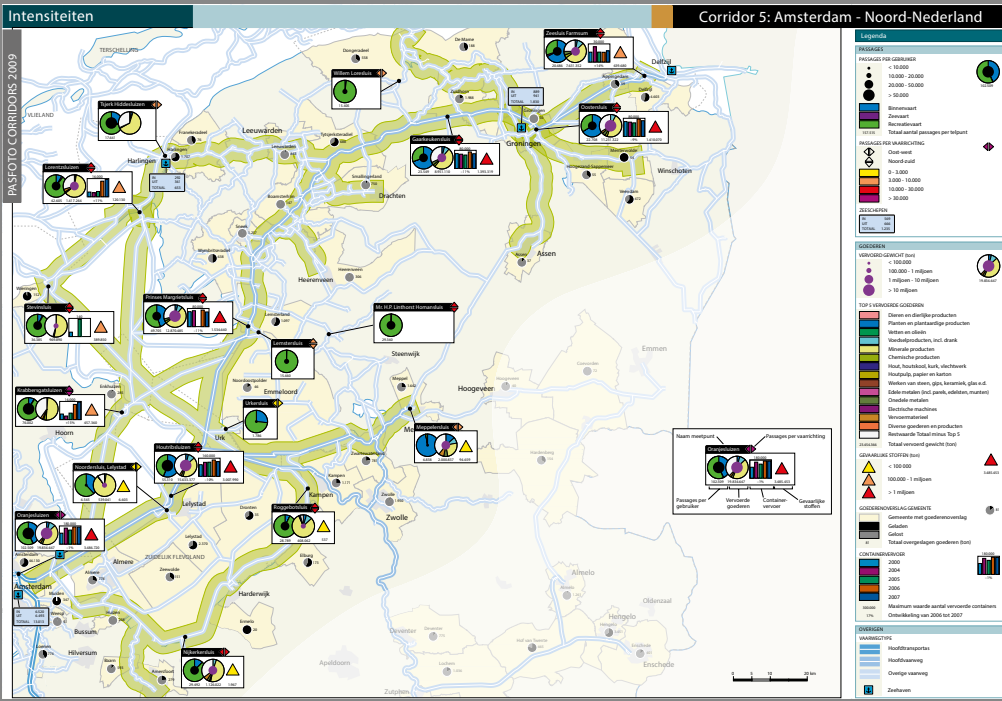

DE WADDEN OP DE KAART

HOOGWAARDIGE KARTOGRAFIE

'Een goede kaart zegt meer dan duizend woorden.'

Wil je adviesteksten of beleidsnota's versterken met heldere kaarten? Wil je de inhoud van je tekst beter tot zijn recht laten komen met uitgekende themakaarten? De Vereniging van Waddenzeegemeenten (VWG) helpt je aan hoogwaardig en Waddenbreed kaartmateriaal. Dit in samenwerking met Softmap kartografie & grafisch werk.

+

1

Kaartvoorbeelden

- 1 Stroomgebied Wetterskip Fryslân
- 2 Corridorkaart scheepvaart
- 3 Wegcategoriseringsplan

De kaartvoorbeelden zijn puur ter illustratie. Het copyright berust bij de opdrachtgever(s). Mogelijk is de getoonde kaartinhoud niet meer actueel. Hieraan kunnen geen rechten worden ontleend.

Met een scherp inzicht in het kiezen van de juiste schaal en het toepassen van kleuren en symbolen, worden visueel aantrekkelijke en evenwichtige kaarten ontworpen. Deze kaarten geven in één oogopslag inzicht in het onderwerp. Ideaal voor bijvoorbeeld gebruik in rapporten, beleidsstukken, online presentaties en educatieve doeleinden.

Softmap werkt op projectbasis. Iedere kaart is maatwerk. Dit betekent dat Softmap zorgvuldig met je bespreekt wat jouw wensen zijn en je vervolgens een passende offerte stuurt.

Indicatief: de kosten van een nieuw kaartproject bestaan uit twee delen: