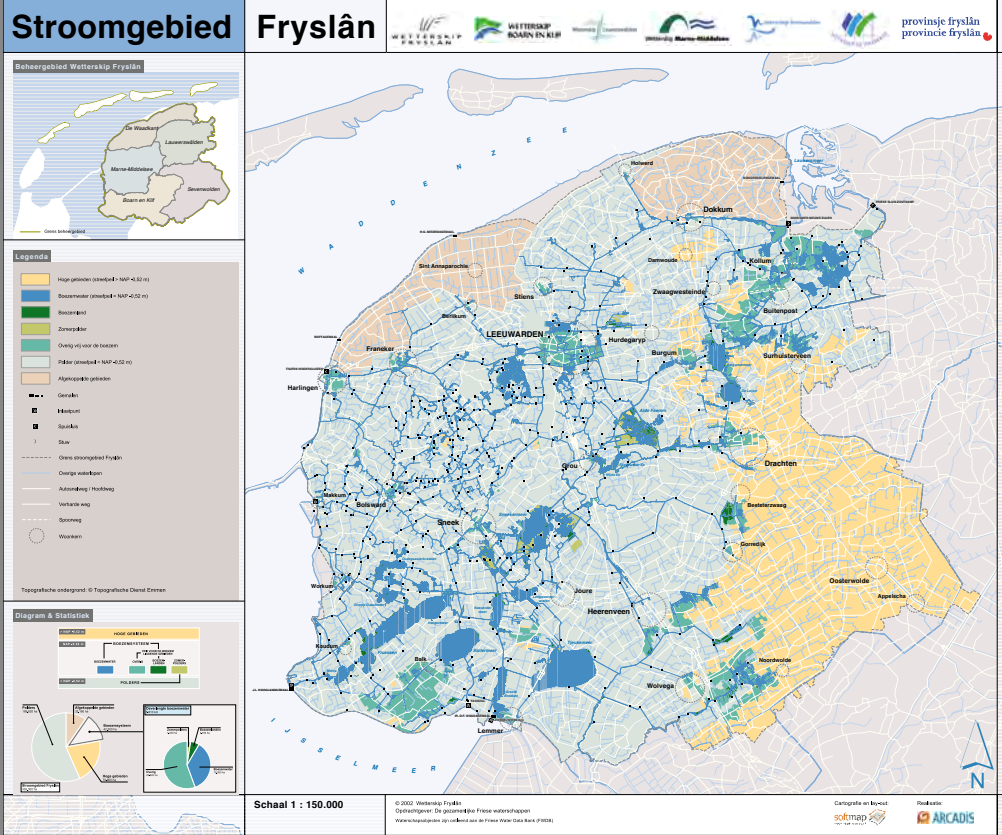

DE WADDEN OP DE KAART

HOOGWAARDIGE KARTOGRAFIE

'Een goede kaart zegt meer dan duizend woorden.'

Wil je adviesteksten of beleidsnota's versterken met heldere kaarten? Wil je de inhoud van je tekst beter tot zijn recht laten komen met uitgekende themakaarten? De Vereniging van Waddenzeegemeenten (VWG) helpt je aan hoogwaardig en Waddenbreed kaartmateriaal. Dit in samenwerking met Softmap kartografie & grafisch werk.

+

1

Kaartvoorbeelden

- 1 Stroomgebied Wetterskip Fryslân
- 2 Corridorkaart scheepvaart
- 3 Wegcategoriseringsplan

De kaartvoorbeelden zijn puur ter illustratie. Het copyright berust bij de opdrachtgever(s). Mogelijk is de getoonde kaartinhoud niet meer actueel. Hieraan kunnen geen rechten worden ontleend.

Inzicht in één oogopslag

Een kaart heeft meerwaarde als deze precies die informatie laat zien die naar voren moet komen. Een goed kaartontwerp laat de essentie zien met een overzichtelijk en rustig kaartbeeld zonder overbodige details. Met een heldere focus op wat er echt toe doet. Dit vraagt om een professioneel vormgegeven kaart.

Met een scherp inzicht in het kiezen van de juiste schaal en het toepassen van kleuren en symbolen, worden visueel aantrekkelijke en evenwichtige kaarten ontworpen. Deze kaarten geven in één oogopslag inzicht in het onderwerp. Ideaal voor bijvoorbeeld gebruik in rapporten, beleidsstukken, online presentaties en educatieve doeleinden.