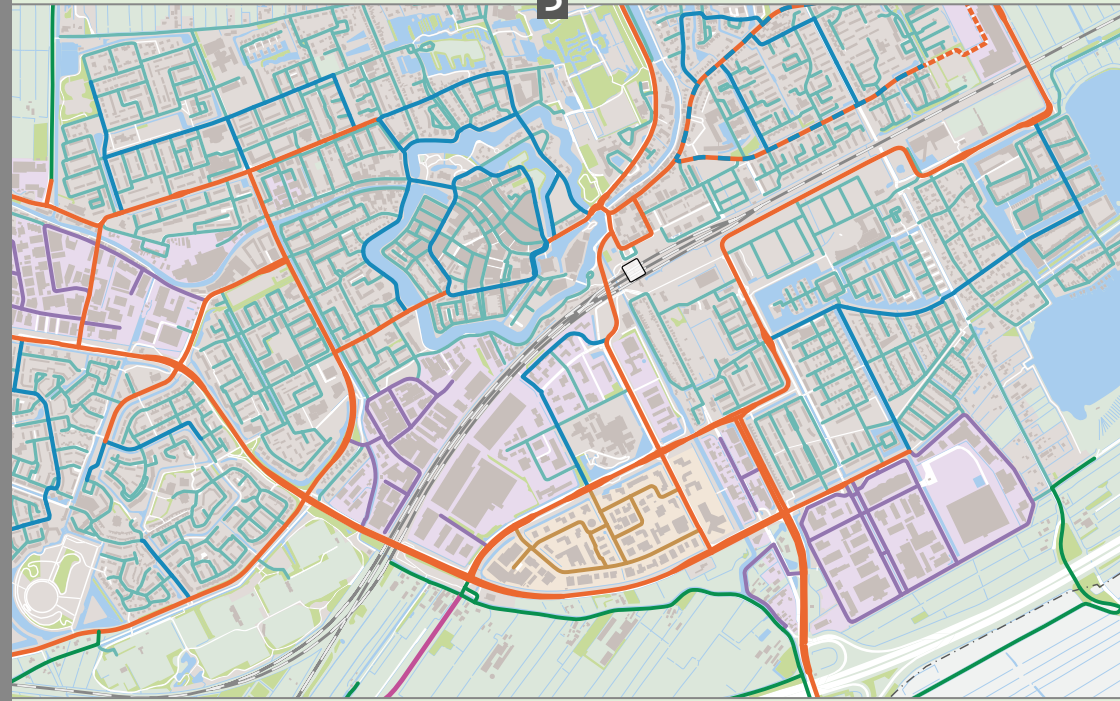

1

Kaartvoorbeelden

1. 1 Stroomgebied Wetterskip Fryslân
2. 2 Corridorkaart scheepvaart
3. 3 Wegcategoriseringsplan

De kaartvoorbeelden zijn puur ter illustratie. Het copyright berust bij de opdrachtgever(s). Mogelijk is de getoonde kaartinhoud niet meer actueel. Hieraan kunnen geen rechten worden ontleend.

Inzicht in één oogopslag

Een kaart heeft meerwaarde als deze precies die informatie laat zien die naar voren moet komen. Een goed kaartontwerp laat de essentie zien met een overzichtelijk en rustig kaartbeeld zonder overbodige details. Met een heldere focus op wat er echt toe doet. Dit vraagt om een professioneel vormgegeven kaart.

Met een scherp inzicht in het kiezen van de juiste schaal en het toepassen van kleuren en symbolen, worden visueel aantrekkelijke en evenwichtige kaarten ontworpen. Deze kaarten geven in één oogopslag inzicht in het onderwerp. Ideaal voor bijvoorbeeld gebruik in rapporten, beleidsstukken, online presentaties en educatieve doeleinden.

2

3