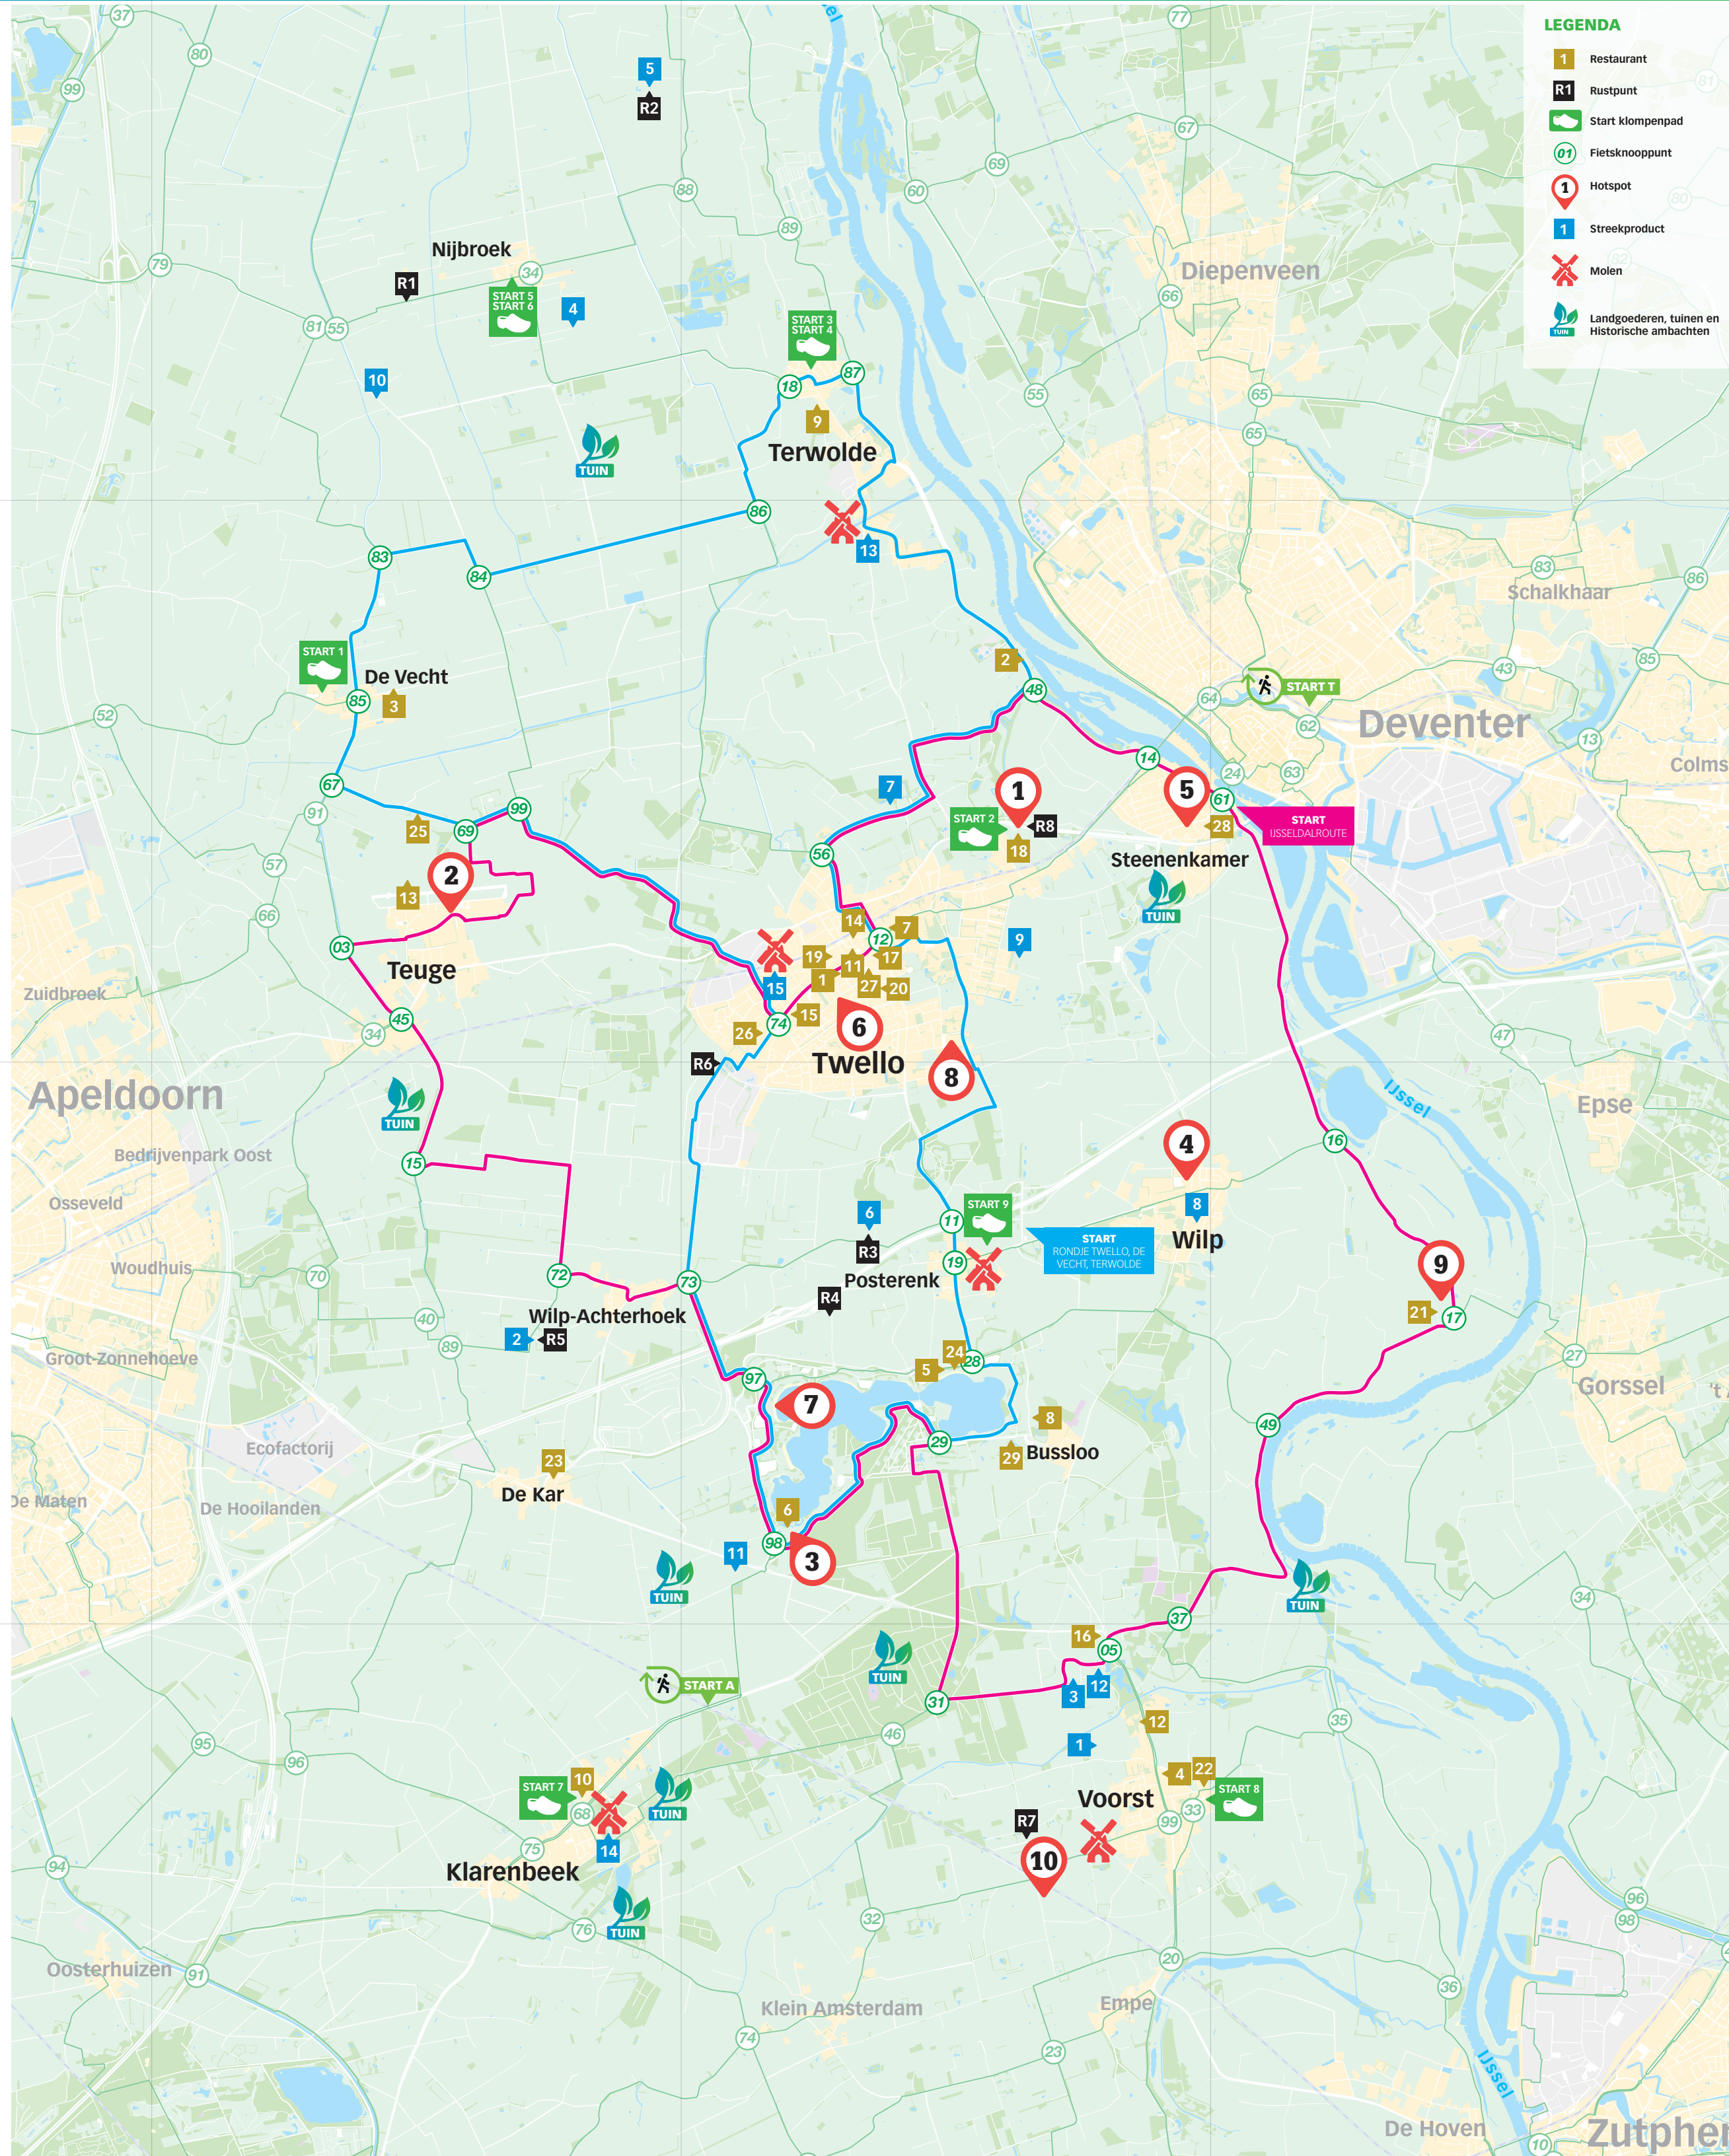

Kijk voor meer info op klompenpaden.nl of download de **Klompenpaden app**. Honden zijn helaas niet toegestaan op deze klompenpaden.

- 1 AVERVOORDERPAD - 13 KM**
Parkeerplaats bij sportvereniging V en L, Kerkstraat 42 De Vecht
- 2 FLIERTPAD - 16 KM**
Buitenpost, Rijksstraatweg 17A Twello
- 3 WOLDERMARKERPAD - 7 KM**
Cosmas en Damianus kerk, Molenweg 2 Terwolde
- 4 TUYLERMARKERPAD - 11 KM**
Cosmas en Damianus kerk, Molenweg 2 Terwolde
- 5 NIEBROEKERPAD - 14 KM**
Parkeerplaats bij N.H. kerk en dorps huis, Dorpsplein Nijbroek
- 6 NIEBROEKERPAD KIDS - 3,1 KM**
Parkeerplaats bij N.H. kerk en dorps huis, Dorpsplein Nijbroek
- 7 KLARENBEEKSEPAD - 13 KM**
Restaurant Pijnappel, Hoofdweg 55 Klarenbeek
- 8 BEEKWEIDENPAD - 16 KM**
Dorps huis Voorst, Schoolstraat 14 Voorst
- 9 POSTERPAD - 13 KM**
De Wilpermolen, Molenallee 12 Posterenk

OOK MOOIE ROUTES OM TE WANDELEN

- A APPENSE SCHOUWPAD - 12 KM**
Startpunt: Parkeerplaats bij station Klarenbeek, Hoofdweg Klarenbeek
- T TWELLOSE LANDGOEDEREN ROUTE - 20 KM**
Startpunt: Station Deventer, Stationsplein 7 Deventer

RUSTPUNTEN

- R1 LA CONFIANCE** - Geersepad 5 Nijbroek
- R2 BOERENSTREEKWINKEL DE WOLF**
Ossenkolweg 3 Terwolde
veluwsevakantiehuisjes.nl/boerderij-streekwinkel-de-wolf-terwolde
- R3 MELKTAP WILP** - Zwarte Kolkstraat 22 Wilp
melktapwilp.nl
- R4 MEDJA MAKAN** - Strellerweg 12 Wilp
medjamakan.nl
- R5 BOERDERIJ DEN HOEK**
Leemsteeg 23 Wilp-Achterhoek
denhoek.nl
- R6 KRINGLOOPWINKEL TWELLO**
Koppelstraat 57 Twello
kringlooptwello.nl
- R7 NATUURKAMPEERTERRIJN DE HAVERKAMP**
Hooistraat 6 Voorst
campingdehaverkamp.nl
- R8 BUITENPOST** - Rijksstraatweg 17 Twello
buitenpost.nl