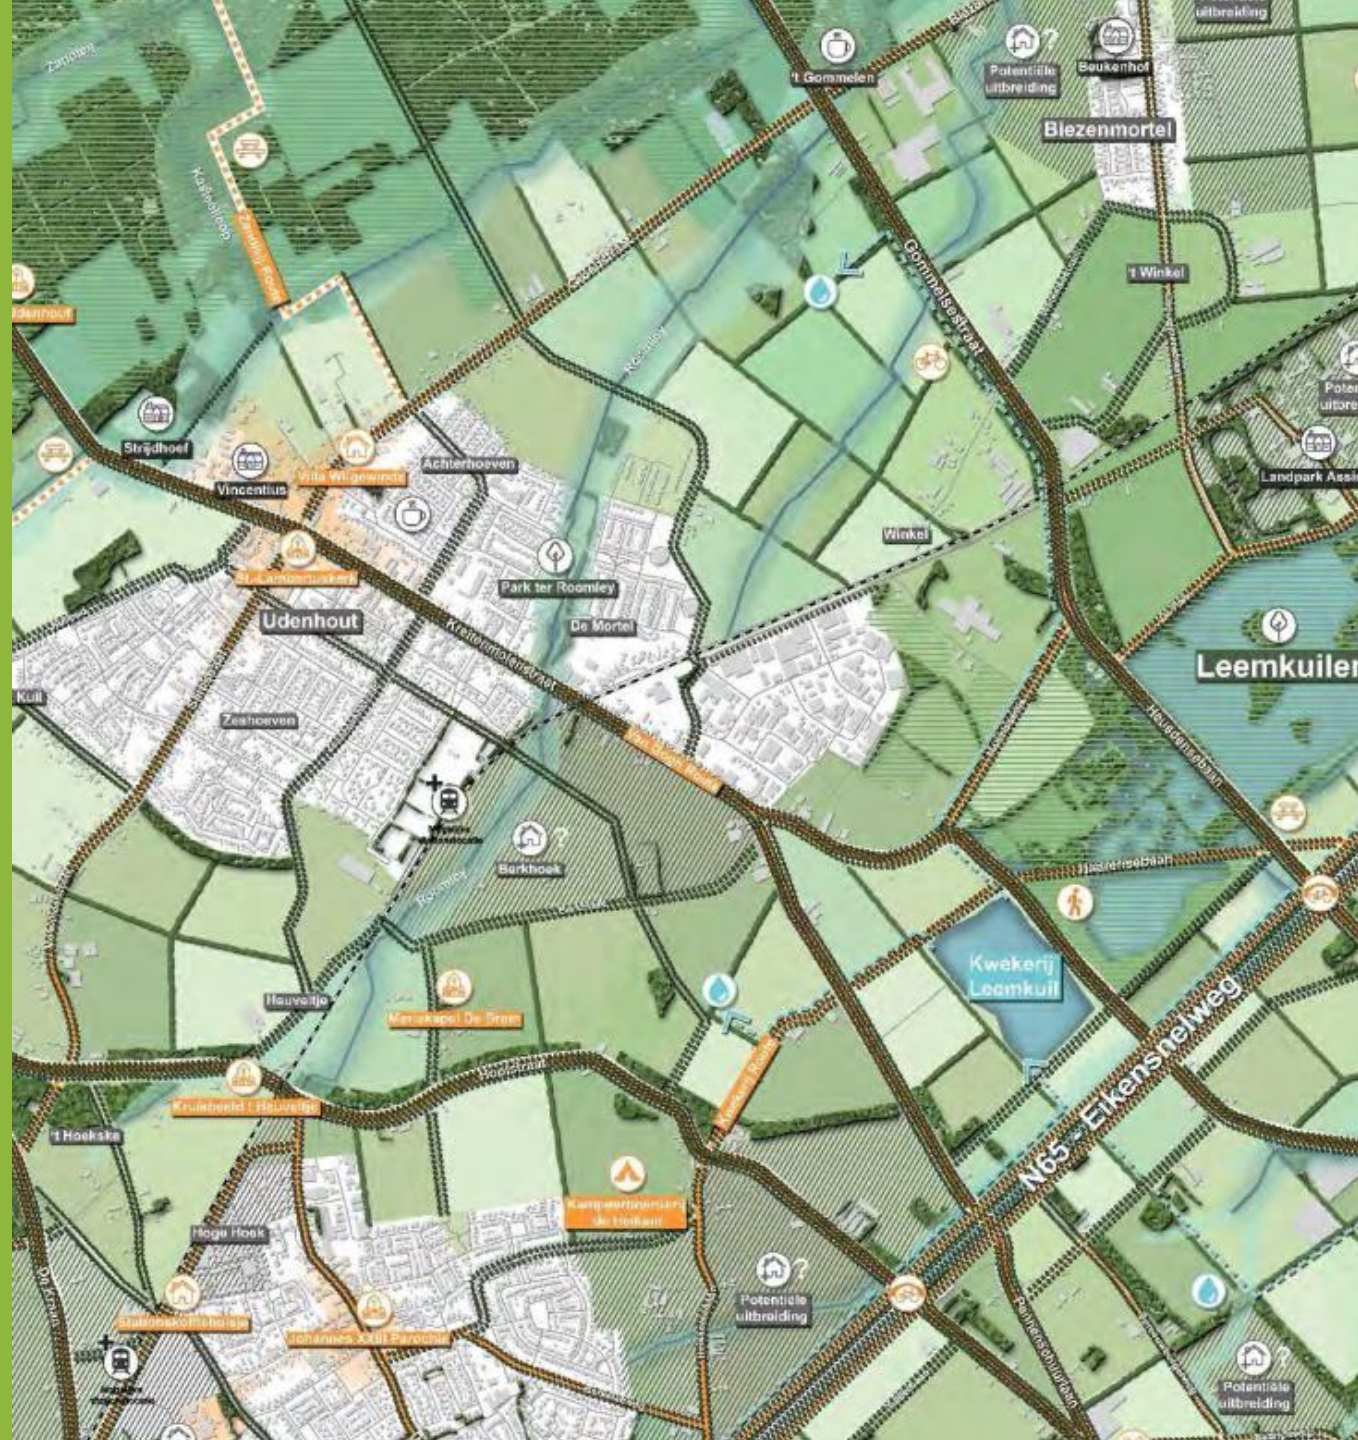

Vervolg Versailles van het Noorden

VGNP 8 juni 2023

A. Kwekerijakavel volgrondteelt

B. Kwekerijakavel gemengde teelten

D. Handelskavel

E. Productieperceel

Extern water inlaten in het gebied

Waterbassins landschappelijk ingepast

Flexibiliteit door peilgestuurde drainage

Kwekerijensector

- Voldoende doorgroeimogelijkheden
- Ruimte voor innovatie en schaalvergroting
- Efficiëntere bedrijfsvoering
- Meer bedrijfszekerheid i.r.t. andere processen
- Landschap als uithangbord voor het bedrijf
- Trots & eigenaarschap van bedrijf en landschap
- Een duidelijk toekomstperspectief
- Impuls voor het imago vanaf de buitenwereld
- Versterkte marktpositie lokaal & internationaal
- Krachten bundelen voor een beter resultaat