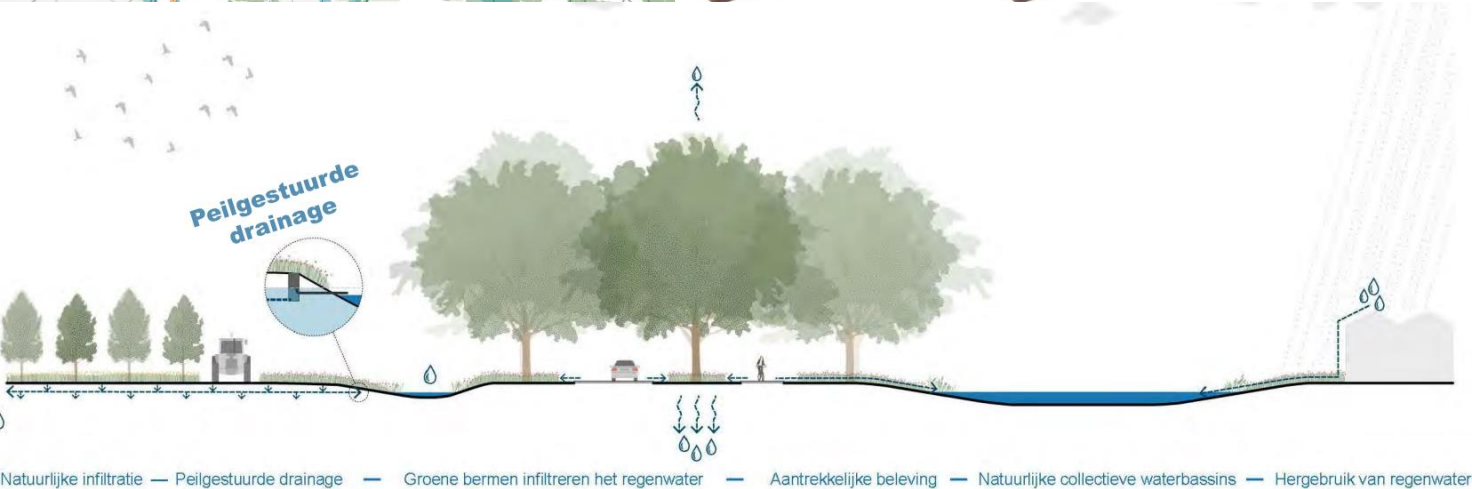

Vervolg Versailles van het Noorden

VGNP 8 juni 2023

A. Kwekerijakavel volgrondteelt

B. Kwekerijakavel gemengde teelten

D. Handelskavel

E. Productieperceel

Extern water inlaten in het gebied

Waterbassins landschappelijk ingepast

Flexibiliteit door peilgestuurde drainage

Kwekerijensector

- Voldoende doorgroeimogelijkheden
- Ruimte voor innovatie en schaalvergroting
- Efficiëntere bedrijfsvoering
- Meer bedrijfszekerheid i.r.t. andere processen
- Landschap als uithangbord voor het bedrijf
- Trots & eigenaarschap van bedrijf en landschap
- Een duidelijk toekomstperspectief
- Impuls voor het imago vanaf de buitenwereld
- Versterkte marktpositie lokaal & internationaal
- Krachten bundelen voor een beter resultaat

Natuur en biodiversiteit

- Natuurinclusief landschap
- Toename van biodiversiteit
- Kernnatuur sterk verbonden
- Toename aan natuurlijk oppervlak
- Integraal en verweven structuren
- Veerkrachtige natuurgebieden
- Toename natuurlijke overgangen & habitat
- Fijnmaziger natuurnetwerk
- Meer variatie aan ecotopen