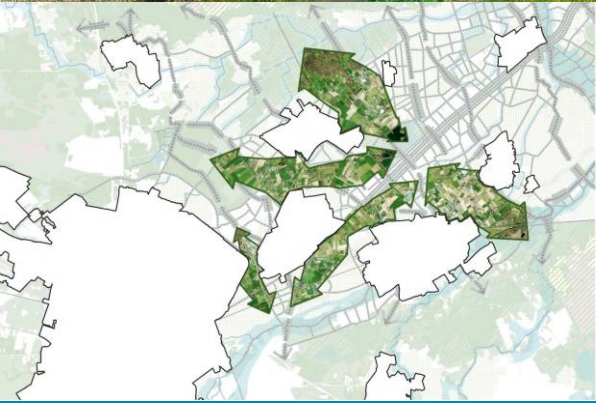

Vervolg Versailles van het Noorden

VGNP 8 juni 2023

A. Kwekerijakavel volgrondteelt

B. Kwekerijakavel gemengde teelten

D. Handelskavel

E. Productieperceel

Extern water inlaten in het gebied

Waterbassins landschappelijk ingepast

Flexibiliteit door peilgestuurde drainage

Kwekerijensector

- Voldoende doorgroeimogelijkheden
- Ruimte voor innovatie en schaalvergroting
- Efficiëntere bedrijfsvoering
- Meer bedrijfszekerheid i.r.t. andere processen
- Landschap als uithangbord voor het bedrijf
- Trots & eigenaarschap van bedrijf en landschap
- Een duidelijk toekomstperspectief
- Impuls voor het imago vanaf de buitenwereld
- Versterkte marktpositie lokaal & internationaal
- Krachten bundelen voor een beter resultaat