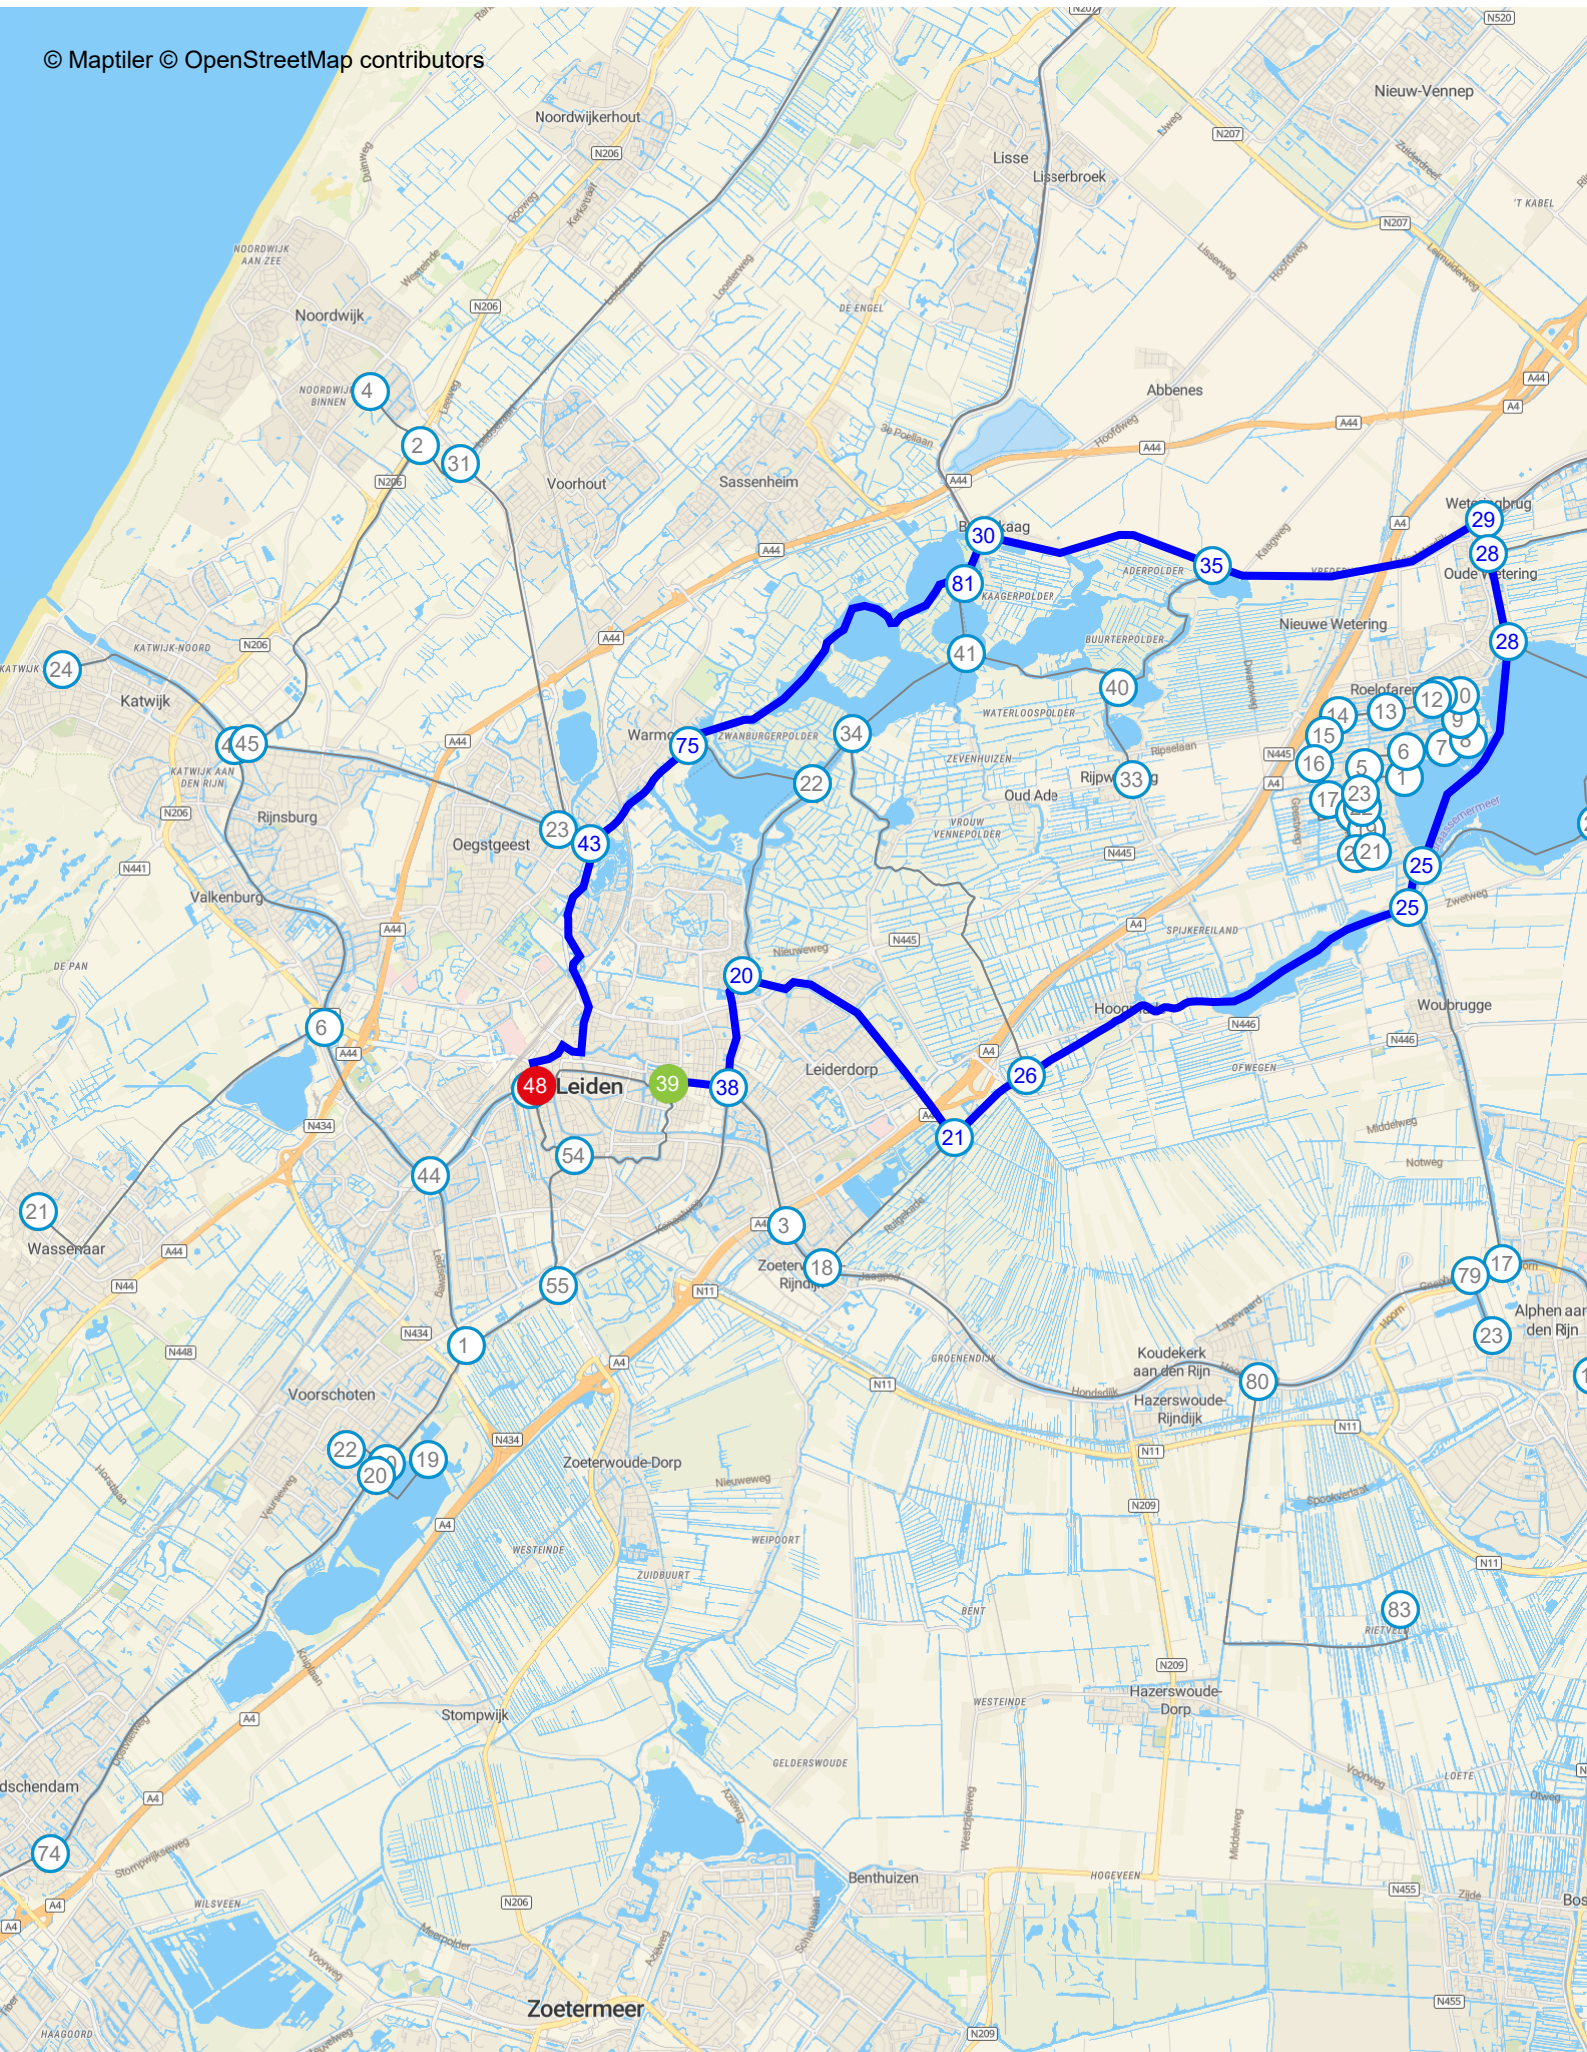

sloepen netwerk

Afstand 32,4 km

Tijd 4:37 uur (Op basis van 7 km / uur)

© Maptiler © OpenStreetMap contributors

39	0 m	0:00 uur
38	800 m	0:06 uur
20	2,2 km	0:18 uur
21	5,5 km	0:46 uur
26	6,6 km	0:56 uur
25	11,1 km	0:34 uur
25	11,7 km	0:40 uur
28	14,7 km	2:06 uur
28	15,8 km	2:15 uur
29	16,2 km	2:18 uur
35	19,6 km	2:48 uur
30	22,4 km	3:12 uur
81	23,0 km	3:16 uur
75	27,3 km	3:54 uur
43	28,9 km	4:07 uur
48	32,4 km	4:37 uur