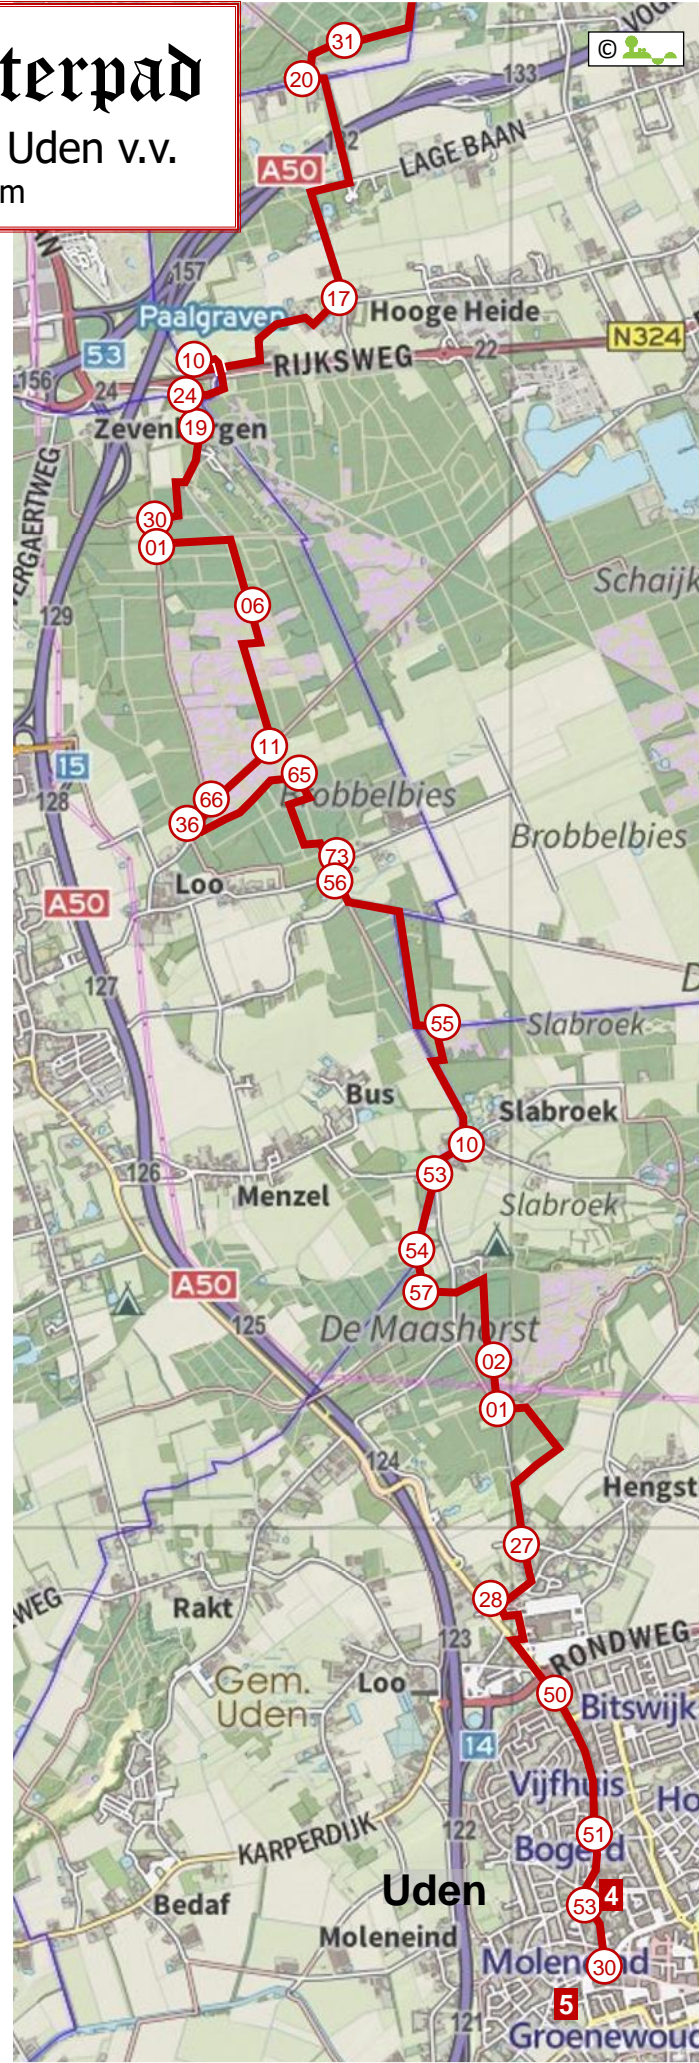

Ons Kloosterpad

Etappe 3: Megen – Uden v.v.
lengte ca. 28 km

- 1** Klooster St. Josephsberg
 - 2** Klooster St. Antonius van Padua
 - 3** Klooster Bethlehem
 - 4** Kruissherenklooster
 - 5** Abdij Maria Refugie
- <https://www.visitbrabant.com/nl/routeoverzicht/2095506804/>
zie ook ons-kloosterpad-etappe-3-uden-megen

kaartondergrond © J.W. van Aalst, OpenTopo.nl