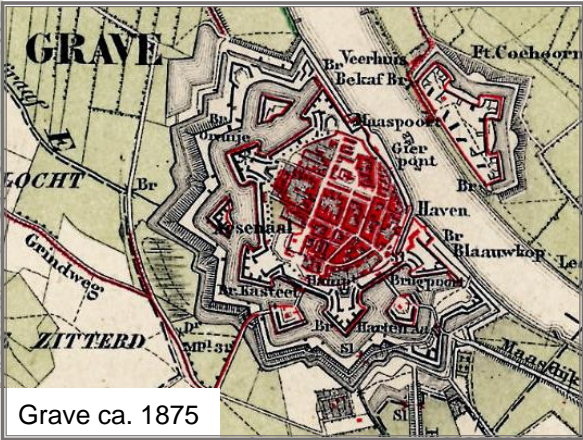

# Vestingstadjeswandeling

lengte 16 km

start:  busstation Grave

eindpunt:  NS station Ravenstein

 onverharde route

schaal  1 km

kaartondergrond © J.W. van Aalst, OpenTopo.nl