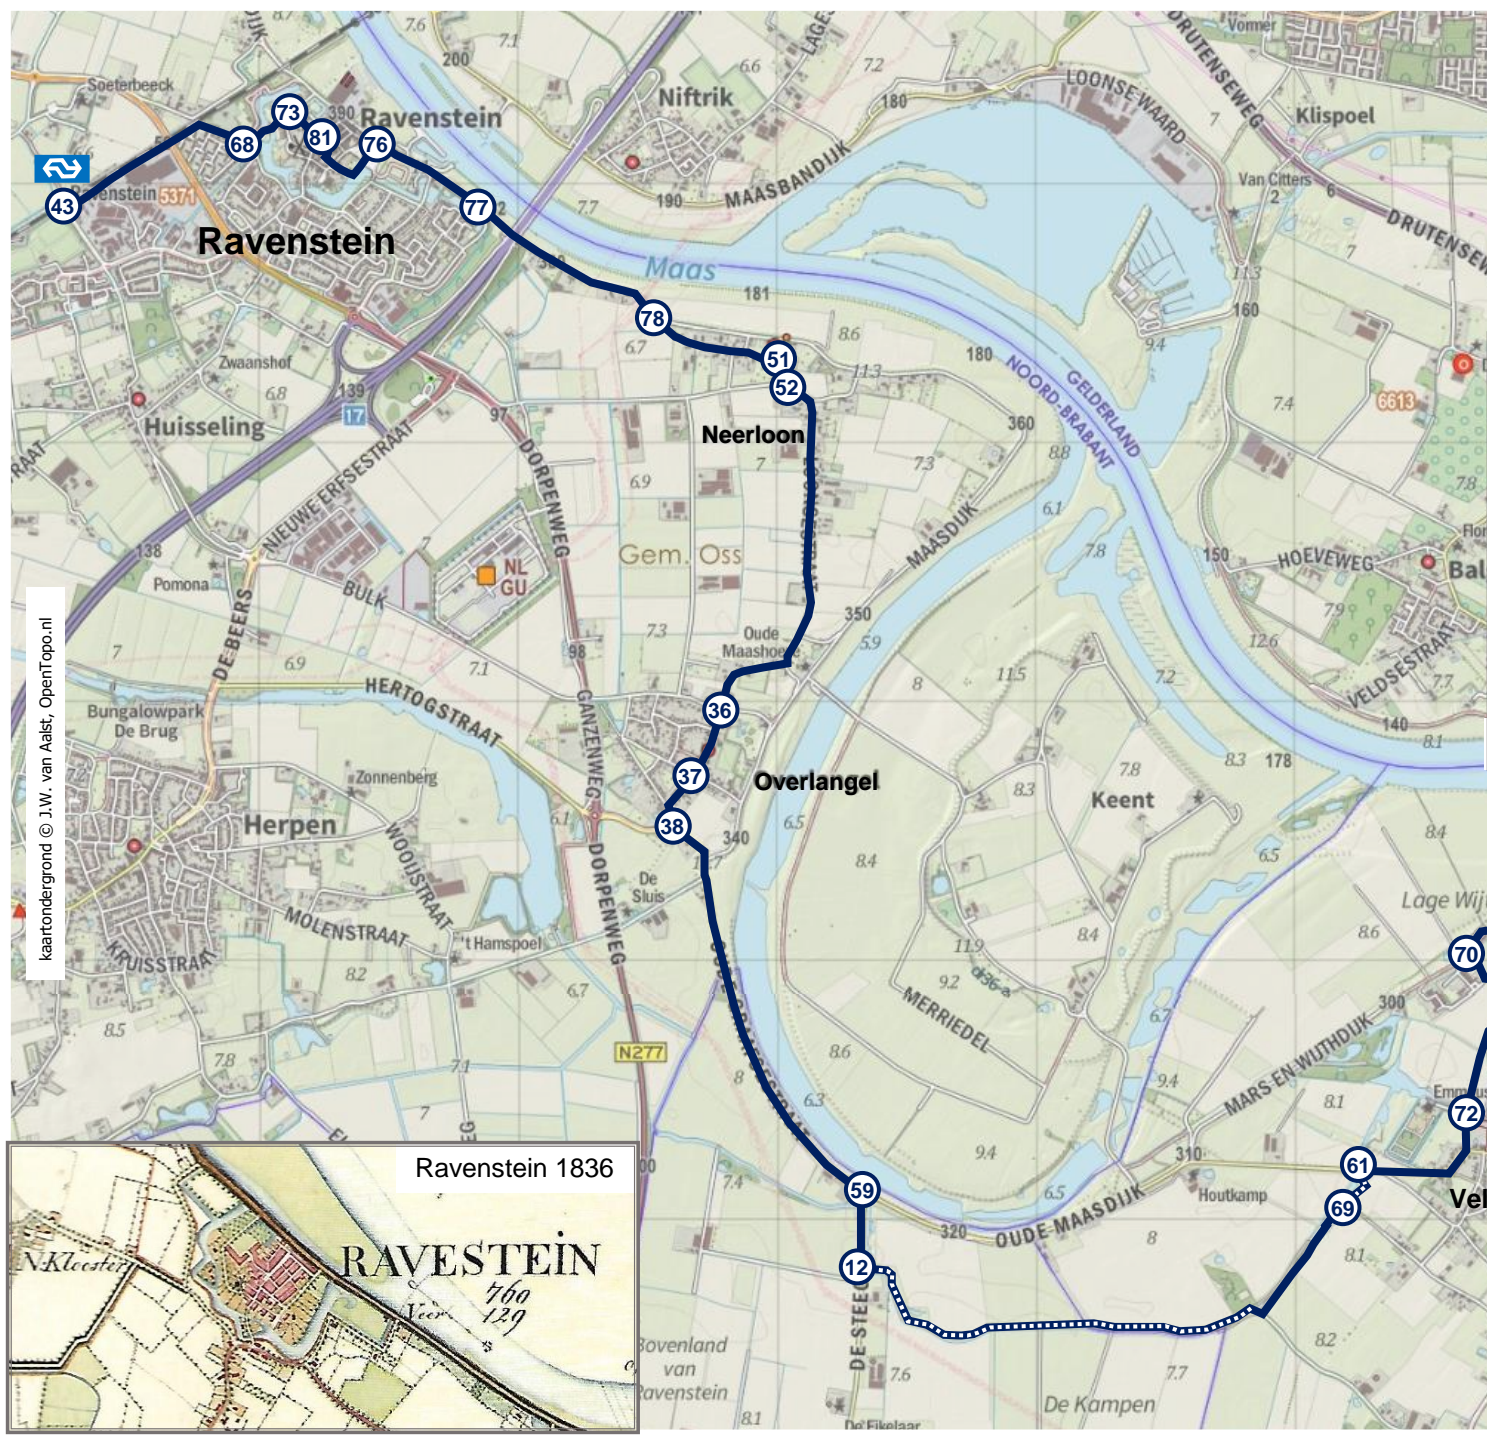

# Vestingstadjeswandeling

lengte 16 km

start:  busstation Grave

eindpunt:  NS station Ravenstein

 onverharde route

schaal  1 km

kaartondergrond © J.W. van Aalst, OpenTopo.nl