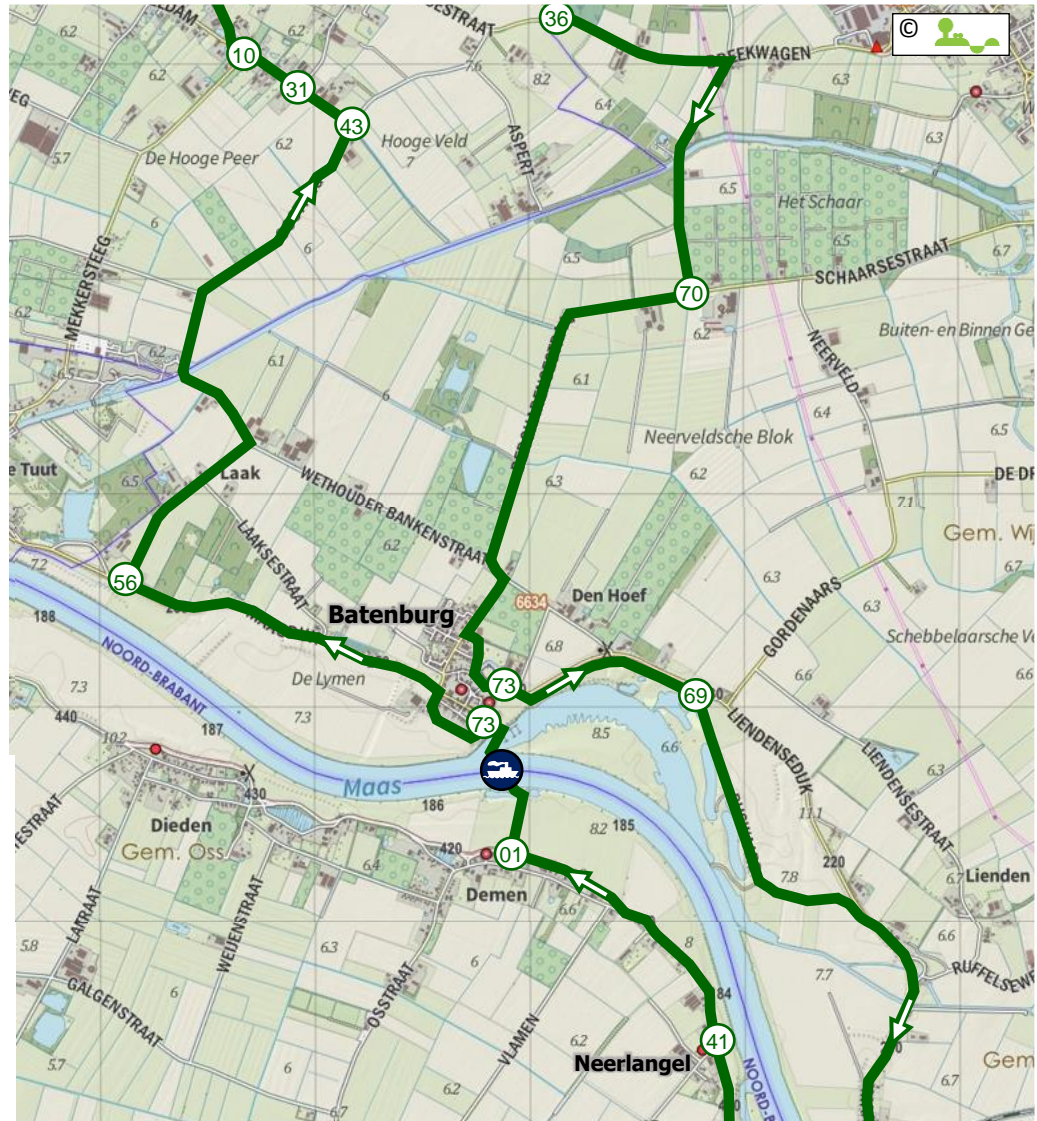

Schaal 1 km

kaartondergrond © J.W. van Aalst, OpenTopo.nl

ZOMERFIETSRUTE Land van Maas en Waal

Fietsroute met een lengte van 34 km
 ● startpunt:
 Toeristisch Informatiecentrum Ravenstein