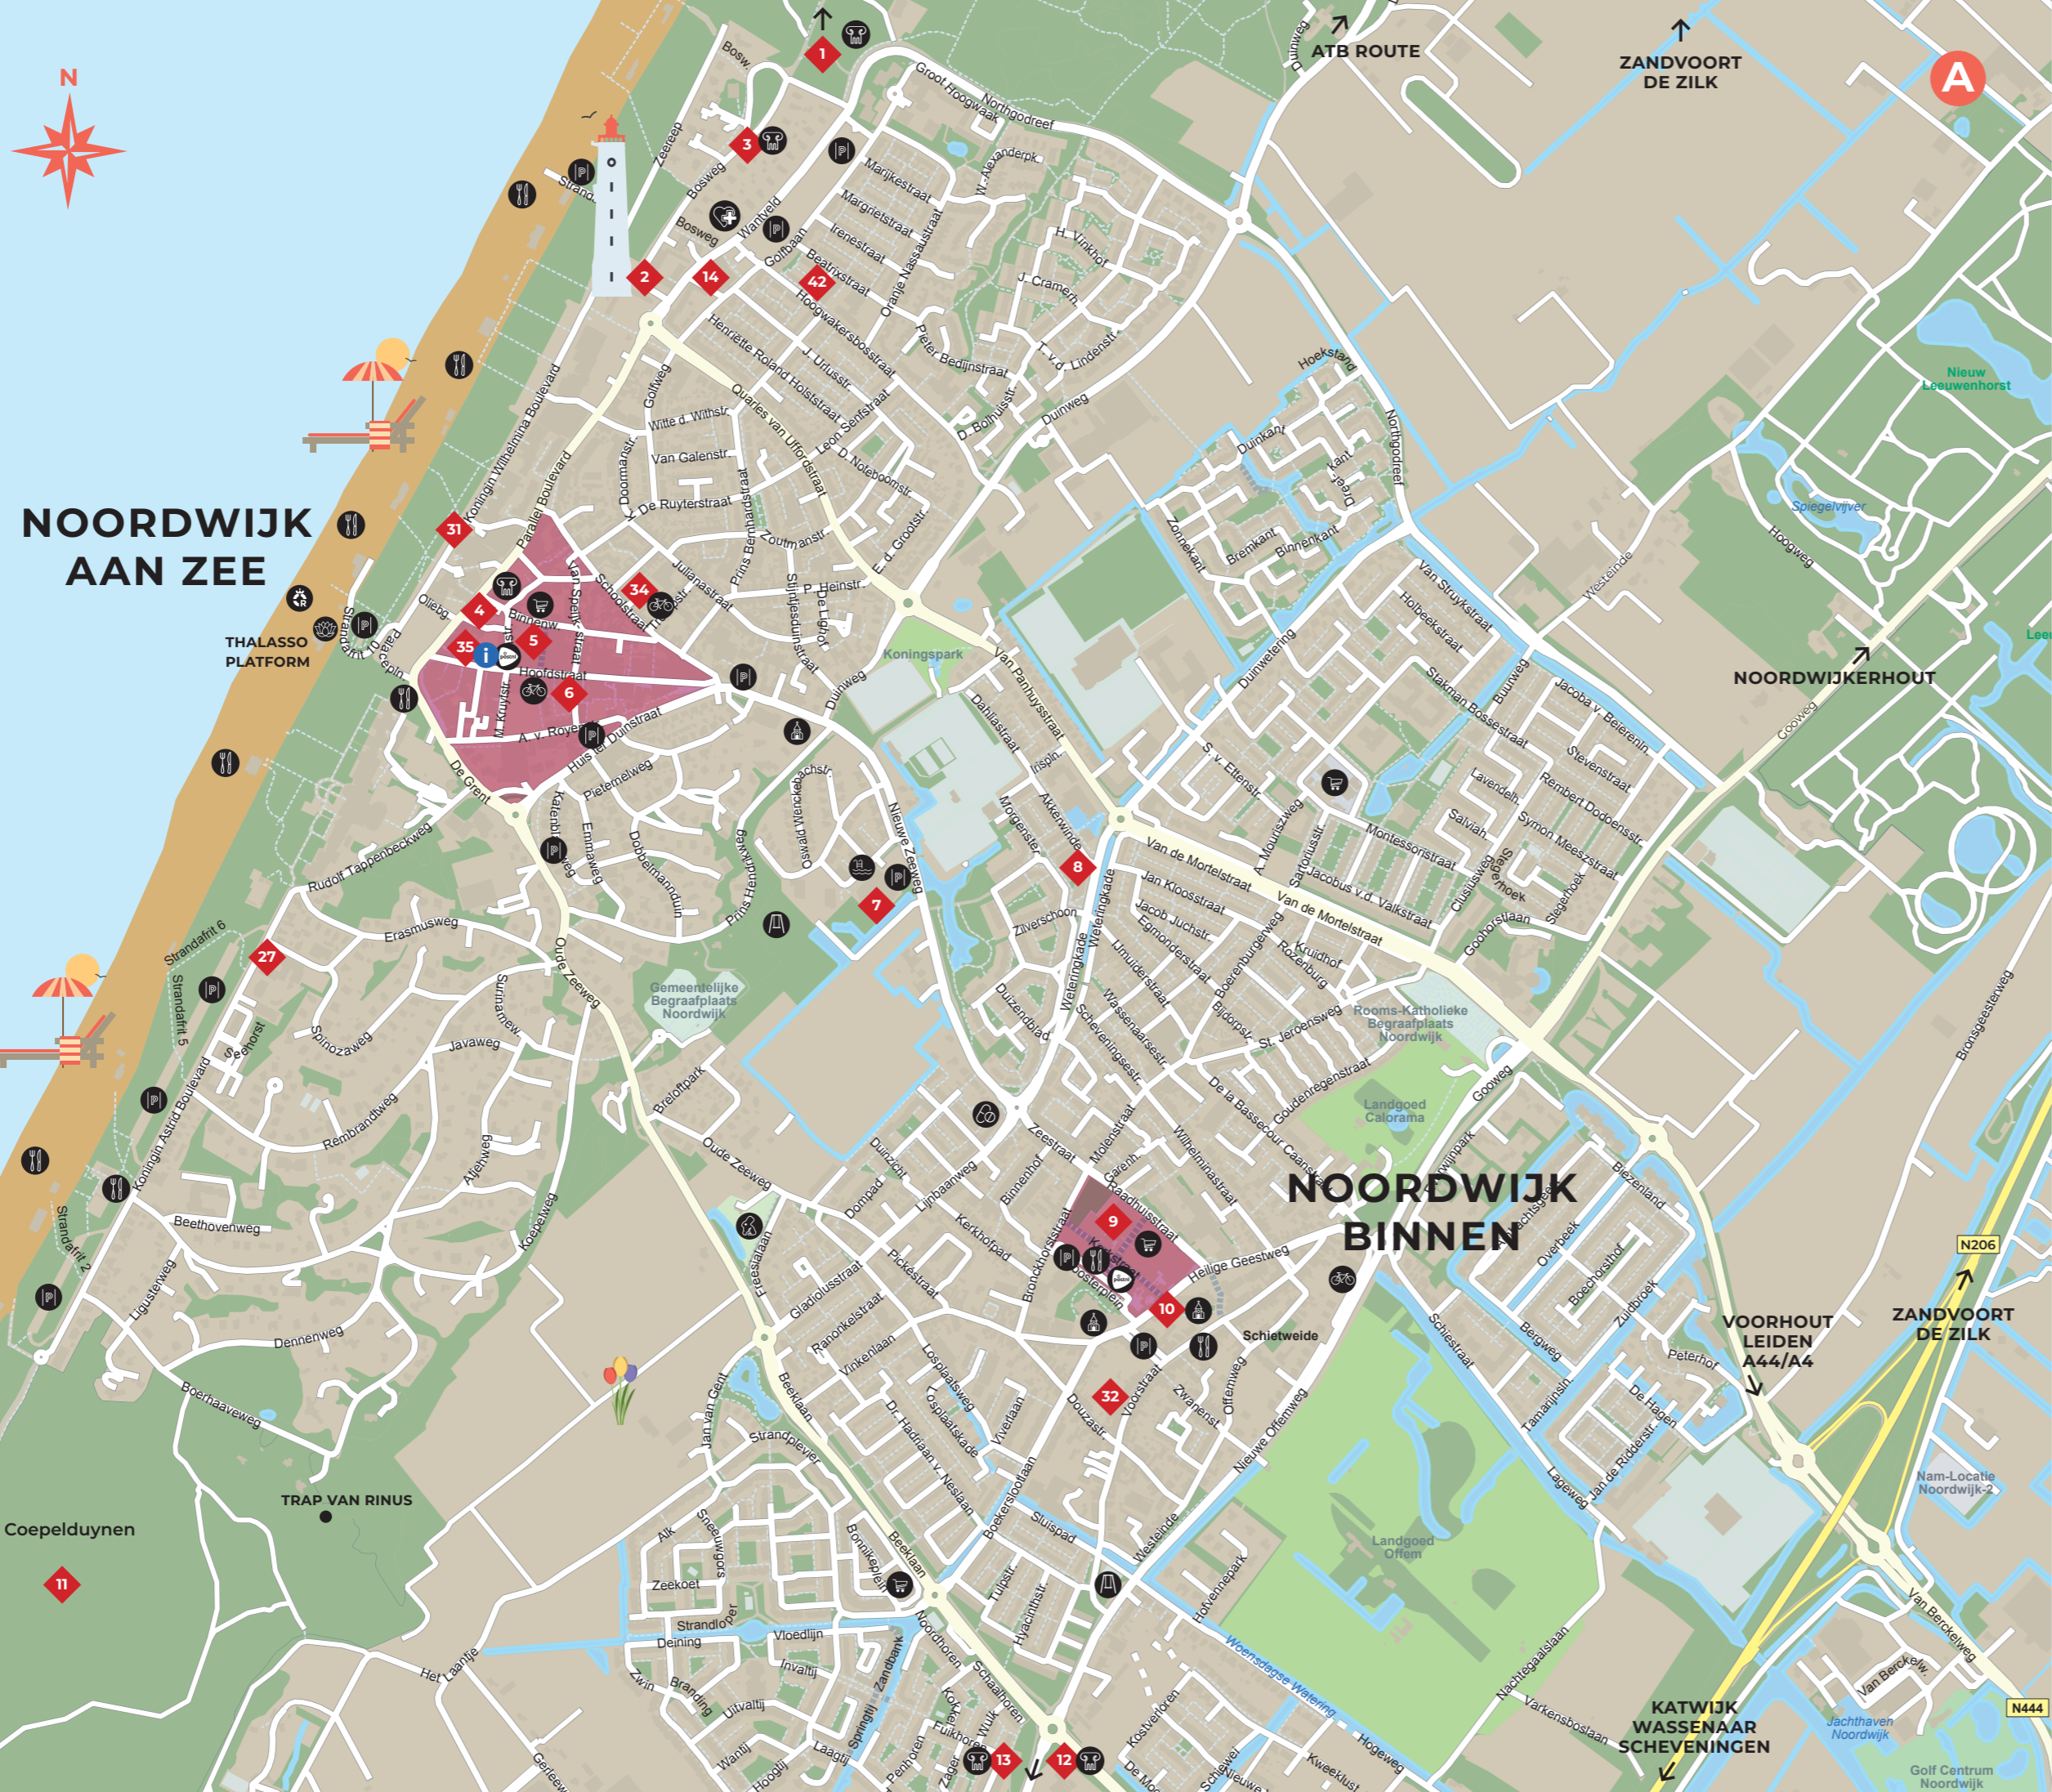

## NOORDWIJK AAN ZEE

THALASSO PLATFORM

TRAP VAN RINUS

Coepelduynen

KATWIJK WASSENAAR SCHEVENINGEN

## TO DO & SEE

- MAP A**
- 1 ATLANTIKWALL MUSEUM NOORDWIJK [atlantikwall.nl](http://atlantikwall.nl)
  - 2 LIGHTHOUSE/VUURTOREN [noordwijk.info](http://noordwijk.info)
  - 3 MUSEUM ENGELANDVAARDERS [museumengelandvaarders.nl](http://museumengelandvaarders.nl)
  - 4 MUSEUM NOORDWIJK [museumnoordwijk.nl](http://museumnoordwijk.nl)
  - 5 MUSEUM OF COMIC ART [museumofcomicart.nl](http://museumofcomicart.nl)
  - 6 SHOPPING AREA NOORDWIJK AAN ZEE [noordwijk.info/shoppen](http://noordwijk.info/shoppen)
  - 7 SWIMMING POOL BINNENZEE [binnensee.com](http://binnensee.com)
  - 8 BIBLIOTHEEK BOLLENSTREEK [bibliotheekbollenstreek.nl](http://bibliotheekbollenstreek.nl)
  - 9 SHOPPING AREA NOORDWIJK BINNEN [noordwijk.info/shoppen](http://noordwijk.info/shoppen)
  - 10 TOWERCLIMBING OUDE JEROENSKERK [deoudeorpskern.nl](http://deoudeorpskern.nl)
  - 11 COEPELDUYNEN [staatsbosbeheer.nl](http://staatsbosbeheer.nl)
  - 12 SPACE EXPO [space-expo.nl](http://space-expo.nl)
  - 13 STREEKMUSEUM VELDZICHT [streekmuseumveldzicht.nl](http://streekmuseumveldzicht.nl)
  - 14 THEATER DE MUZE [demuze.nl](http://demuze.nl)

- MAP B**
- 8 BIBLIOTHEEK BOLLENSTREEK [bibliotheekbollenstreek.nl](http://bibliotheekbollenstreek.nl)
  - 15 MUSEUM NOVATO [noordwijkerhoutvantoen.nl](http://noordwijkerhoutvantoen.nl)
  - 16 SHOPPING AREA NOORDWIJKERHOUT [noordwijk.info/shoppen](http://noordwijk.info/shoppen)
  - 17 DE WITTE KERK [dewittekerk.nl](http://dewittekerk.nl)
  - 18 SPEELTUIN DE SPEELAKKER [despeelakker.nl](http://despeelakker.nl)
  - 19 DE DIERENHOEVE [dierenhoeve.nl](http://dierenhoeve.nl)

## NOORDWIJKERHOUT