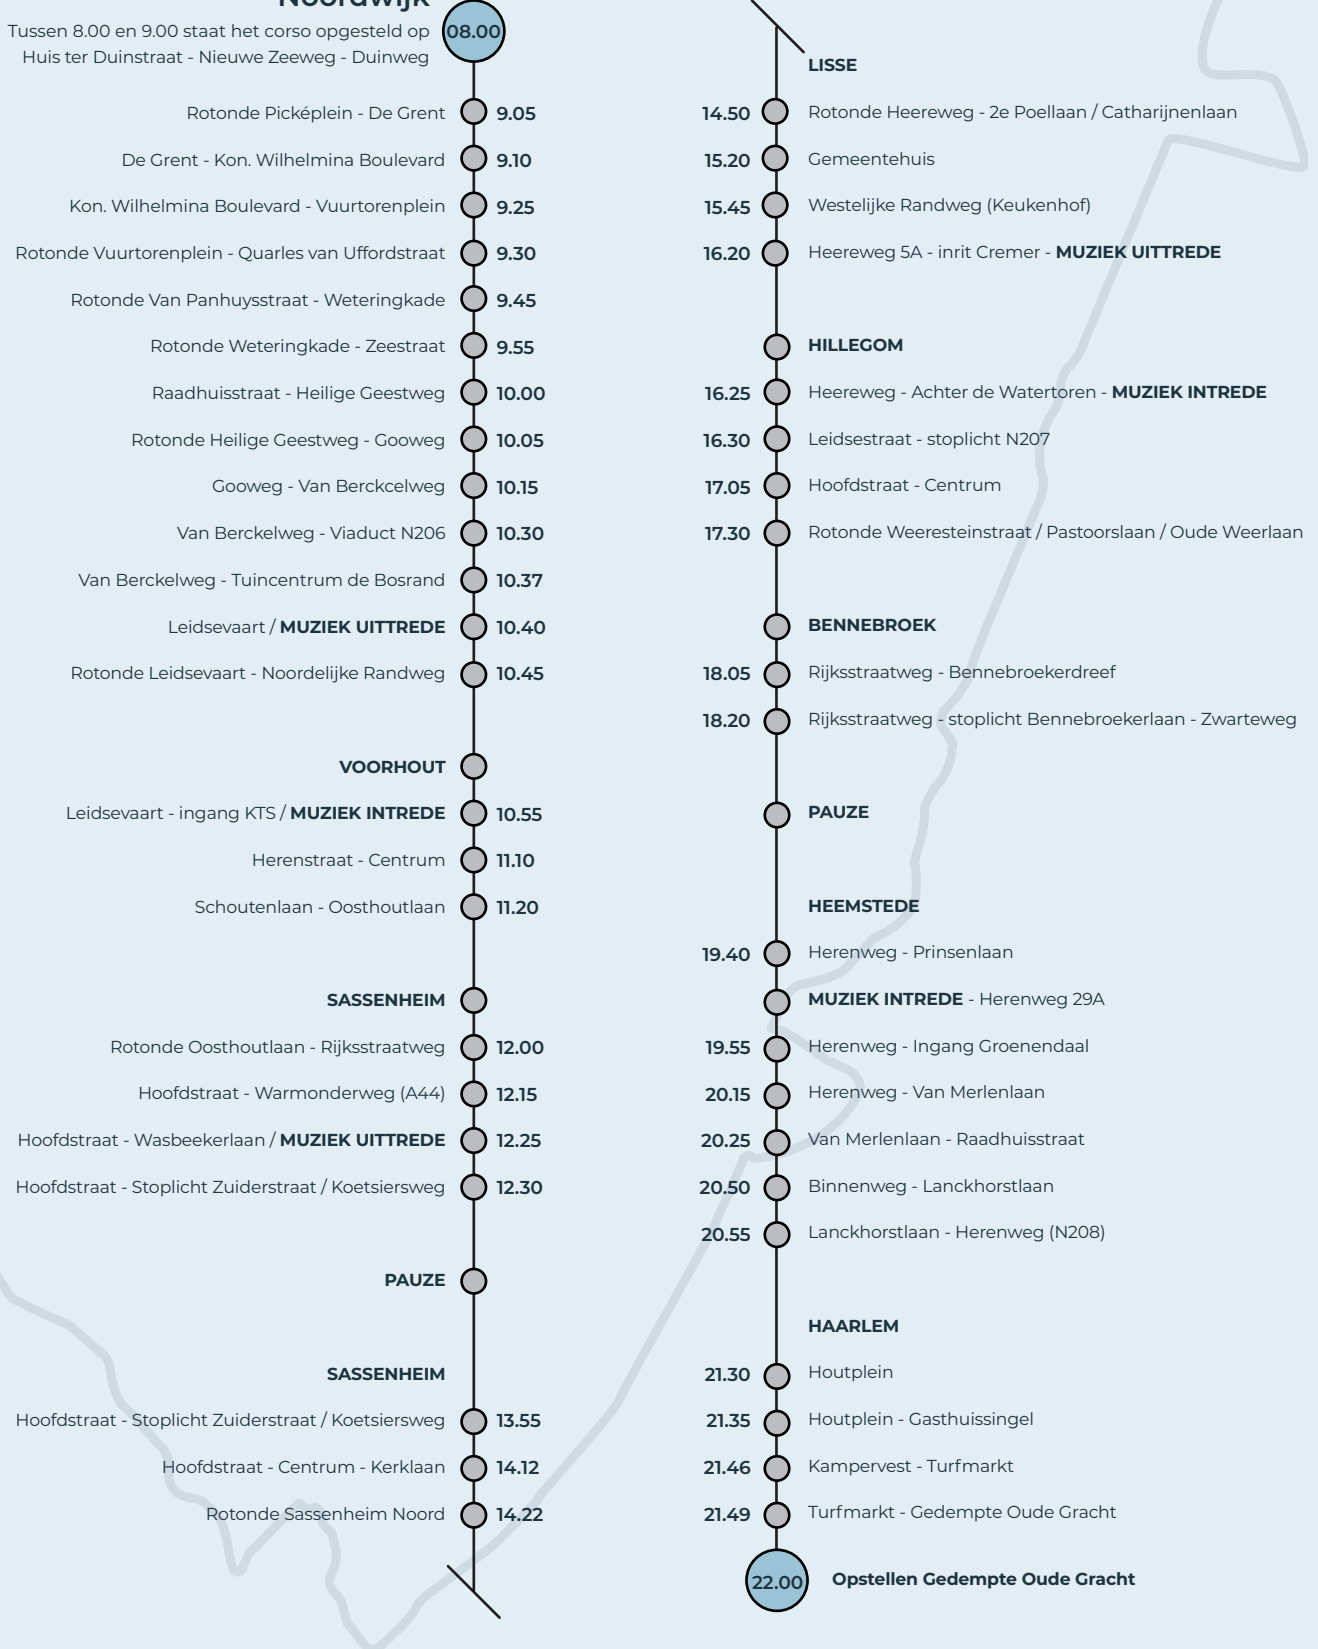

Doorkomsttijden zijn bij benadering. Wegen rondom de corsoroute worden twee uur van tevoren tot één uur na afloop afgesloten voor doorgaand verkeer.

Noordwijk

Tussen 8.00 en 9.00 staat het corso opgesteld op Huis ter Duinstraat - Nieuwe Zeeweg - Duinweg

Let op: 5 minuten voor het Bloemencorso uit rijdt de Vriendenparade. Een gezellige stoet om alvast wat sfeer te maken.