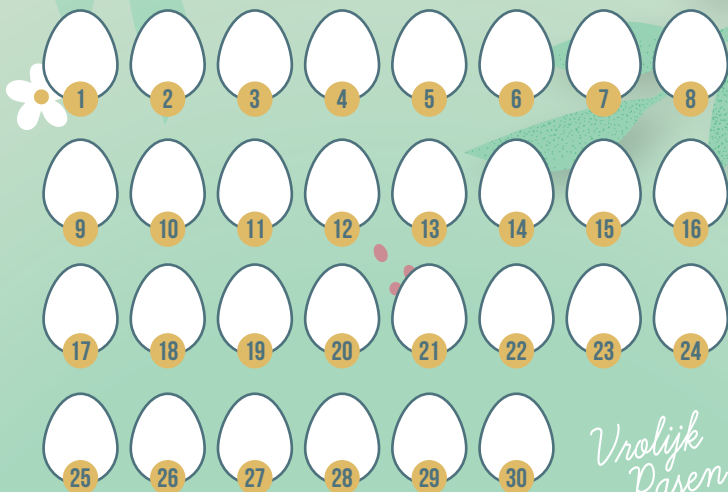

HEZELSTRAAT  
KWARTIER

DOE JE MEE AAN

DE PAASEI SPEURTOCHT

IN HET HEZELSTRAATKWARTIER?

# DE PAASEI SPEURTOCHT

VERDEELD OVER 30 ETALAGES IN DE LANGE EN STIKKE HEZELSTRAAT VIND JE **DE PAASEI STICKERS** MET EEN LETTER OP DE ETALAGERAMEN. PLAATS DE LETTER IN HET JUISTE VAKJE EN ZO ONTSTAAT ER EEN ZIN.

*Vrolijk  
Pasen!*

LEVER VERVOLGENS JE KAARTJE IN BIJ  
**BAGELS & BEANS, VERSAILLES**  
OF **DE BLOKKENPILOOT** EN  
KRIJG EEN LEKKER PAASEI!

MEER INFORMATIE KIJK OP:  
[INTONIJMEGEN.COM/PAASSEURTOCHT](https://www.intonijmegen.com/paasseurtocht)