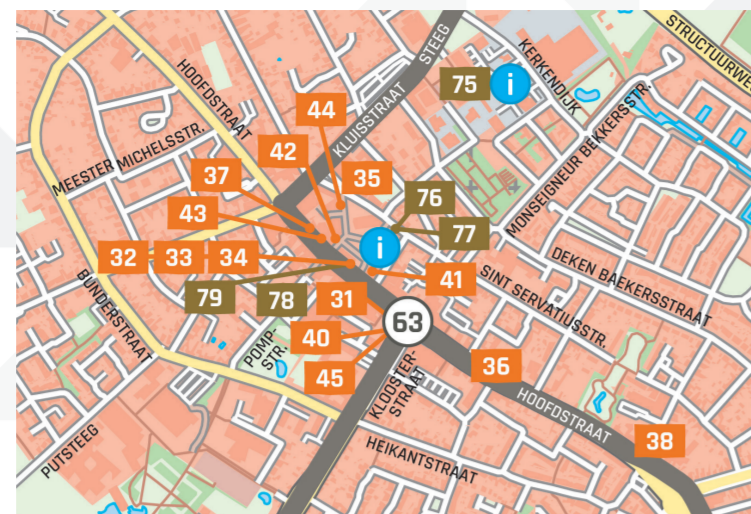

Op bezoekmeierijstad.nl vind je volop inspiratie om eropuit te gaan. Inclusief Uitagenda boarddeval uittips en wandel- en fietsroutes in overvloed. Hier is elke dag wat te beleven!

LEGENDA

-  1 Fietsknooppunt
-  Fietsroutenetwerk
-  0,1 Afstand in kilometers
-  Toeristisch infopunt
-  Gemeentegrens
-  Historische spoorlijn 'Het Duits Lijntje' (1873-2004)
-  20 Dagrecreatie
-  48 Eten en drinken
-  21 Kunst en cultuur
-  46 Overnachten

0 1 km 2 km
 School 1: 40.000

DETAILKAART SCHIJNDEL

DETAILKAART VEGHEL

DETAILKAART SINT-OEDENRODE

#ONTVOUWJEGELUK
 Deel je ervaring en volg
 Bezoek Meierijstad op:

BEZOEKMEIERIJSTAD.NL

Deze uitgave is met de grootste zorg samengesteld. Dit is een uitgave van de Meierijstad. De afbeeldingen zijn auteursrechtelijk beschermd. Het is niet toegestaan deze afbeeldingen te kopiëren of te verspreiden. De afbeeldingen zijn auteursrechtelijk beschermd. Het is niet toegestaan deze afbeeldingen te kopiëren of te verspreiden.

RAADHUIS	Markt 20, Schijndel
DE BEUK	Postbus Smitsstraat 4, Dijk
DORPSHUIS ZIJTAART	Postbus Dierckstrat 50, Zijtaart
VRESSELSE HUT	Vresselweg 39, Nijssel
SCHAAPSKOOL	Montevallweg 12, Wijbosch
NOORDKADE	Van der Grintenweg 10-12, Veghel
PURE BRANANT	Markt 1, Veghel
BIBLIOTHEEK VEGHEL	Markt 1, Veghel
DORPSHUIS 'N BRAK	De Koort 50, Keldonk
T ROOIS GASTHUIJSE	Kerkstraat 20, Sint-Oedenrode
KORENMALEN DE HOOP	Bremhorst 1, Sint-Oedenrode
HELDEN VAN KIEN	Montevall 12, Erp
HET TRAAMSTATION	Vogelzang 8b, Erde
HET GOEIE LEVEN	Doren van Erpstraat 1, Sint-Oedenrode
BIBLIOTHEEK SINT-OEDENRODE	Kernestraat 2, Boskant
GASTHUIJSE	Boskantweg 23, Schijndel
WINERY & HERBS	Boerdijk
SPECTRUM	Postbus van Schijndelstraat 37, Steeg 9, Schijndel
DEN HAZENPOT	

TOERISTISCHE INFOPUNTEN

ONTVOUW JE GELUK
 BEZOEK MEIERIJSTAD

FIETSKNOOP-PUNTENKAART MEIERIJSTAD

Wil jij je eigen route bepalen? Met het fietsknooppuntennetwerk stippel je heel eenvoudig je eigen route uit!