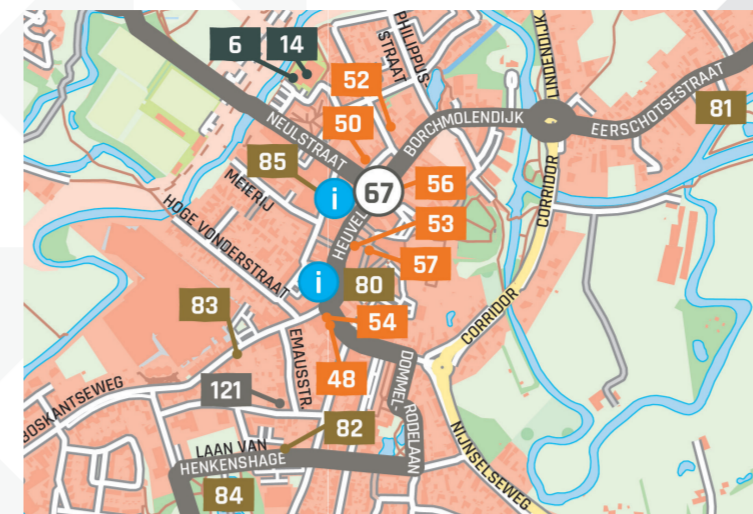

Op bezoekmeierijstad.nl vind je volop inspiratie om eropuit te gaan. Inclusief Uitagenda boarddeval uittips en wandel- en fietsroutes in overvloed. Hier is elke dag wat te beleven!

LEGENDA

-  1 Fietsknooppunt
-  Fietsroutenetwerk
-  0,1 Afstand in kilometers
-  Toeristisch infopunt
-  Gemeentegrens
-  Historische spoorlijn 'Het Duits Lijntje' (1873-2004)
-  20 Dagrecreatie
-  48 Eten en drinken
-  21 Kunst en cultuur
-  46 Overnachten

0 1 km 2 km
 School 1: 40.000

DETAILKAART SCHIJNDEL

DETAILKAART VEGHEL

DETAILKAART SINT-OEDENRODE

#ONTVOUWJEGELUK
 Deel je ervaring en volg
 Bezoek Meierijstad op:

BEZOEKMEIERIJSTAD.NL

Deze uitgave is met de grootste zorg samengesteld. Dit is een uitgave van de Meierijstad. De afbeeldingen zijn auteursrechtelijk beschermd. Het is niet toegestaan deze afbeeldingen te kopiëren of te verspreiden. De afbeeldingen zijn auteursrechtelijk beschermd. Het is niet toegestaan deze afbeeldingen te kopiëren of te verspreiden.

RAADHUIS	Markt 20, Schijndel
DE BEUK	Postbus Smitsstraat 4, Dijk
DORPSHUIS ZIJTAART	Postbus Dierckstrat 50, Zijtaart
VRESSELSE HUT	Vresselweg 39, Nijssel
SCHAAPSKOOL	Montevallweg 12, Wijbosch
NOORDKADE	Van der Grintenweg 10-12, Veghel
PURE BRANANT	Markt 1, Veghel
BIBLIOTHEEK VEGHEL	Markt 1, Veghel
DORPSHUIS 'N BRAK	De Koort 50, Keldonk
T ROOIS GASTHUIJSE	Kerkstraat 20, Sint-Oedenrode
KORENMALEN DE HOOP	Bremhorst 1, Sint-Oedenrode
HELDEN VAN KIEN	Montevall 12, Erp
HET TRAAMSTATION	Vogelzang 8b, Erde
HET GOEIE LEVEN	Doren van Erpstraat 1, Sint-Oedenrode
BIBLIOTHEEK SINT-OEDENRODE	Kernestraat 2, Boskant
GASTHUIJSE	Boskantweg 23, Schijndel
WINERY & HERBS	Boerdijk
SPECTRUM	Postbus van Schijndelstraat 37, Steeg 9, Schijndel
DEN HAZENPOT	

TOERISTISCHE INFOPUNTEN

ONTVOUW JE GELUK
 BEZOEK MEIERIJSTAD

FIETSKNOOP-PUNTENKAART MEIERIJSTAD

Wil jij je eigen route bepalen? Met het fietsknooppuntennetwerk stippel je heel eenvoudig je eigen route uit!