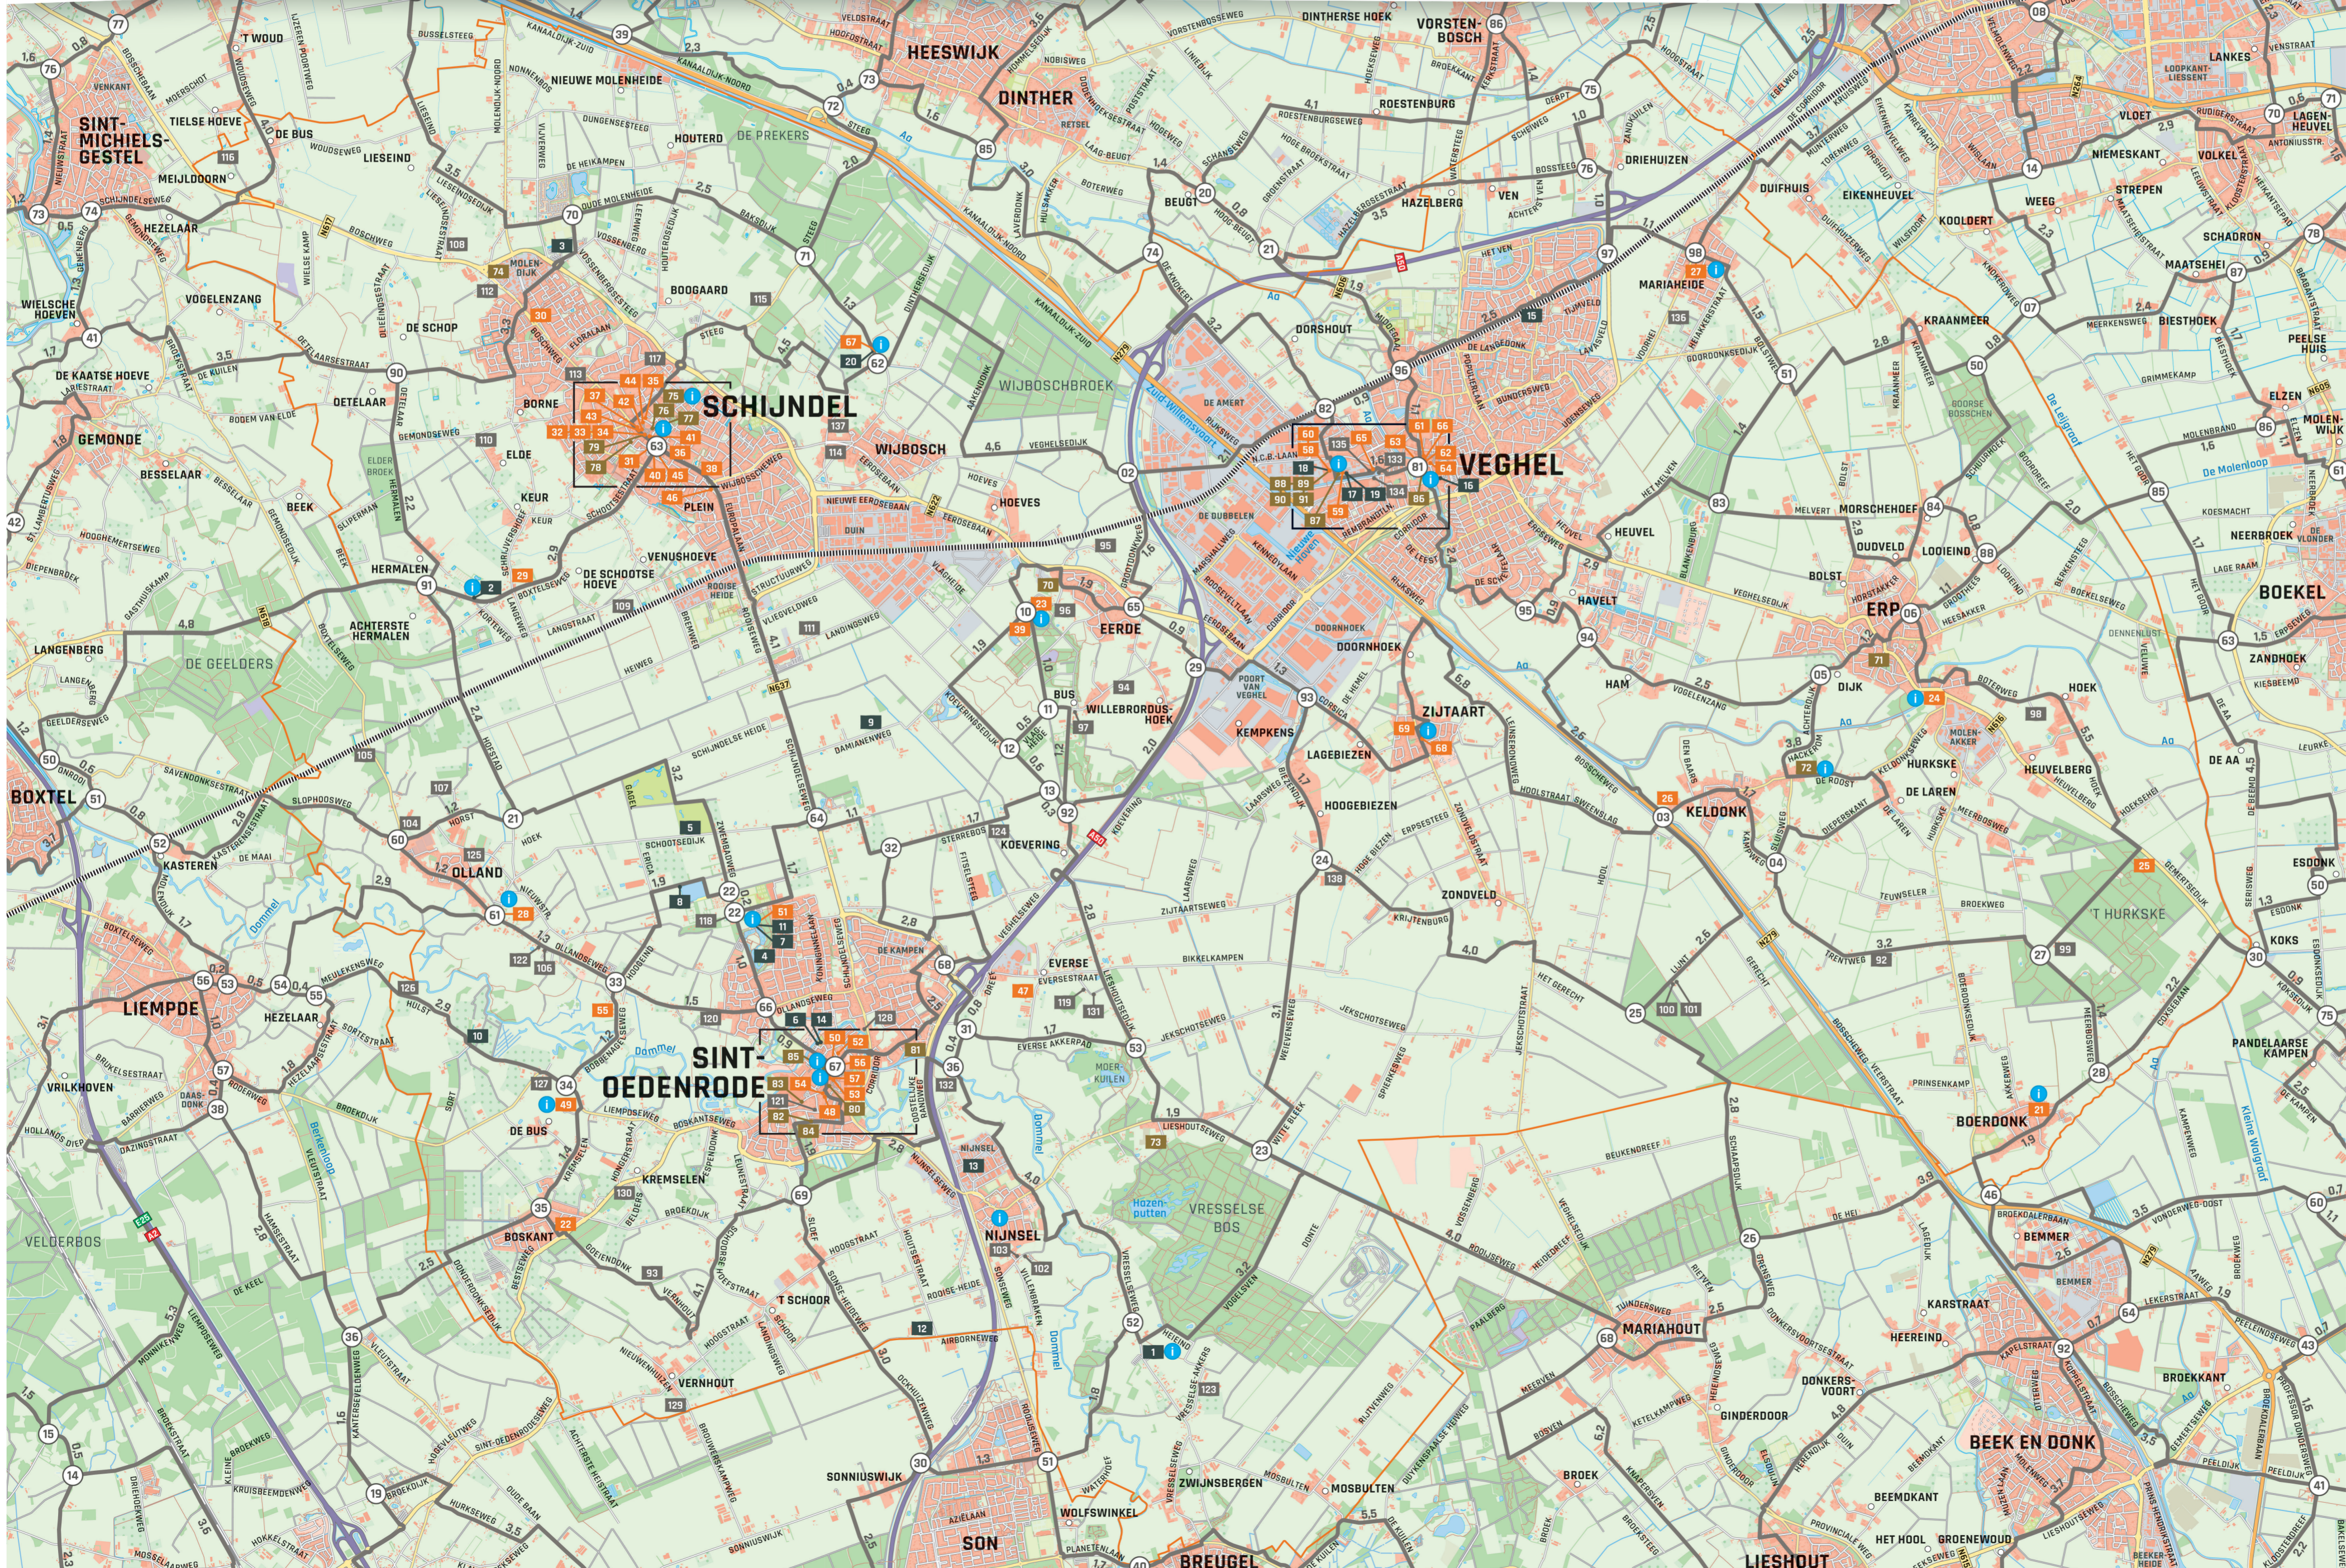

Op bezoekmeierijstad.nl vind je volop inspiratie om eropuit te gaan. Inclusief Uitagenda boarddeval uittips en wandel- en fietsroutes in overvloed. Hier is elke dag wat te beleven!

LEGENDA

-  1 Fietsknooppunt
-  Fietsroutenetwerk
-  0,1 Afstand in kilometers
-  Toeristisch infopunt
-  Gemeentegrens
-  Historische spoorlijn 'Het Duits Lijntje' (1873-2004)
-  20 Dagrecreatie
-  48 Eten en drinken
-  21 Kunst en cultuur
-  46 Overnachten

0 1 km 2 km
 School 1: 40.000

DETAILKAART SCHIJNDEL

DETAILKAART VEGHEL

DETAILKAART SINT-OEDENRODE

#ONTVOUWJEGELUK
 Deel je ervaring en volg
 Bezoek Meierijstad op:

BEZOEKMEIERIJSTAD.NL

Deze uitgave is met de grootste zorg samengesteld. Dit is een uitgave van de Meierijstad. De afbeeldingen zijn auteursrechtelijk beschermd. Het is niet toegestaan deze afbeeldingen te kopiëren of te verspreiden. De afbeeldingen zijn auteursrechtelijk beschermd. Het is niet toegestaan deze afbeeldingen te kopiëren of te verspreiden.