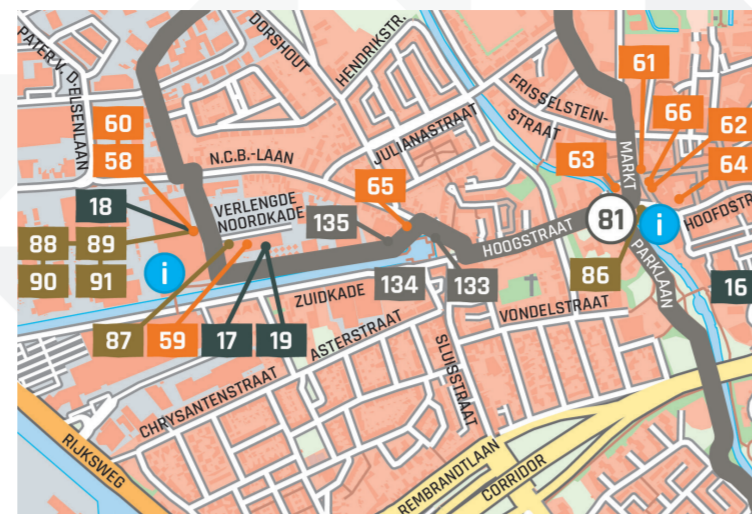

Op bezoekmeierijstad.nl vind je volop inspiratie om eropuit te gaan. Inclusief Uitagenda boarddeval uittips en wandel- en fietsroutes in overvloed. Hier is elke dag wat te beleven!

LEGENDA

-  1 Fietsknooppunt
-  Fietsroutenetwerk
-  0,1 Afstand in kilometers
-  Toeristisch infopunt
-  Gemeentegrens
-  Historische spoorlijn 'Het Duits Lijntje' (1873-2004)
-  20 Dagrecreatie
-  48 Eten en drinken
-  21 Kunst en cultuur
-  46 Overnachten

0 1 km 2 km
 School 1: 40.000

DETAILKAART SCHIJNDEL

DETAILKAART VEGHEL

DETAILKAART SINT-OEDENRODE

#ONTVOUWJEGELUK
 Deel je ervaring en volg
 Bezoek Meierijstad op:

BEZOEKMEIERIJSTAD.NL

Deze uitgave is met de grootste zorg samengesteld. Dit is een uitgave van de Meierijstad. De afbeeldingen zijn auteursrechtelijk beschermd. Het is niet toegestaan deze afbeeldingen te kopiëren of te verspreiden. De afbeeldingen zijn auteursrechtelijk beschermd. Het is niet toegestaan deze afbeeldingen te kopiëren of te verspreiden.

RAADHUIS	Markt 20, Schijndel
DE BEUK	Postbus Smitsstraat 4, Dijk
DORPSHUIS ZIJTAART	Postbus Dierckstrat 50, Zijtaart
VRESSELSE HUT	Vresselweg 39, Nijssel
SCHAAPSKOOL	Montevallweg 12, Wijbosch
NOORDKADE	Van der Grintenweg 10-12, Veghel
PURE BRANANT	Markt 1, Veghel
BIBLIOTHEEK VEGHEL	Markt 1, Veghel
DORPSHUIS 'N BRAK	De Koort 50, Keldonk
T ROOIS GASTHUIJSE	Kerkstraat 20, Sint-Oedenrode
KORENMALEN DE HOOP	Bremhorst 1, Sint-Oedenrode
HELDEN VAN KIEN	Montevall 12, Erp
HET TRAAMSTATION	Vogelzang 8b, Erde
HET GOEIE LEVEN	Doren van Erpstraat 1, Sint-Oedenrode
BIBLIOTHEEK SINT-OEDENRODE	Kernestraat 2, Boskant
GASTHUIJSE	Boskantweg 23, Schijndel
WINERY & HERBS	Boerdijk
SPECTRUM	Postbus van Schijndelstraat 37, Steeg 9, Schijndel
DEN HAZENPOT	