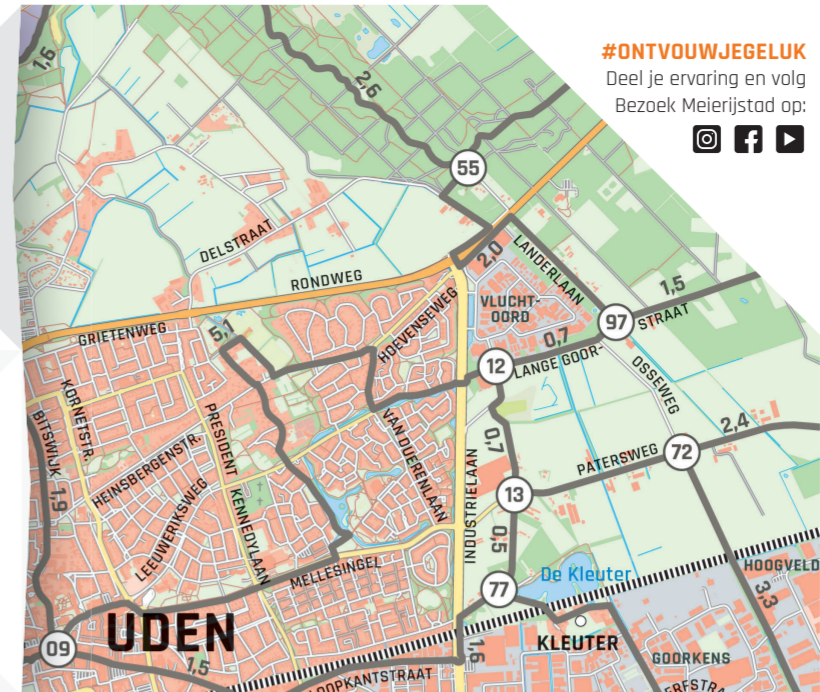

Op bezoekmeierijstad.nl vind je volop inspiratie om eropuit te gaan. Inclusief Uitagenda boarddeval uittips en wandel- en fietsroutes in overvloed. Hier is elke dag wat te beleven!

LEGENDA

-  1 Fietsknooppunt
-  Fietsroutenetwerk
-  0,1 Afstand in kilometers
-  Toeristisch infopunt
-  Gemeentegrens
-  Historische spoorlijn 'Het Duits Lijntje' (1873-2004)
-  20 Dagrecreatie
-  48 Eten en drinken
-  21 Kunst en cultuur
-  46 Overnachten

0 1 km 2 km
 School 1: 40.000

DETAILKAART SCHIJNDEL

DETAILKAART VEGHEL

DETAILKAART SINT-OEDENRODE

#ONTVOUWJEGELUK
 Deel je ervaring en volg
 Bezoek Meierijstad op:

BEZOEKMEIERIJSTAD.NL

Deze uitgave is met de grootste zorg samengesteld. Dit is een uitgave van de Meierijstad. De afbeeldingen zijn auteursrechtelijk beschermd. Het is niet toegestaan deze afbeeldingen te kopiëren of te verspreiden. De afbeeldingen zijn auteursrechtelijk beschermd. Het is niet toegestaan deze afbeeldingen te kopiëren of te verspreiden.