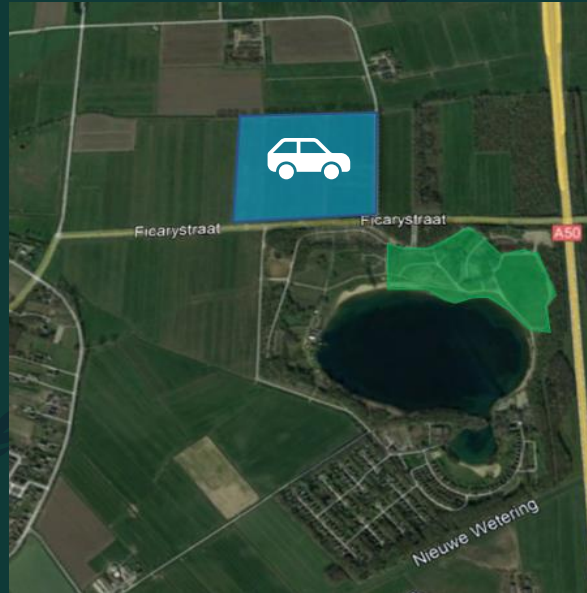

KADERS EN REGELS CATEGORIE 3

Categorie 3

Maximaal 30.000

Muziek

Max 11 uur

Tot 23:00 uur

Verlengde avondnorm