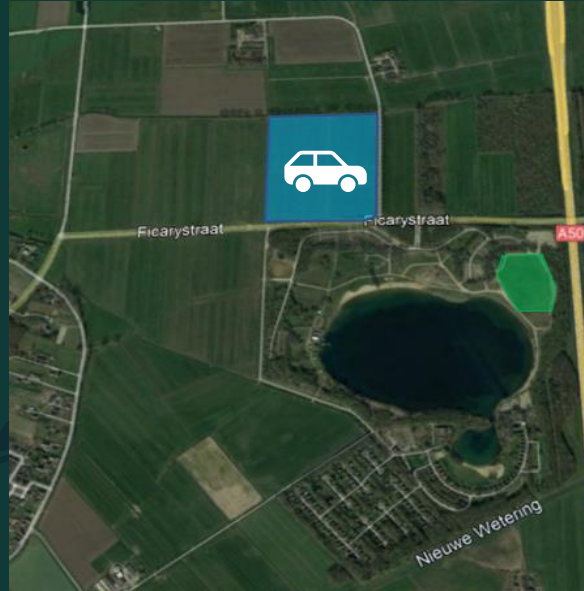

KADERS EN REGELS CATEGORIE 1

Categorie 1

Maximaal 15.000

3 uur spreekinstallatie