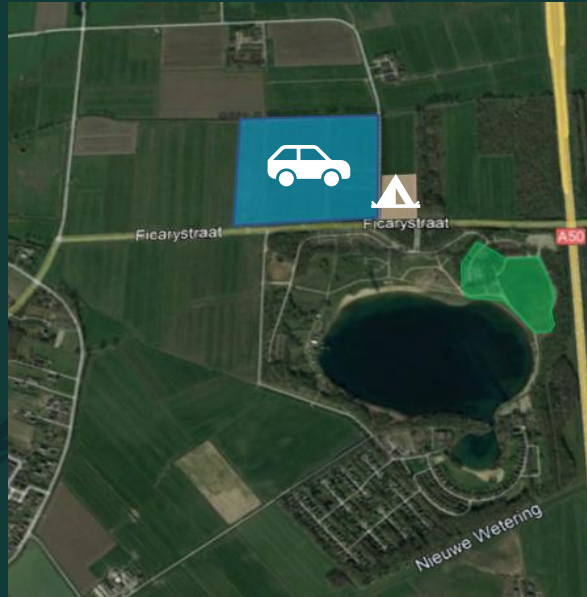

KADERS EN REGELS CATEGORIE 2

Categorie 2

Maximaal 25.000

Beperkte
geluidsinstallatie

2000 kamperen