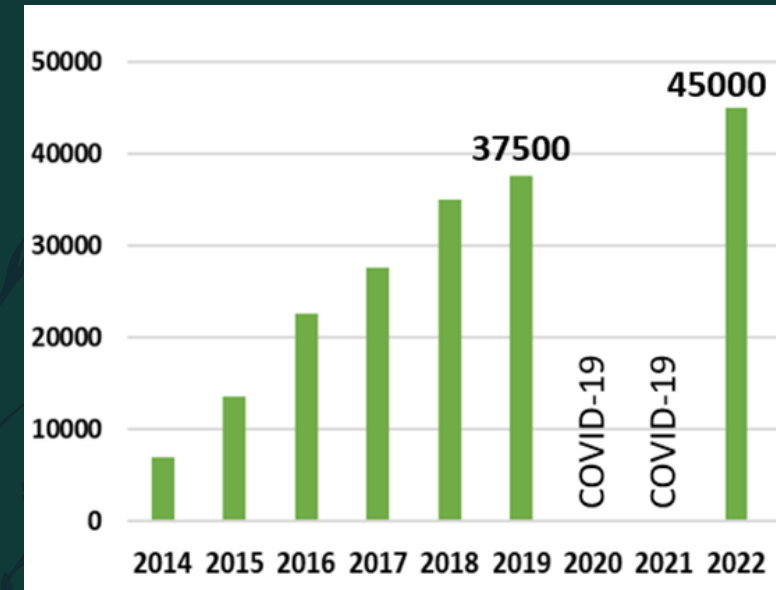

Tot 23:00 uur

Verlengde avondnorm

KADERS EN REGELS CATEGORIE 4

Categorie 4

Maximaal 60.000

Muziek

Camping

Nachtprogramma