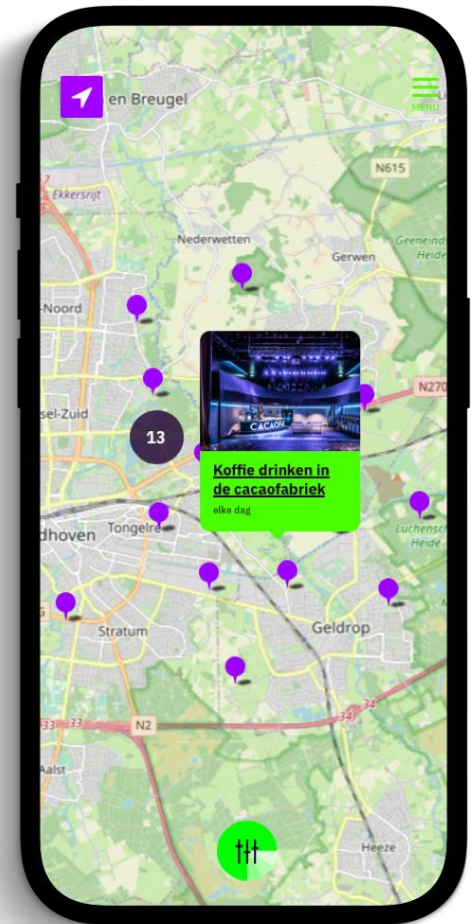

Hoe kunnen we
inwoners/expats helpen met
het vinden van de leukste
uitjes in de omgeving?

**REGIO
RADAR**
→ EIND
HOVEN

VISITHELMOND.

Theater HOFNAR

VISIT BRABANT

De Grote Heide

plaece.

plæce.

✕

< >

Tip van de Redactie

t/m 20 augustus 2025 in Nuenen

Vincent's Lichtlab in Nuenen

Wat is licht en hoe werkt kleur? In Vincent's Lichtlab kun je op een verrassende manier de effecten van licht en kleur zelf ontdekken. Kinderen tot en met 17 jaar hebben gratis toegang.

Nog niks leuks gevonden?

Bekijk meer activiteiten

plaece.

The image shows a smartphone displaying a mobile article snippet. The top part of the screen features a photograph of a hand reaching up towards a colorful, abstract light installation. The background of the photo is dark with vibrant blue, green, and yellow light patterns. A small 'X' icon is visible in the top right corner of the photo, and navigation arrows are on the left and right sides. Below the photo, the text is set against a dark purple background.