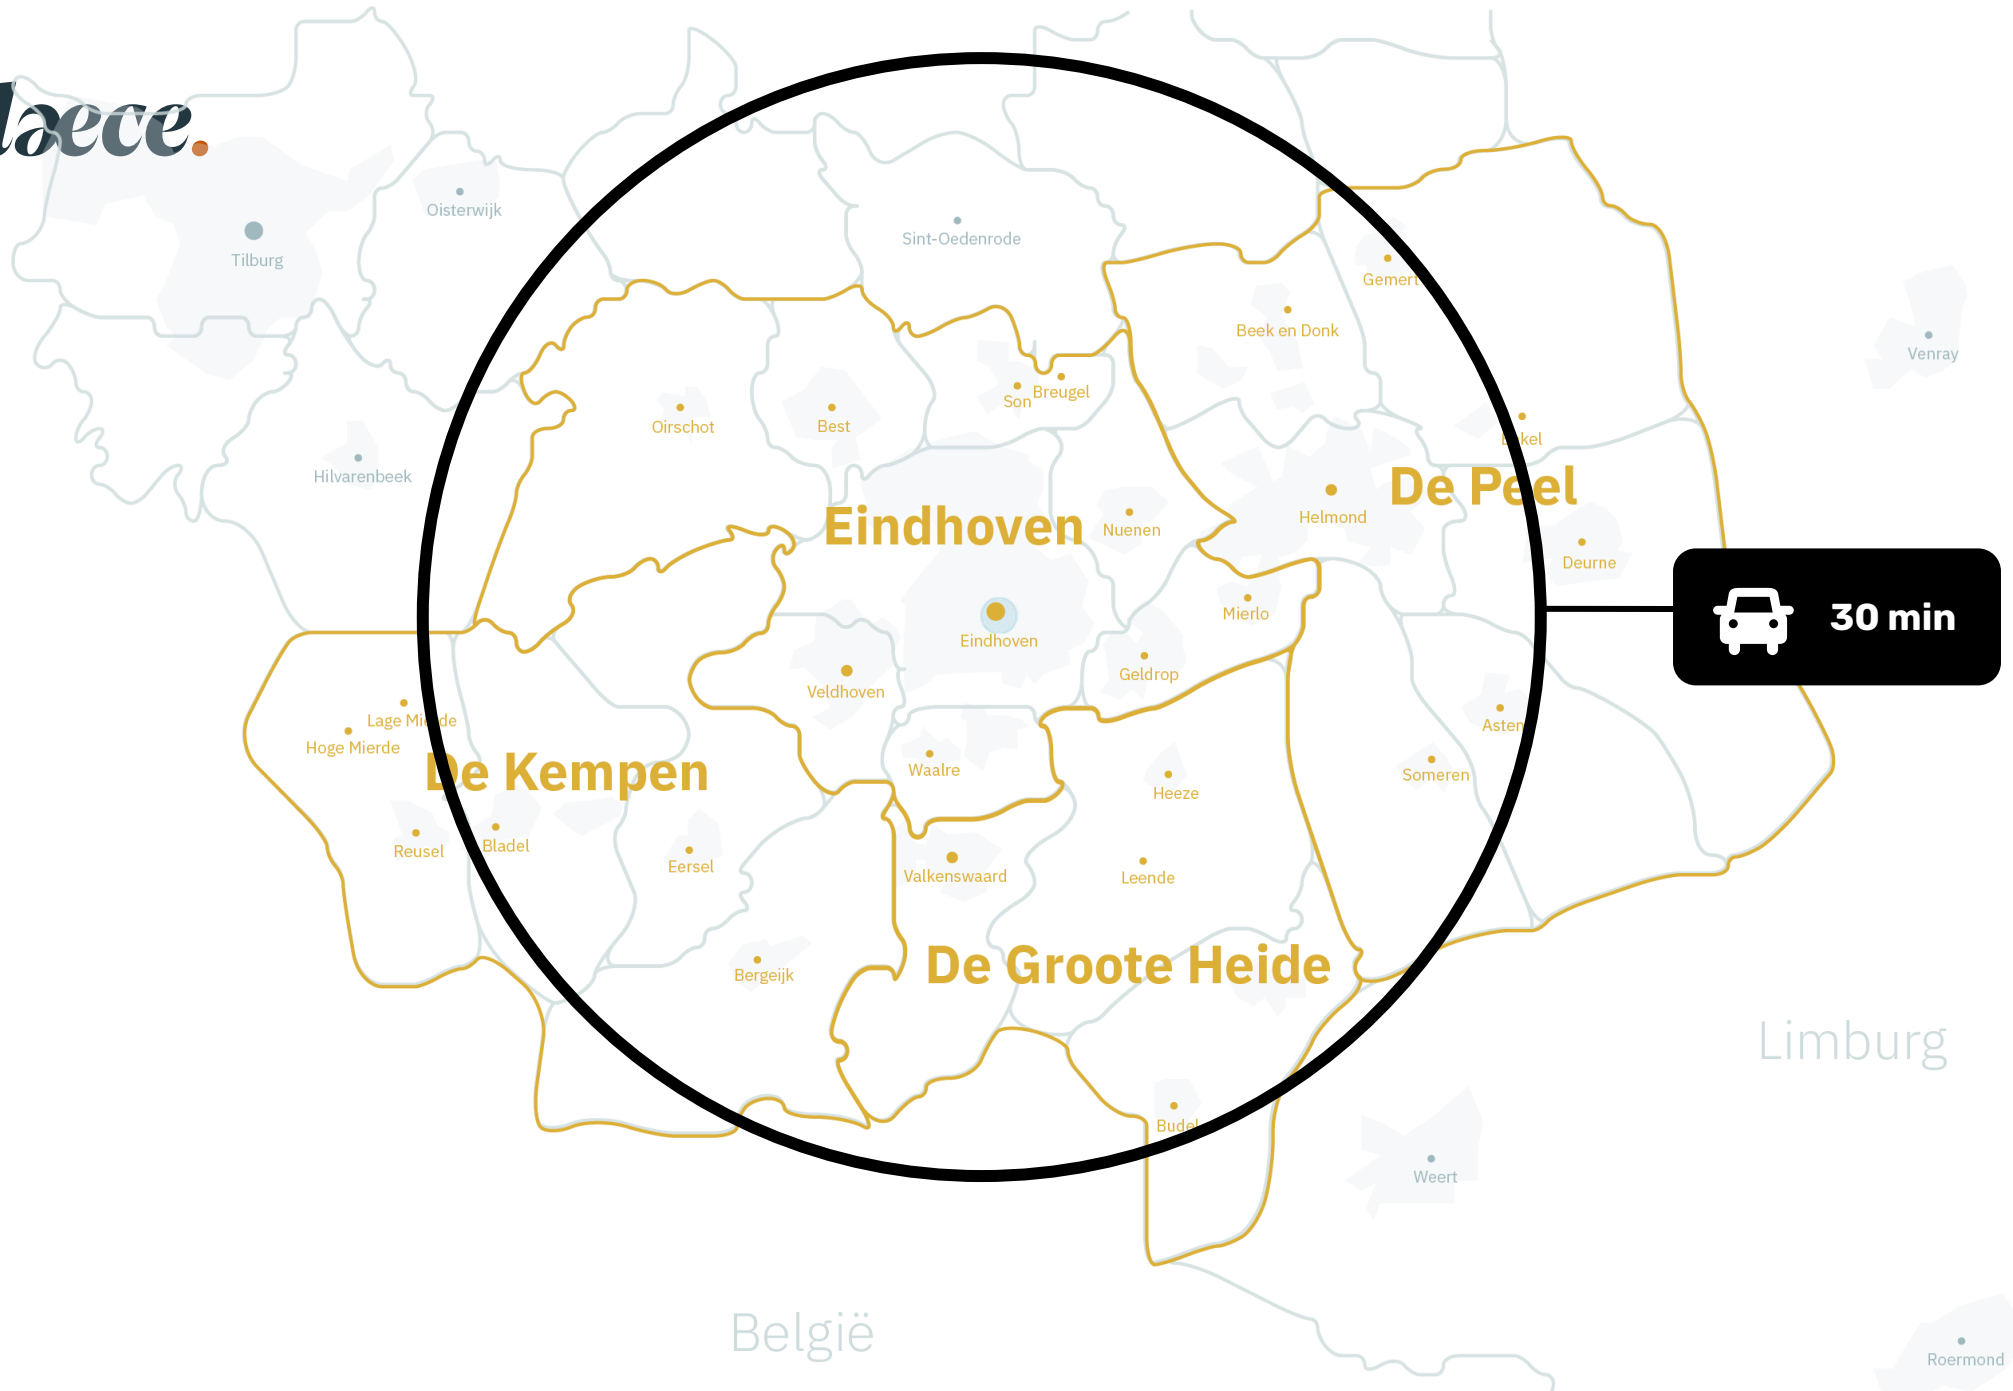

plæce.

Concept

“out of in the box”.

plaece.

 30 min

België

Limburg

plaece

Hoe kunnen we
inwoners/expats helpen met
het vinden van de leukste
uitjes in de omgeving?

**REGIO
RADAR**
→ EIND
HOVEN

VISITHELMOND.

Theater HOFNAR

VISIT BRABANT

De Grote Heide

plaece.

plæce.