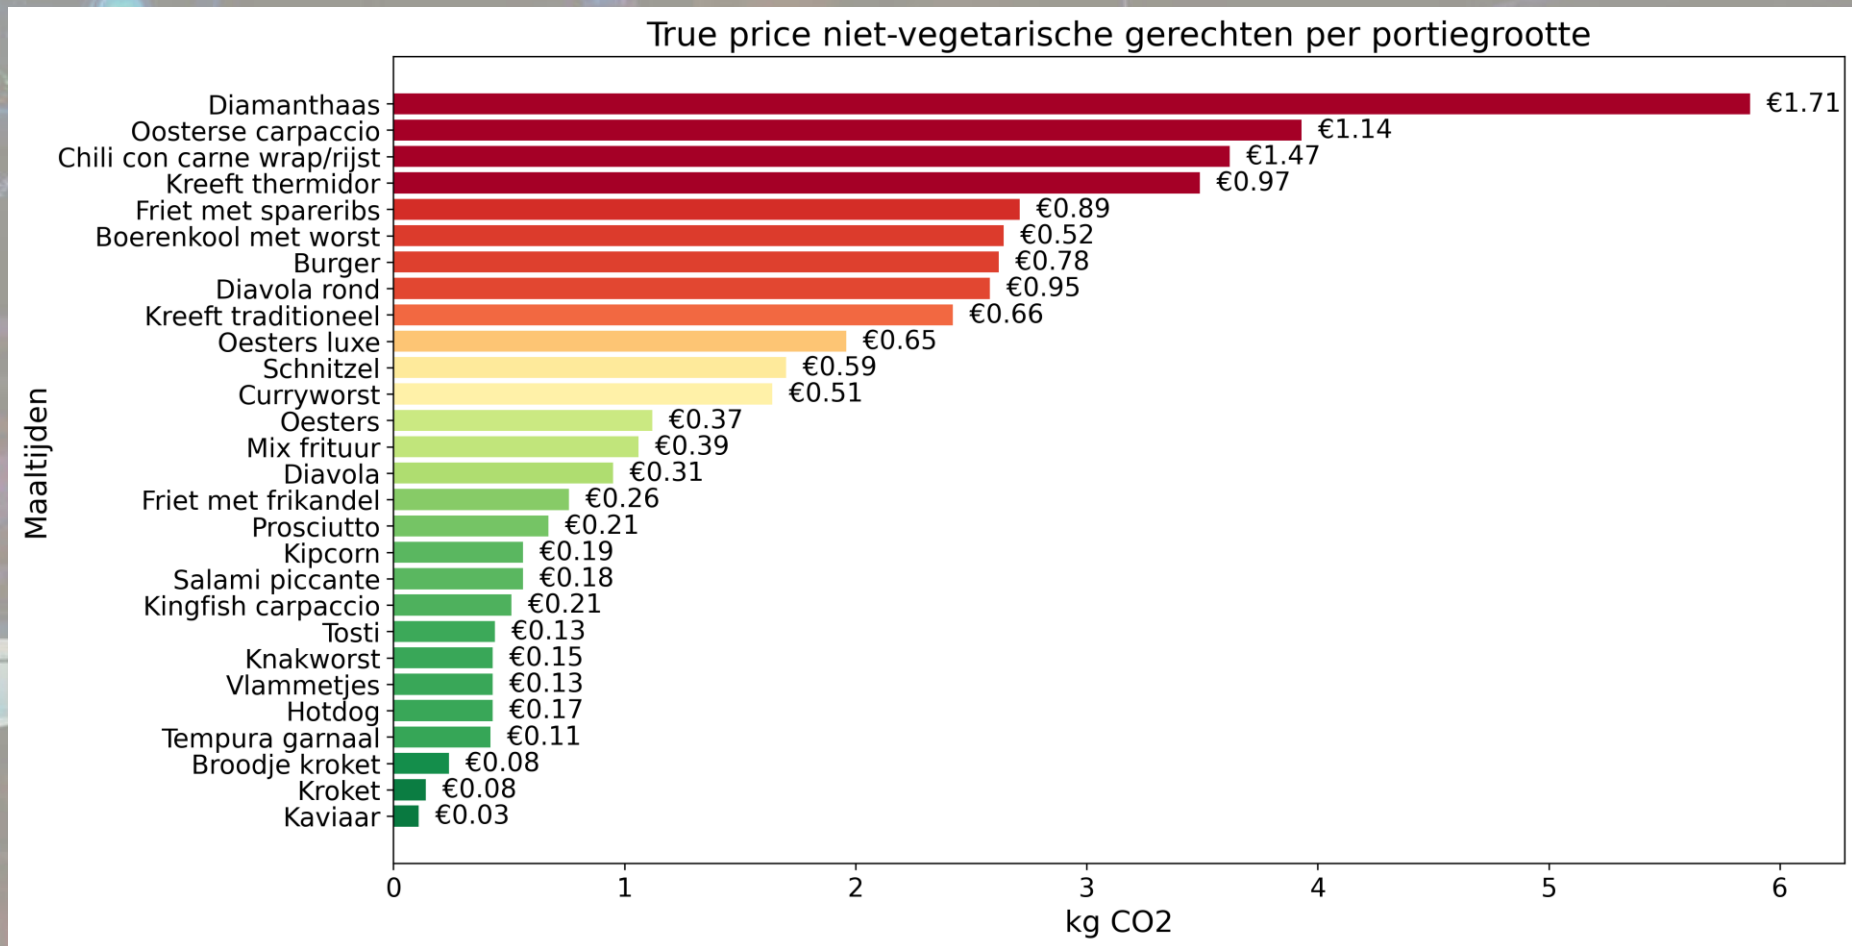

Water

Drinkwater wordt minimaal gebruikt

Eten

Eten wordt verantwoord aangeboden

Mobiliteit

Transport uitstoot wordt geëlimineerd

**5 THEMA'S
VAN EEN
CIRCULAIR
FESTIVAL**

Eten – een afweging tussen keuzevrijheid, creativiteit en bewustwording