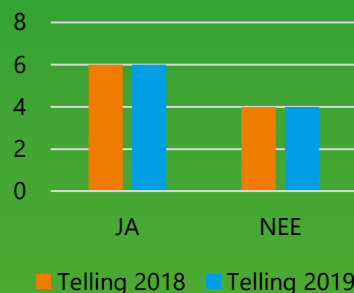

Bezoekersmonitor 2018 -2019

Het *Groene Hart* van Holland

Bezoekersaantallen

Leeftijd bezoekers

Museumkaart

Herkomst bezoekers

Gem. duur bezoek in min.

Uitgave