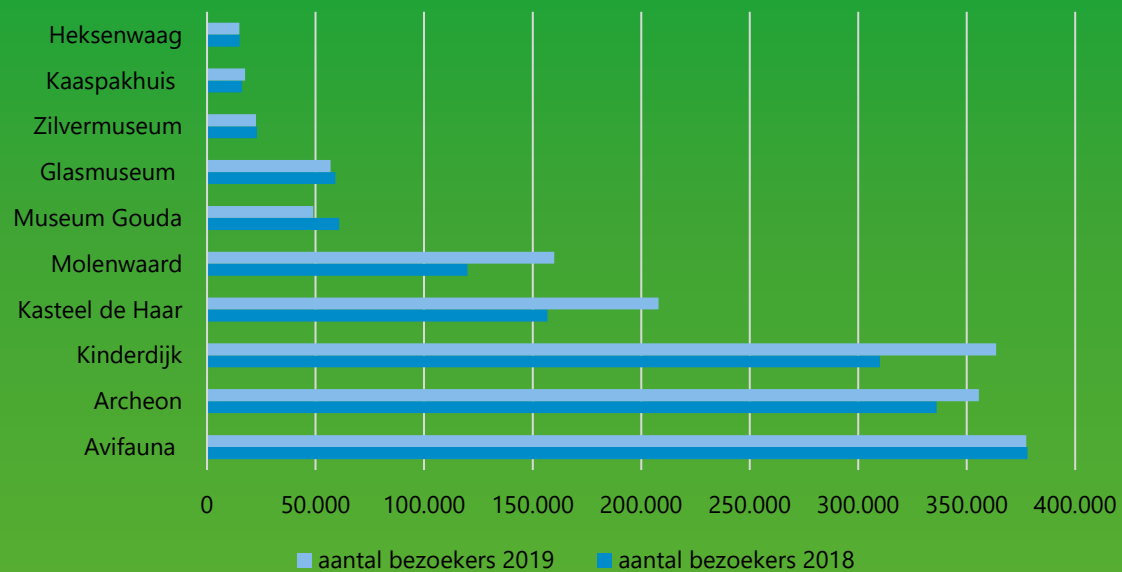

Bezoekersmonitor 2018 -2019

Het *Groene Hart* van Holland

Bezoekersaantallen

Leeftijd bezoekers

Museumkaart

Herkomst bezoekers

Gem. duur bezoek in min.

Uitgave

Boeking via