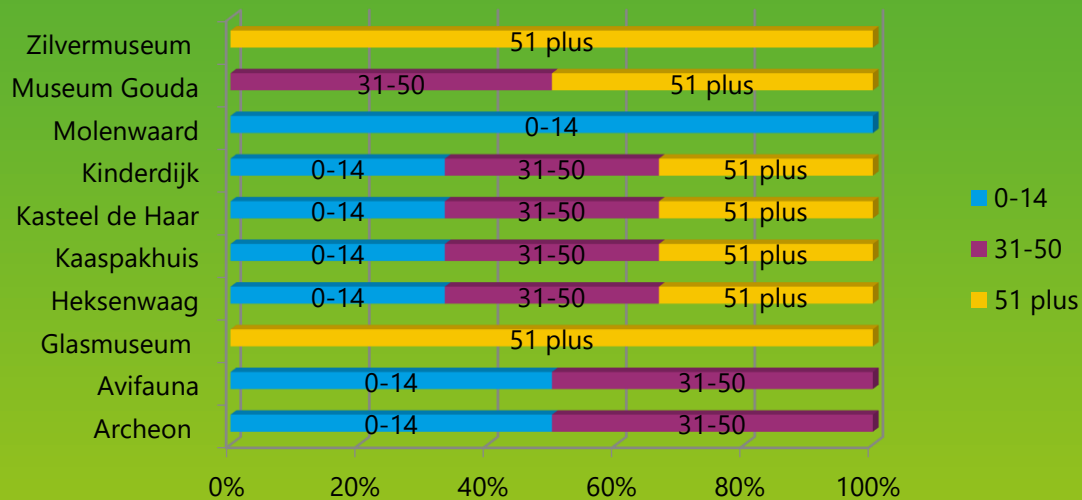

Bezoekersmonitor 2018 -2019

Het *Groene Hart* van Holland

Bezoekersaantallen

Leeftijd bezoekers

Museumkaart

Herkomst bezoekers

Gem. duur bezoek in min.

Uitgave

Boeking via