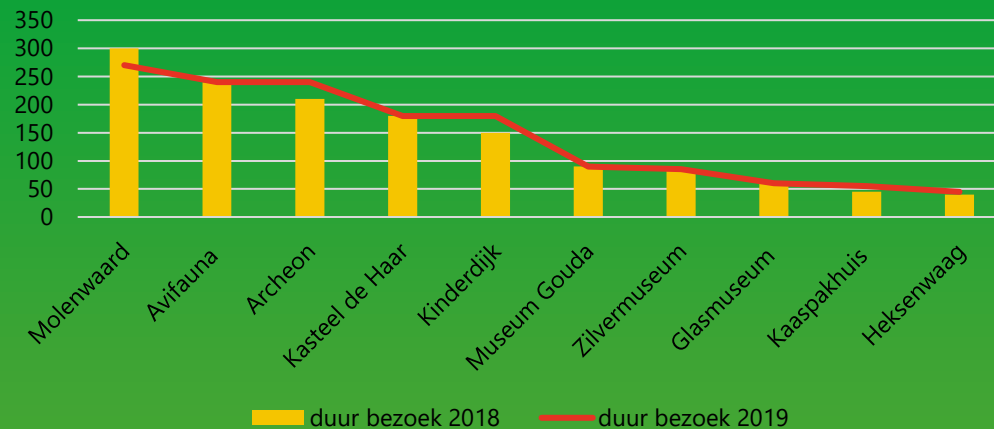

Bezoekersmonitor 2018 -2019

Het *Groene Hart* van Holland

Bezoekersaantallen

Leeftijd bezoekers

Museumkaart

Herkomst bezoekers

Gem. duur bezoek in min.

Uitgave