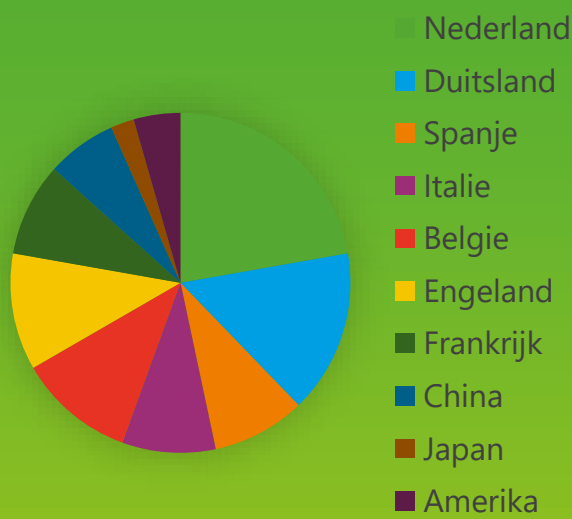

Bezoekersmonitor 2018 -2019

Het *Groene Hart* van Holland

Bezoekersaantallen

Leeftijd bezoekers

Museumkaart

Herkomst bezoekers

Gem. duur bezoek in min.

Uitgave

Boeking via