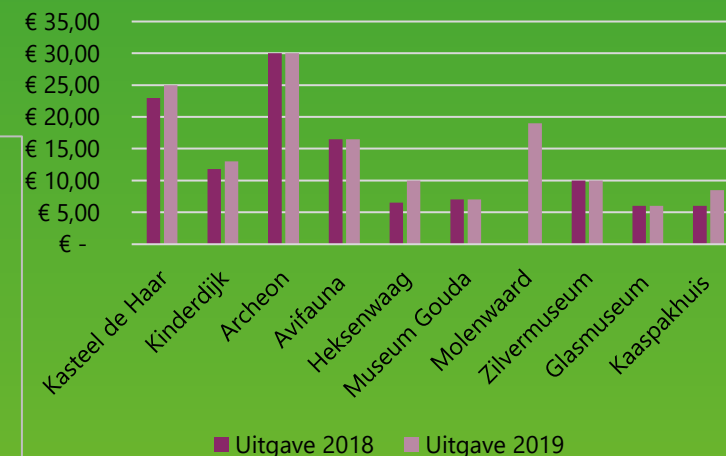

Bezoekersmonitor 2018 -2019

Het *Groene Hart* van Holland

Bezoekersaantallen

Leeftijd bezoekers

Museumkaart

Herkomst bezoekers

Gem. duur bezoek in min.

Uitgave

Boeking via