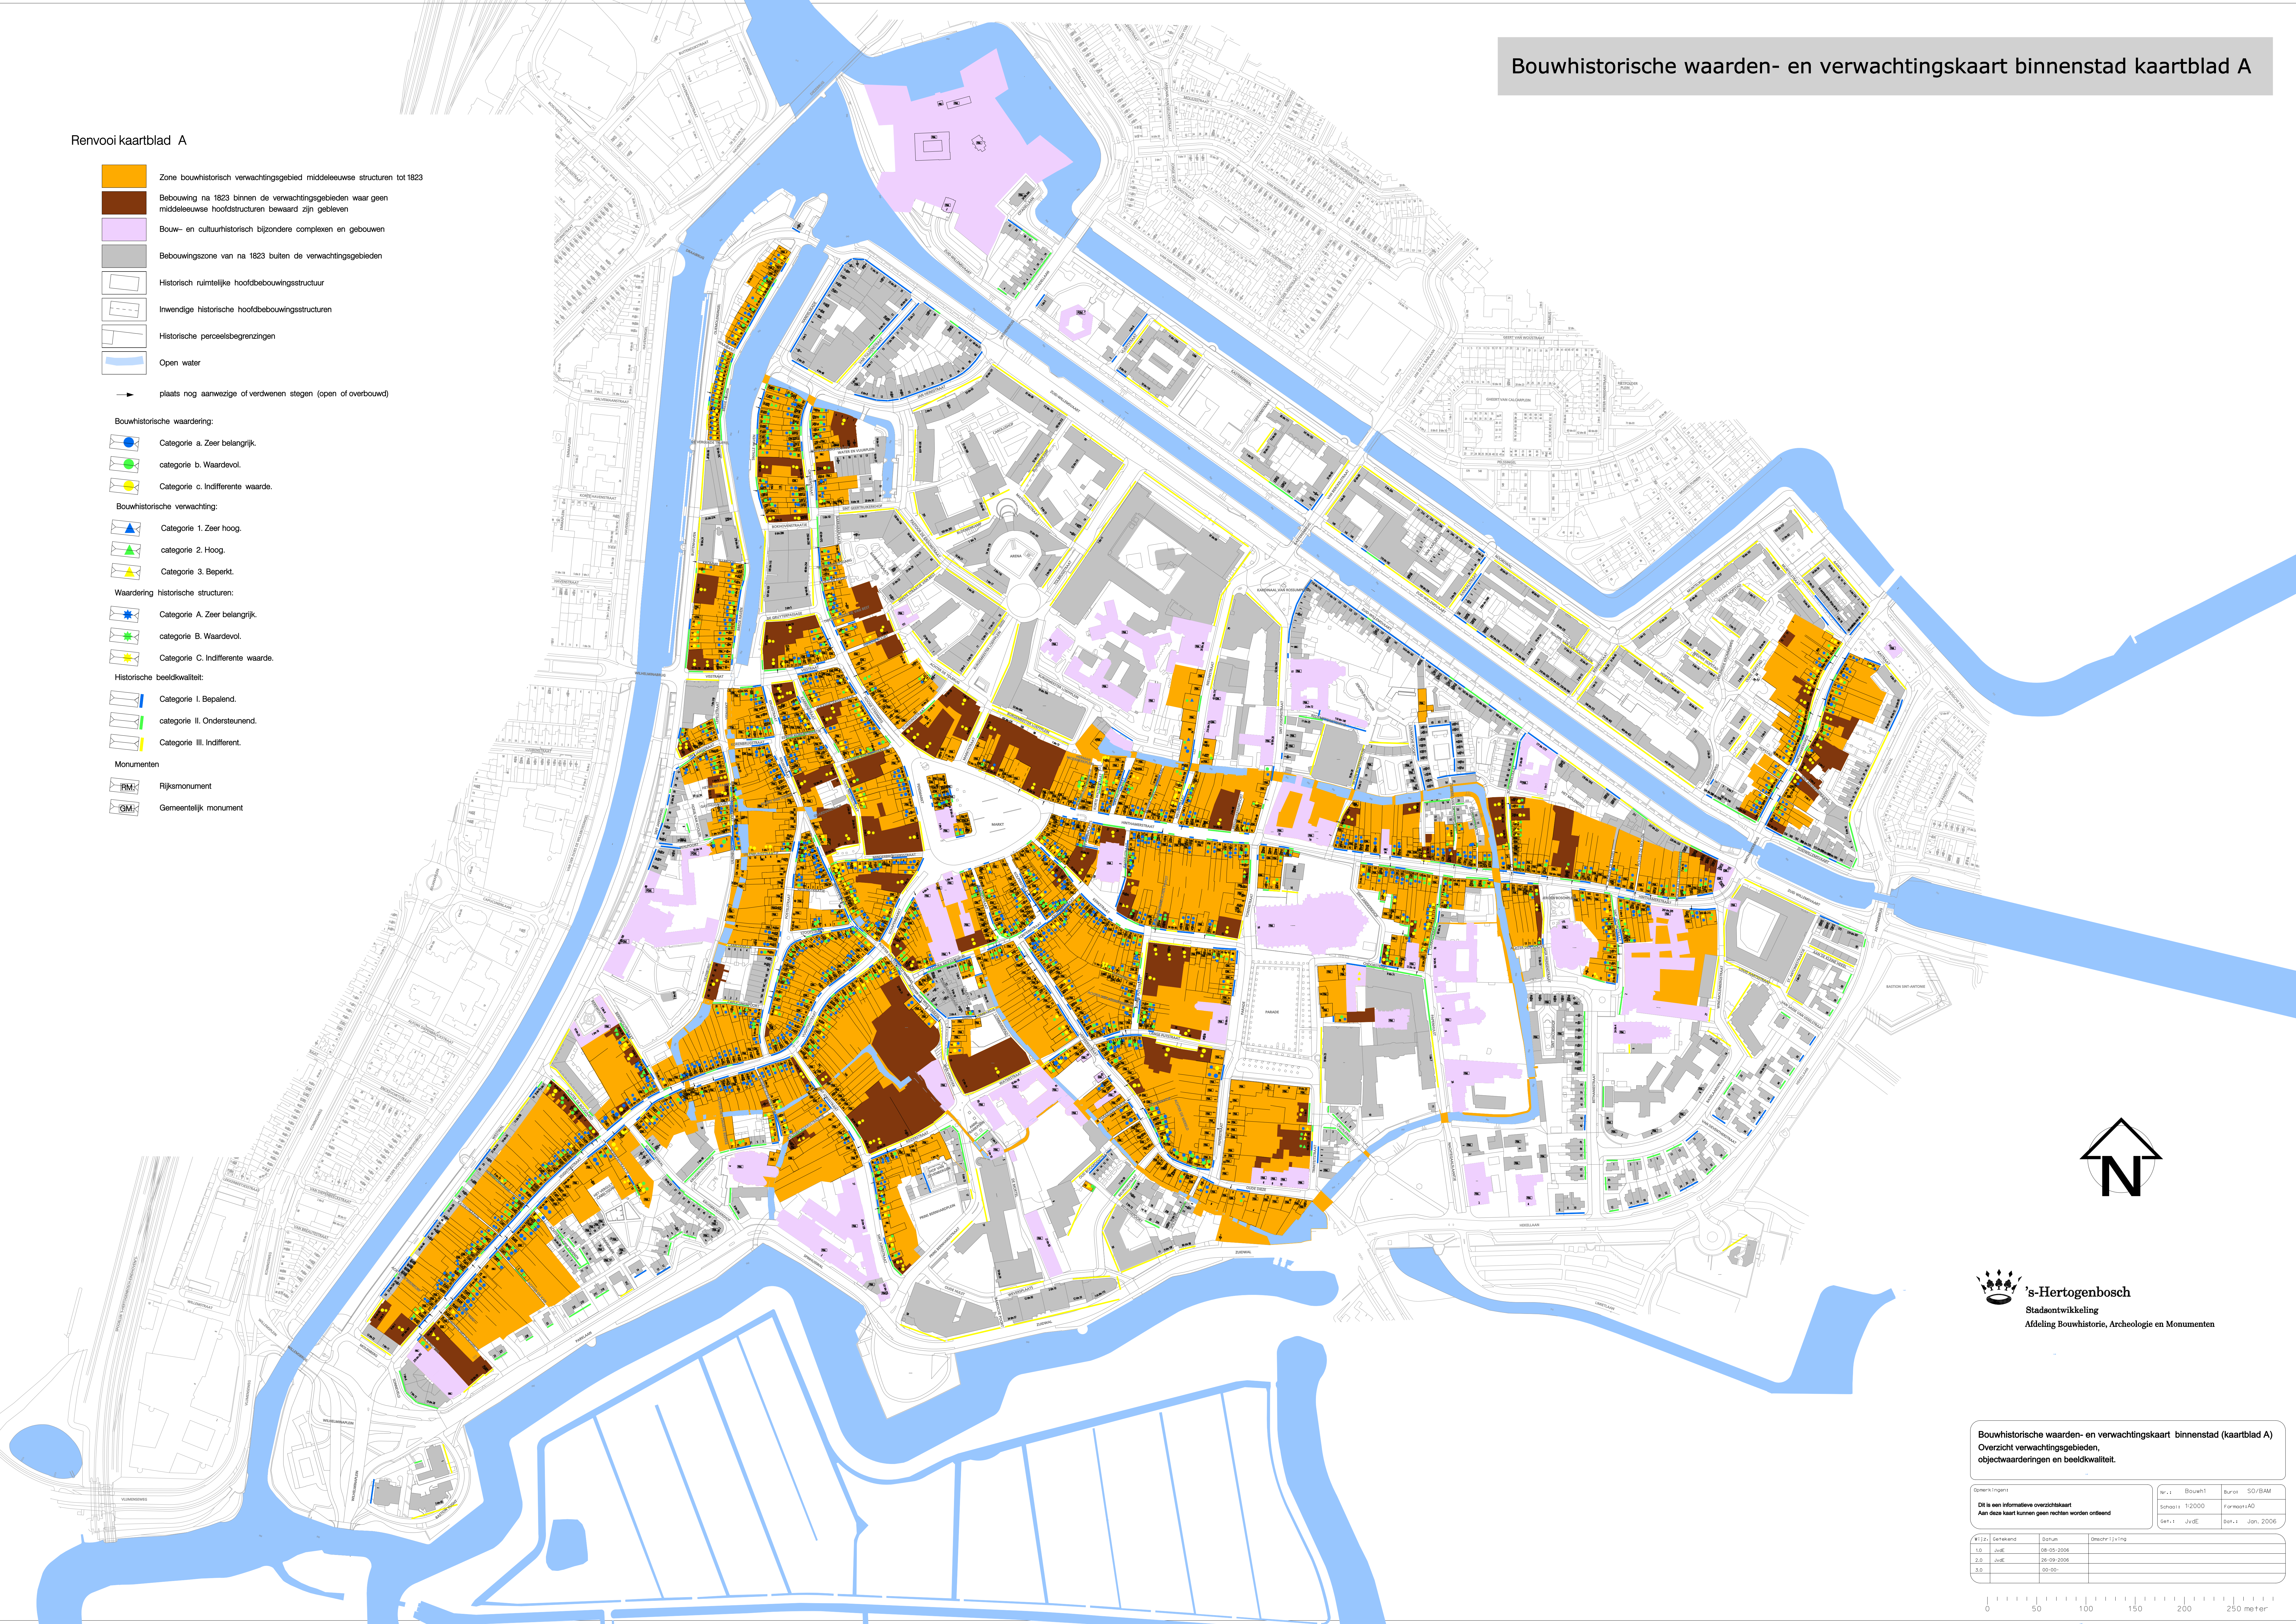

Renvooi kaartblad A

-  Zone bouwhistorisch verwachtingsgebied middeleeuwse structuren tot 1823
-  Bebouwing na 1823 binnen de verwachtingsgebieden waar geen middeleeuwse hoofdstructuren bewaard zijn gebleven
-  Bouw- en cultuurhistorisch bijzondere complexen en gebouwen
-  Bebouwingszone van na 1823 buiten de verwachtingsgebieden
-  Historisch ruimtelijke hoofdbebouwingsstructuur
-  Inwendige historische hoofdbebouwingsstructuren
-  Historische percelenbegrenzingslijnen
-  Open water
-  plaats nog aanwezig of verdwenen stegen (open of overboud)

- Bouwhistorische waardering:**
-  categorie a. Zeer belangrijk.
-  categorie b. Waardevol.
-  categorie c. Indifferente waarde.
- Bouwhistorische verwachting:**
-  categorie 1. Zeer hoog.
-  categorie 2. Hoog.
-  categorie 3. Beperkt.
- Waardering historische structuren:**
-  categorie A. Zeer belangrijk.
-  categorie B. Waardevol.
-  categorie C. Indifferente waarde.
- Historische beeldkwaliteit:**
-  categorie I. Bepalend.
-  categorie II. Ondersteunend.
-  categorie III. Indifferent.
- Monumenten**
-  Rijksmonument
-  Gemeentelijk monument

 's-Hertogenbosch
 Stadsontwikkeling
 Afdeling Bouwhistorie, Archeologie en Monumenten

Bouwhistorische waarden- en verwachtingskaart binnenstad (kaartblad A)
 Overzicht verwachtingsgebieden, objectwaarderingen en beeldkwaliteit.

Gerechtigd:
 Dit is een informatieve overzichtkaart.
 Aan deze kaart kunnen geen rechten worden ontleend.

№.: Bouwh1 Bureau: SOU/BAM
 Schaal: 1:2000 Formaat: A0
 Get.: JvdE Dat.: Jan. 2006

| №. | Getekend | Datum | Omschrijving |
|-----|----------|------------|--------------|
| 1.0 | JvdE | 08-09-2006 | |
| 2.0 | JvdE | 26-09-2006 | |
| 3.0 | | 08-10- | |