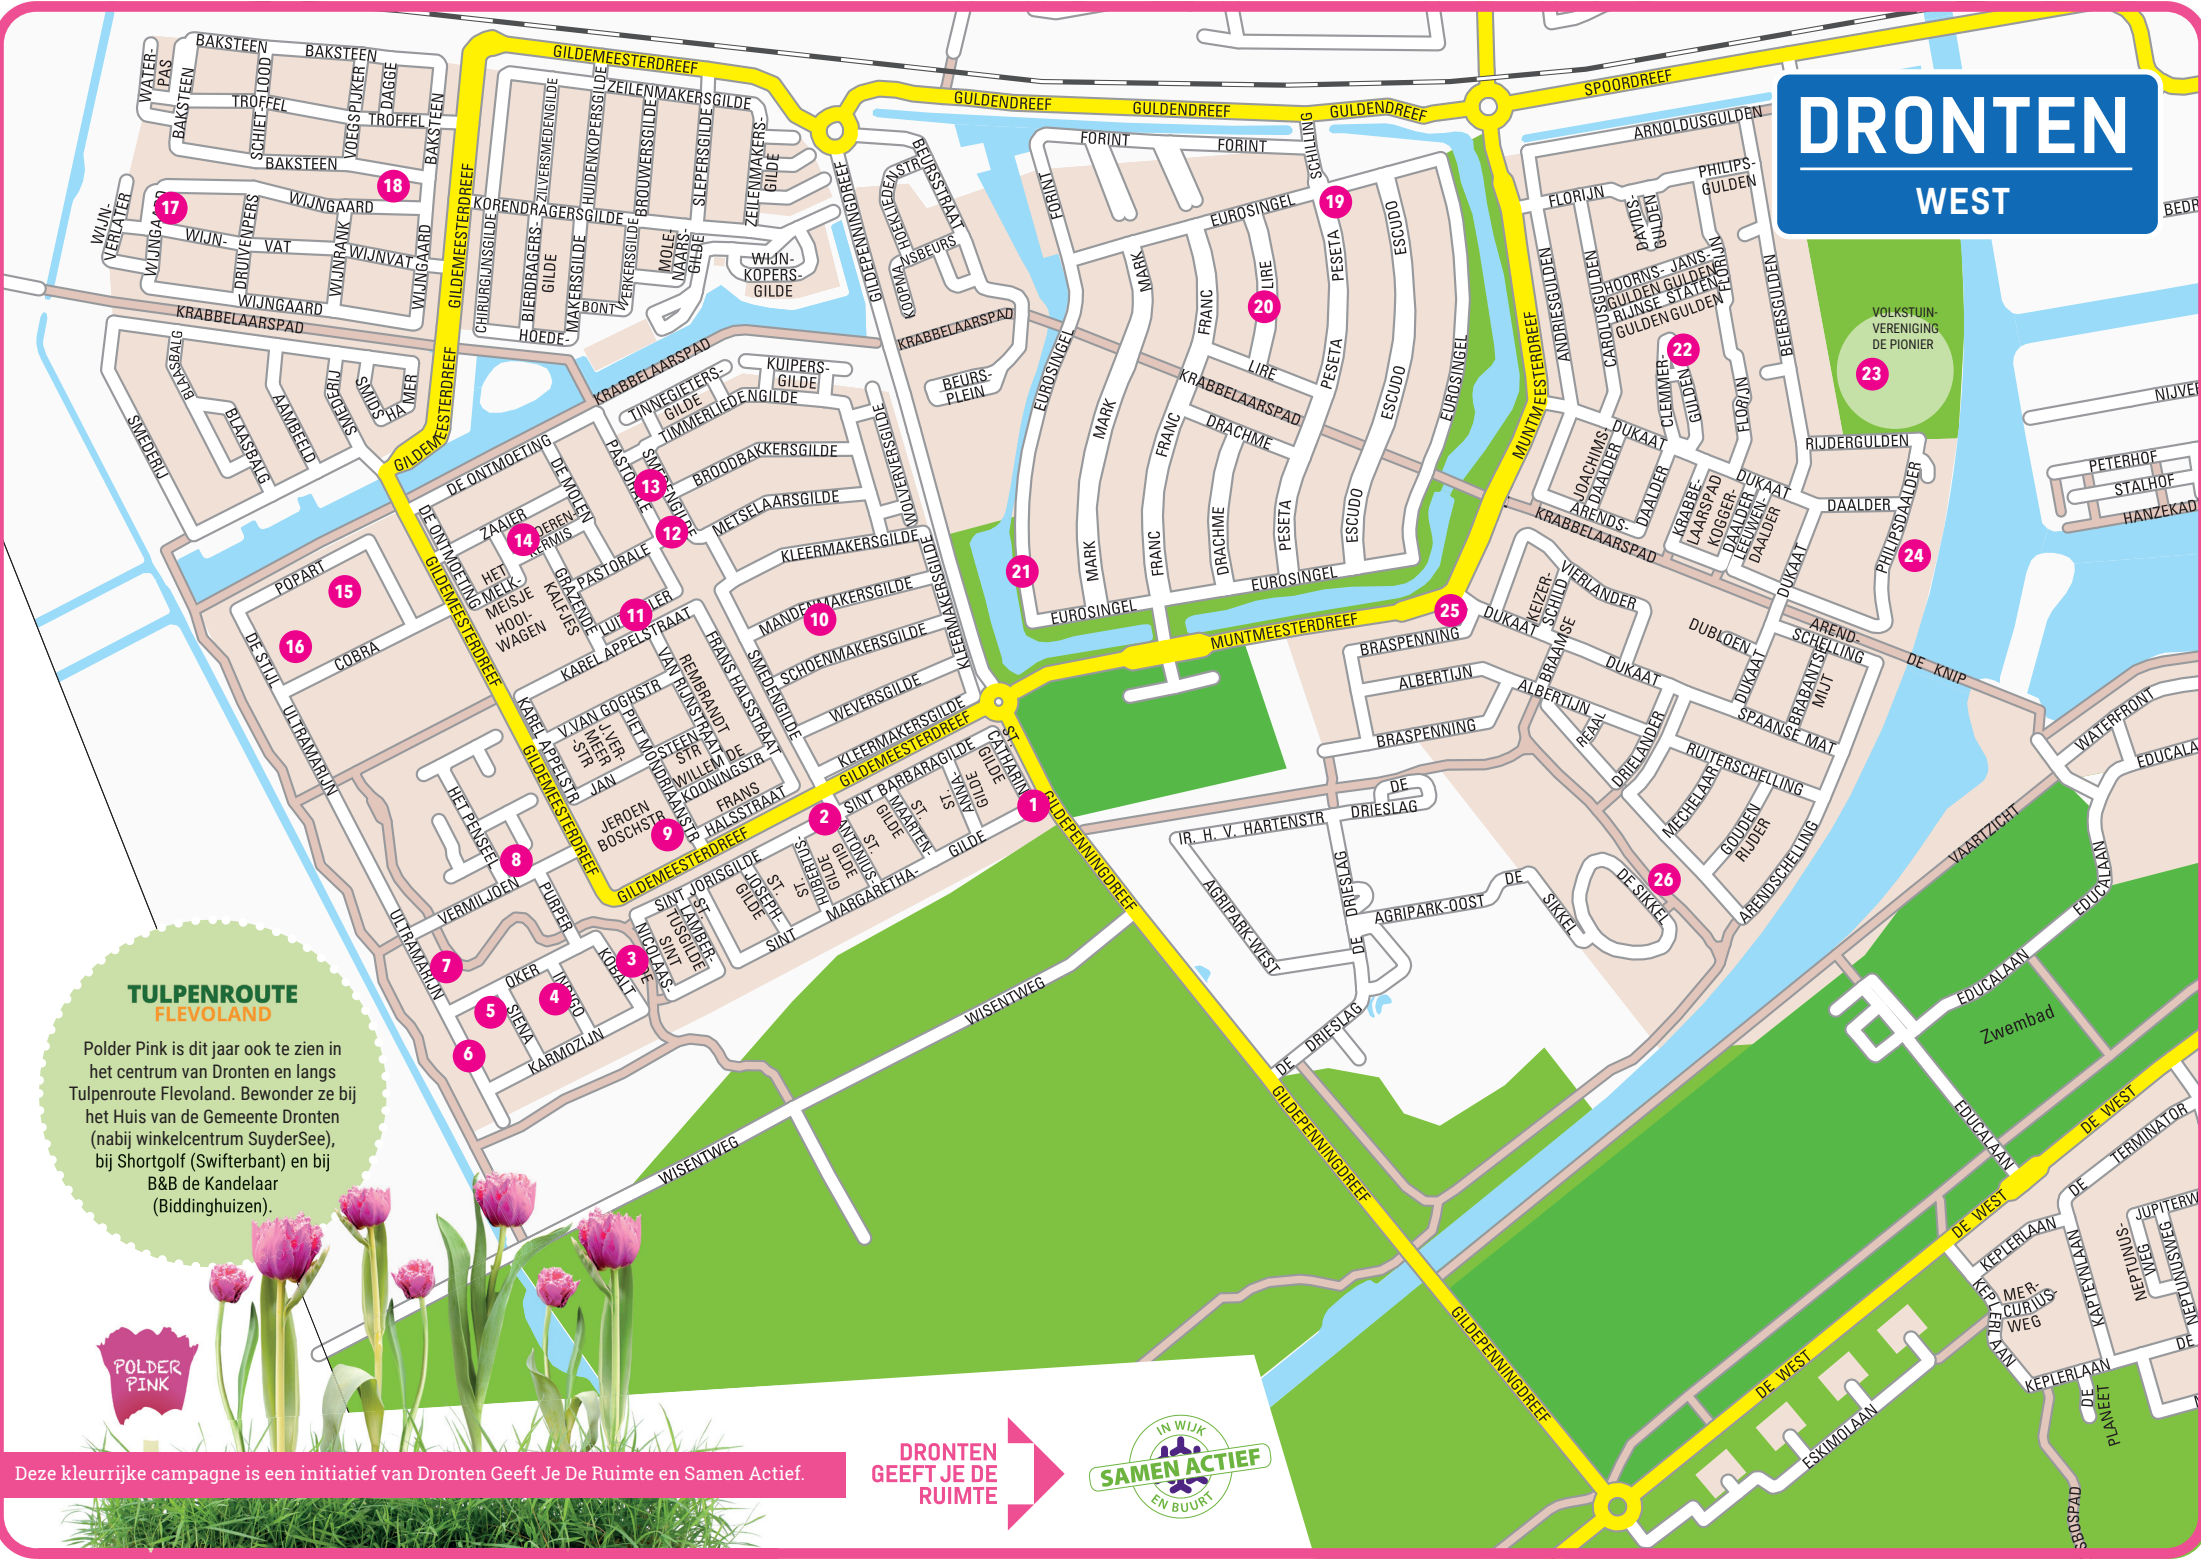

# DRONTEN WEST

**TULPENROUTE FLEVOLAND**

Polder Pink is dit jaar ook te zien in het centrum van Dronten en langs Tulpenroute Flevoland. Bewonder ze bij het Huis van de Gemeente Dronten (nabij winkelcentrum SuyderSee), bij Shortgolf (Swifterbant) en bij B&B de Kandelaar (Biddinghuizen).

### Swifterbant

- 58 De Wieling / De Kil
- 59 Granietstraat
- 60 Noordsingel
- 61 Het Zichtbord
- 62 Buitenhof
- 63 Basisschool De Golfslag
- 64 Basisschool De Branding
- 65 Het Vaandel
- 66 Rozentuin 2
- 67 Ridderspoorlaan 20
- 68 Zwanebloem

### Biddinghuizen

- 69 Basisschool de Tamarisk
- 70 Wendakker
- 71 Het Wingerdpark
- 72 Fruithof
- 73 Weidehof
- 74 Harenberg
- 75 De Dreef
- 76 Villa Kakelhof
- 77 Koolzaadhof
- 78 Trimbaan
- 79 Joggerspad
- 80 Zuiderzee op Zuid

- In de groenstrook bij de overgang van De Wieling naar De Kil.  
Iedere woning heeft een bloempot in de voortuin.  
In de groenstrook tegenover Noordsingel 10.  
In de groenstrook tegenover Zichtbord 33 - 35.  
Op de hoek in het groen nabij Buitenhof 68.  
In de grond voor twee klaslokalen grenzend aan het schoolplein bij de zandbak.  
Ingang via Dahliastraat.  
In het tuintje op het schoolplein aan de Zuidsingel 32.  
In de groenstrook tegenover Het Vaandel 10 - 14.  
In de groenstrook tegenover Rozentuin 13.  
In de groenstrook tegenover Ridderspoorlaan 20.  
In de groenstrook tegenover Zwanebloem 2 - 8.