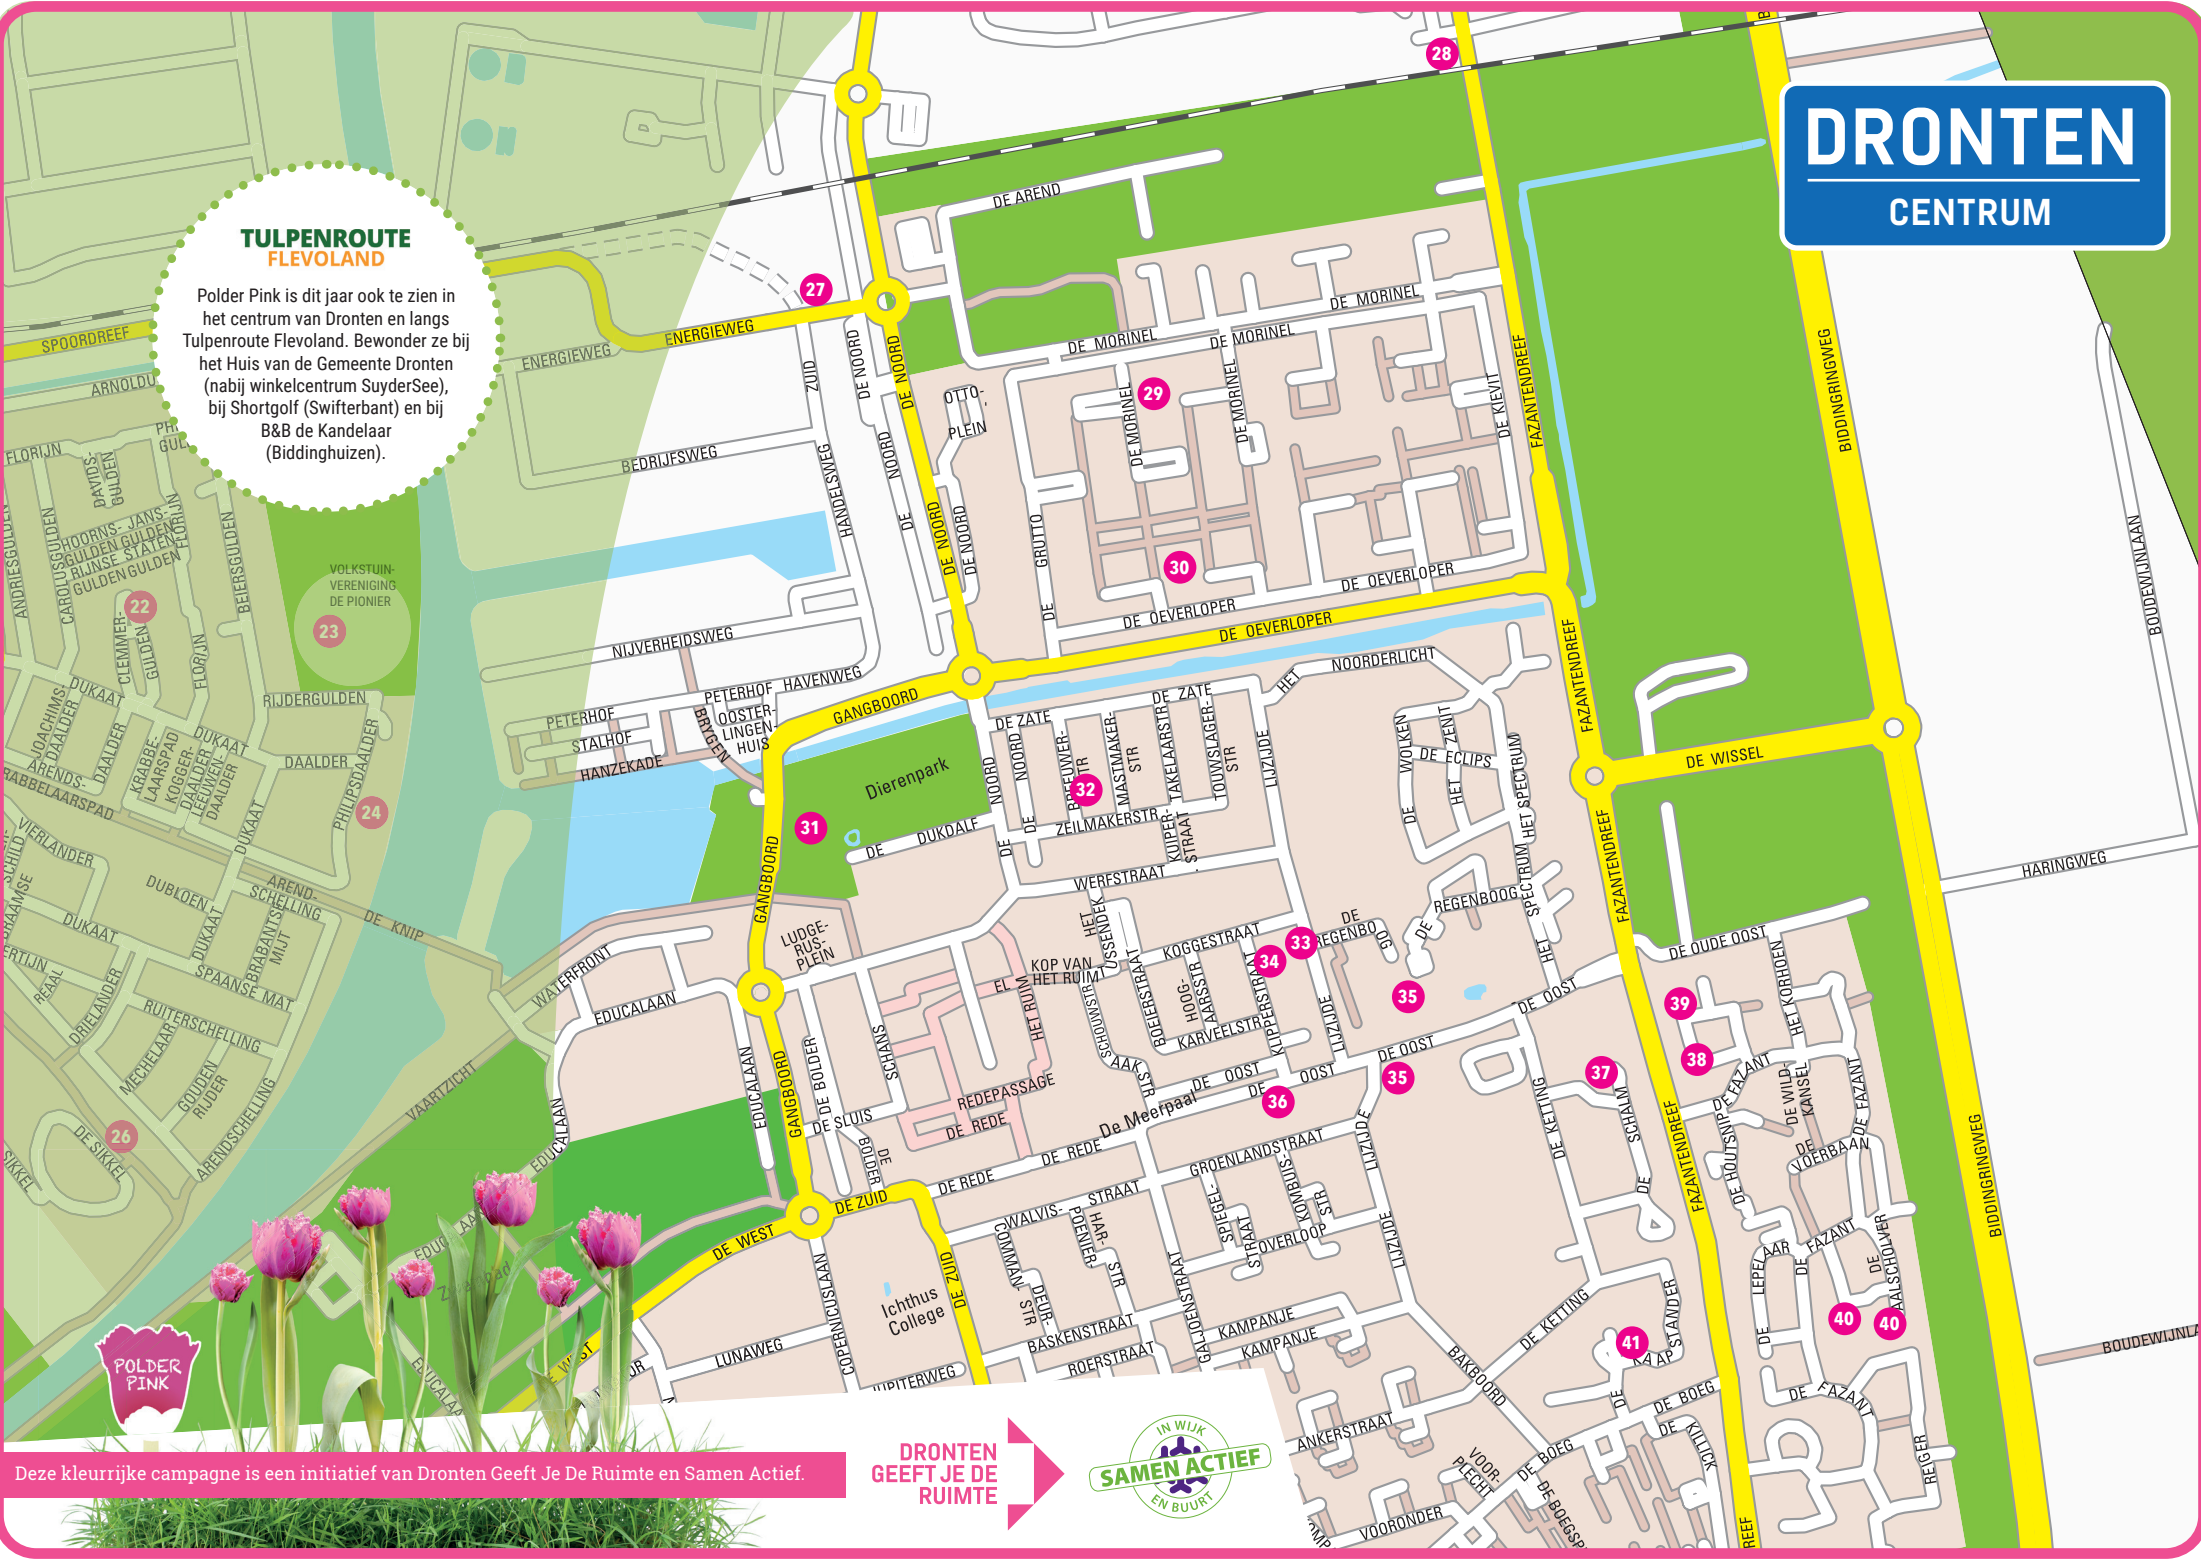

DRONTEN

CENTRUM

TULPENROUTE FLEVOLAND

Polder Pink is dit jaar ook te zien in het centrum van Dronten langs Tulpenroute Flevoland. Bewonder ze bij het Huis van de Gemeente Dronten (nabij winkelcentrum SuyderSee), bij Shortgolf (Swifterbant) en bij B&B de Kandelaaer (Biddinghuizen).

Swifterbant

- 58 De Wieling / De Kil In de groenstrook bij de overgang van De Wieling naar De Kil.
- 59 Granietstraat Iedere woning heeft een bloempot in de voortuin.
- 60 Noordsingel In de groenstrook tegenover Noordsingel 10.
- 61 Het Zichtbord In de groenstrook tegenover Zichtbord 33 - 35.
- 62 Buitenhof Op de hoek in het groen nabij Buitenhof 68.
- 63 Basisschool De Golfslag In de grond voor twee klaslokalen grenzend aan het schoolplein bij de zandbak. Ingang via Dahliastraat.
- 64 Basisschool De Branding In het tuintje op het schoolplein aan de Zuidsingel 32.
- 65 Het Vaandel In de groenstrook tegenover Het Vaandel 10 - 14.
- 66 Rozentuin 2 In de groenstrook tegenover Rozentuin 13.
- 67 Ridderspoorlaan 20 In de groenstrook tegenover Ridderspoorlaan 20.
- 68 Zwanebloem In de groenstrook tegenover Zwanebloem 2 - 8.

Biddinghuizen

- 69 Basisschool de Tamarisk In het perkje tegenover Akkerhof 58.
- 70 Wendakker In een bloembak op de hoek van Wendakker 32.
- 71 Het Wingerdpark In het Wingerdpark tegenover Kopakker 13 t/m 17.
- 72 Fruithof Op het grasveld nabij het bankje.
- 73 Weidehof In het grasveld waar de Weidehof omheen ligt. Nabij de zwaluwentil.
- 74 Harenberg Voor de entree van appartementencomplex De Graafschap (Harenberg 13 - 37).
- 75 De Dreef Ter hoogte van De Dreef 48.
- 76 Villa Kakelhof In het tuintje en de watertafel van Villa Kakelhof t.o. Koolzaadhof 102 - 158.
- 77 Koolzaadhof In bloembakken voor Koolzaadhof 162 en 164.
- 78 Trimbaan Tegenover Trimbaan nr. 3 - 7 en 13 - 19.
- 79 Joggerspad In de bloembakken.
- 80 Zuiderzee op Zuid In het Jollenveld nabij Zuiderzee op Zuid (entree).