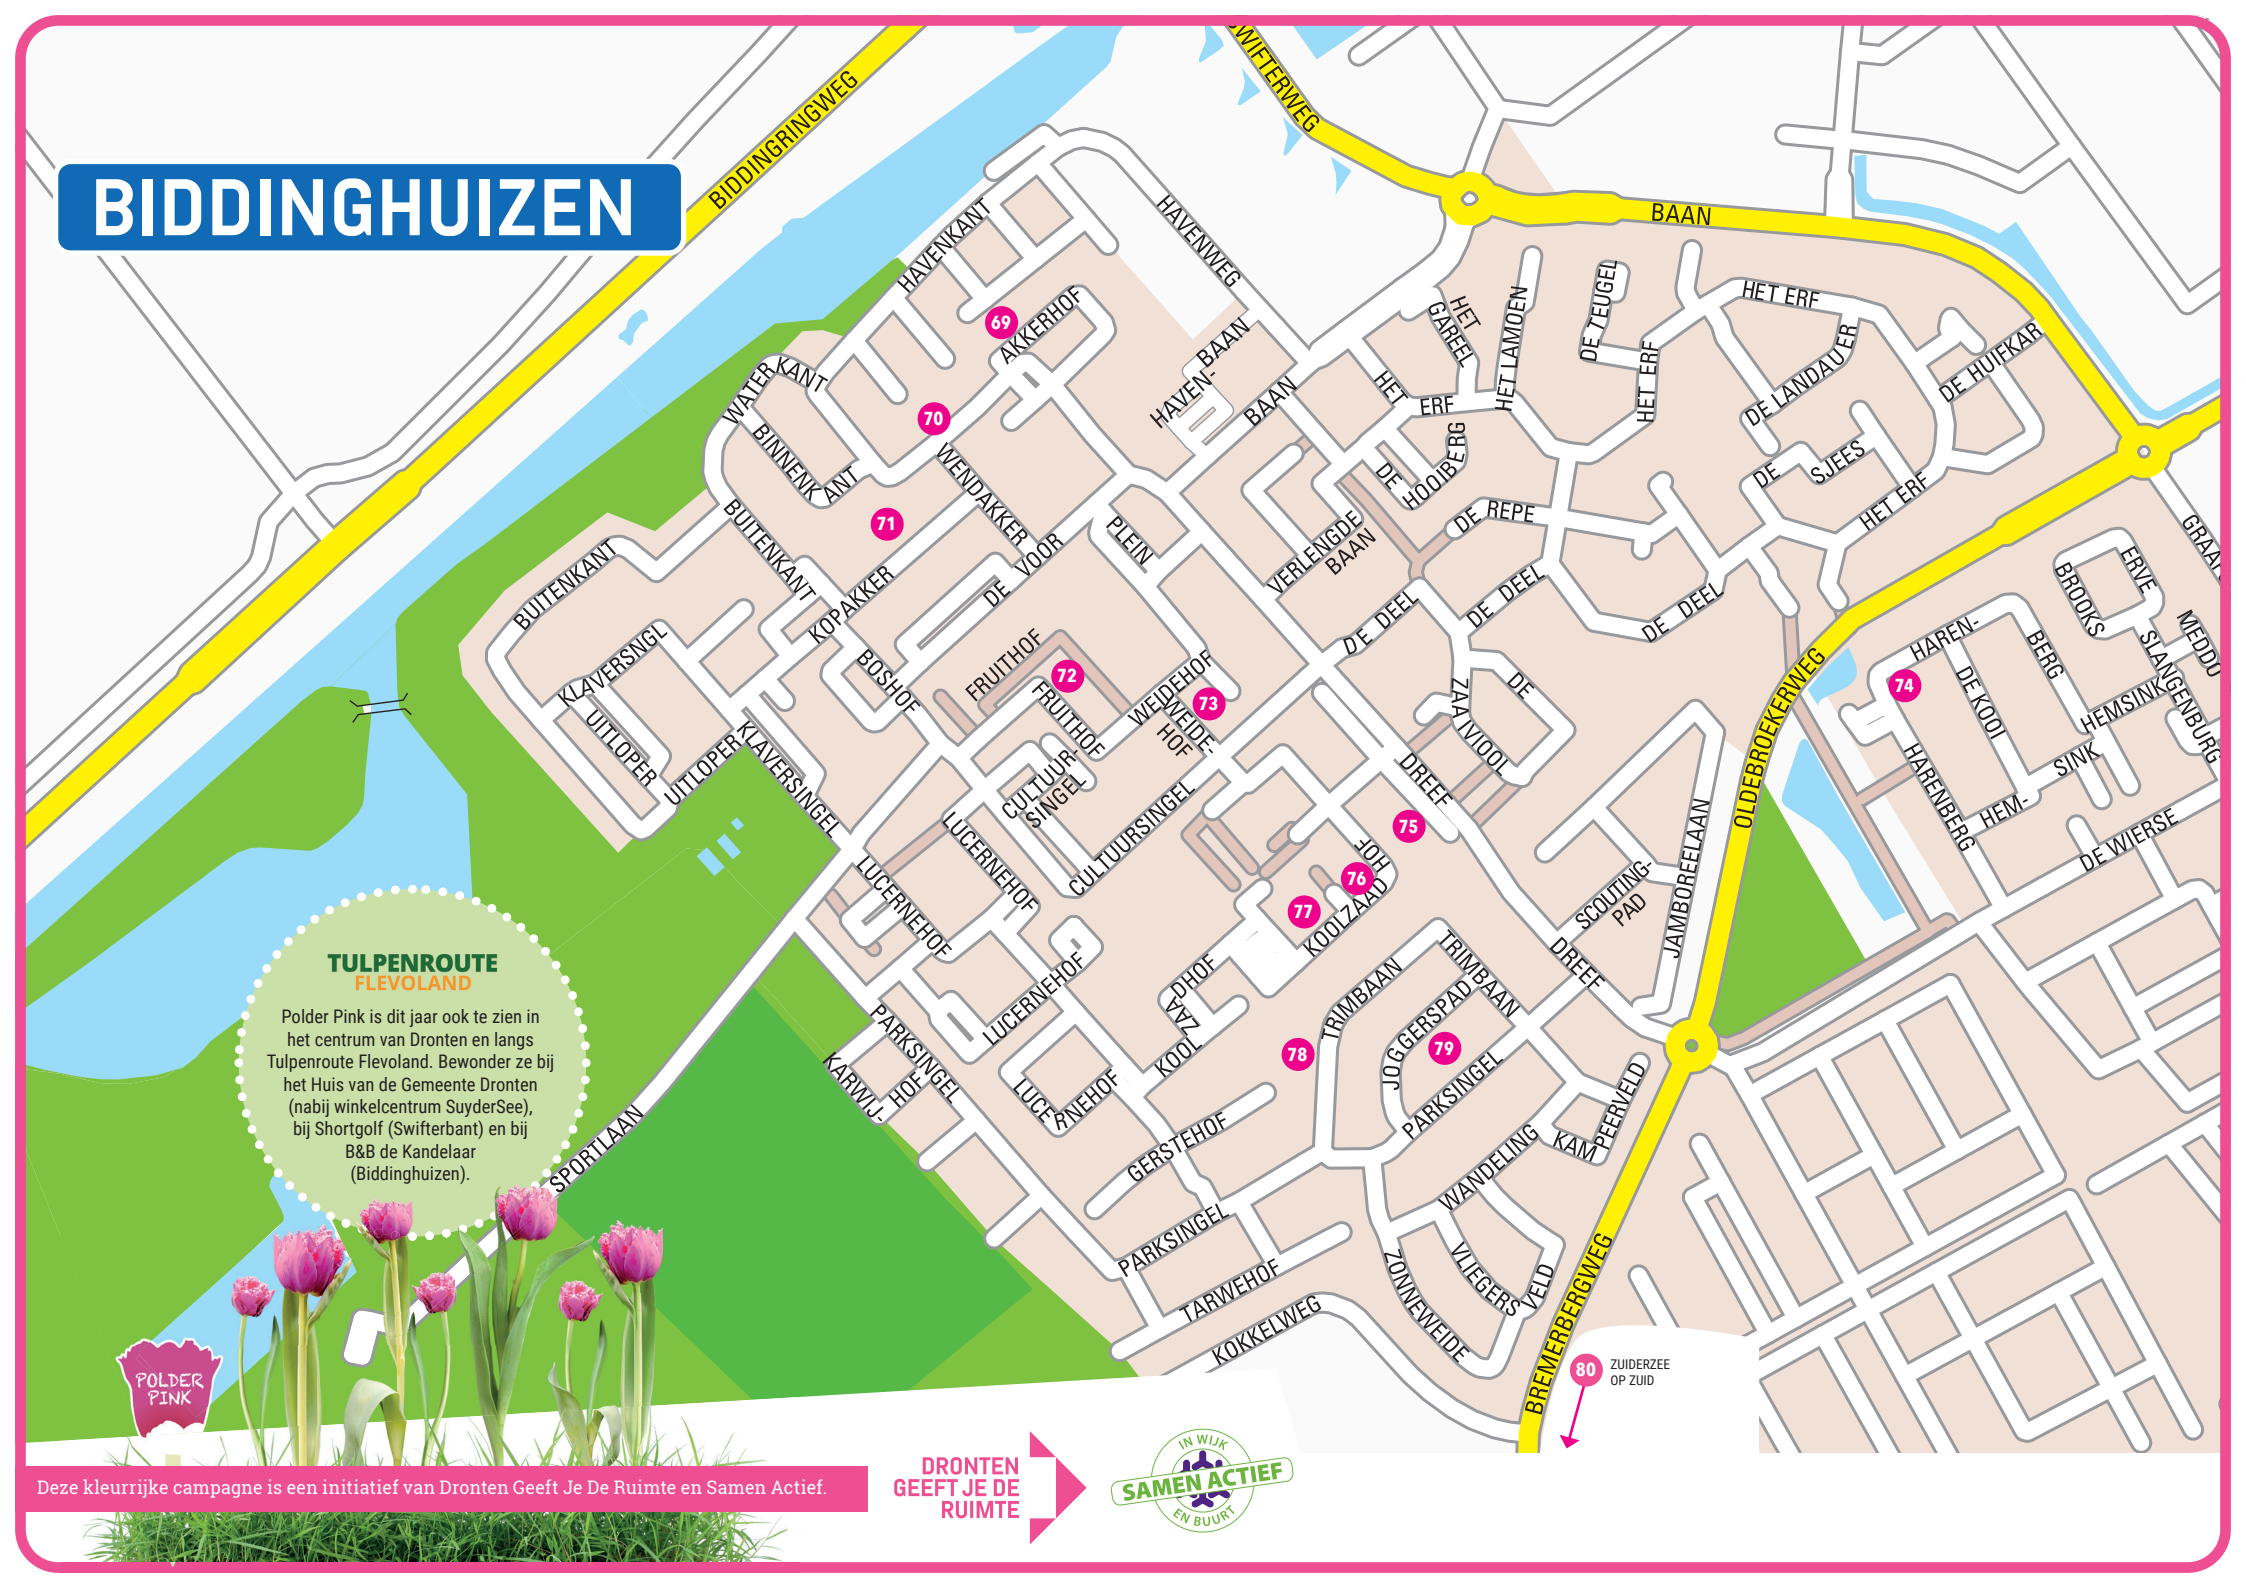

BIDDINGHUIZEN

TULPENROUTE FLEVOLAND

Polder Pink is dit jaar ook te zien in het centrum van Dronten en langs Tulpenroute Flevoland. Bewonder ze bij het Huis van de Gemeente Dronten (nabij winkelcentrum SuyderSee), bij Shortgolf (Swifterbant) en bij B&B de Kandelaar (Biddinghuizen).

POLDER PINK

DRONTEN
GEEFT JE DE
RUIMTE

Deze kleurrijke campagne is een initiatief van Dronten Geeft Je De Ruimte en Samen Actief.