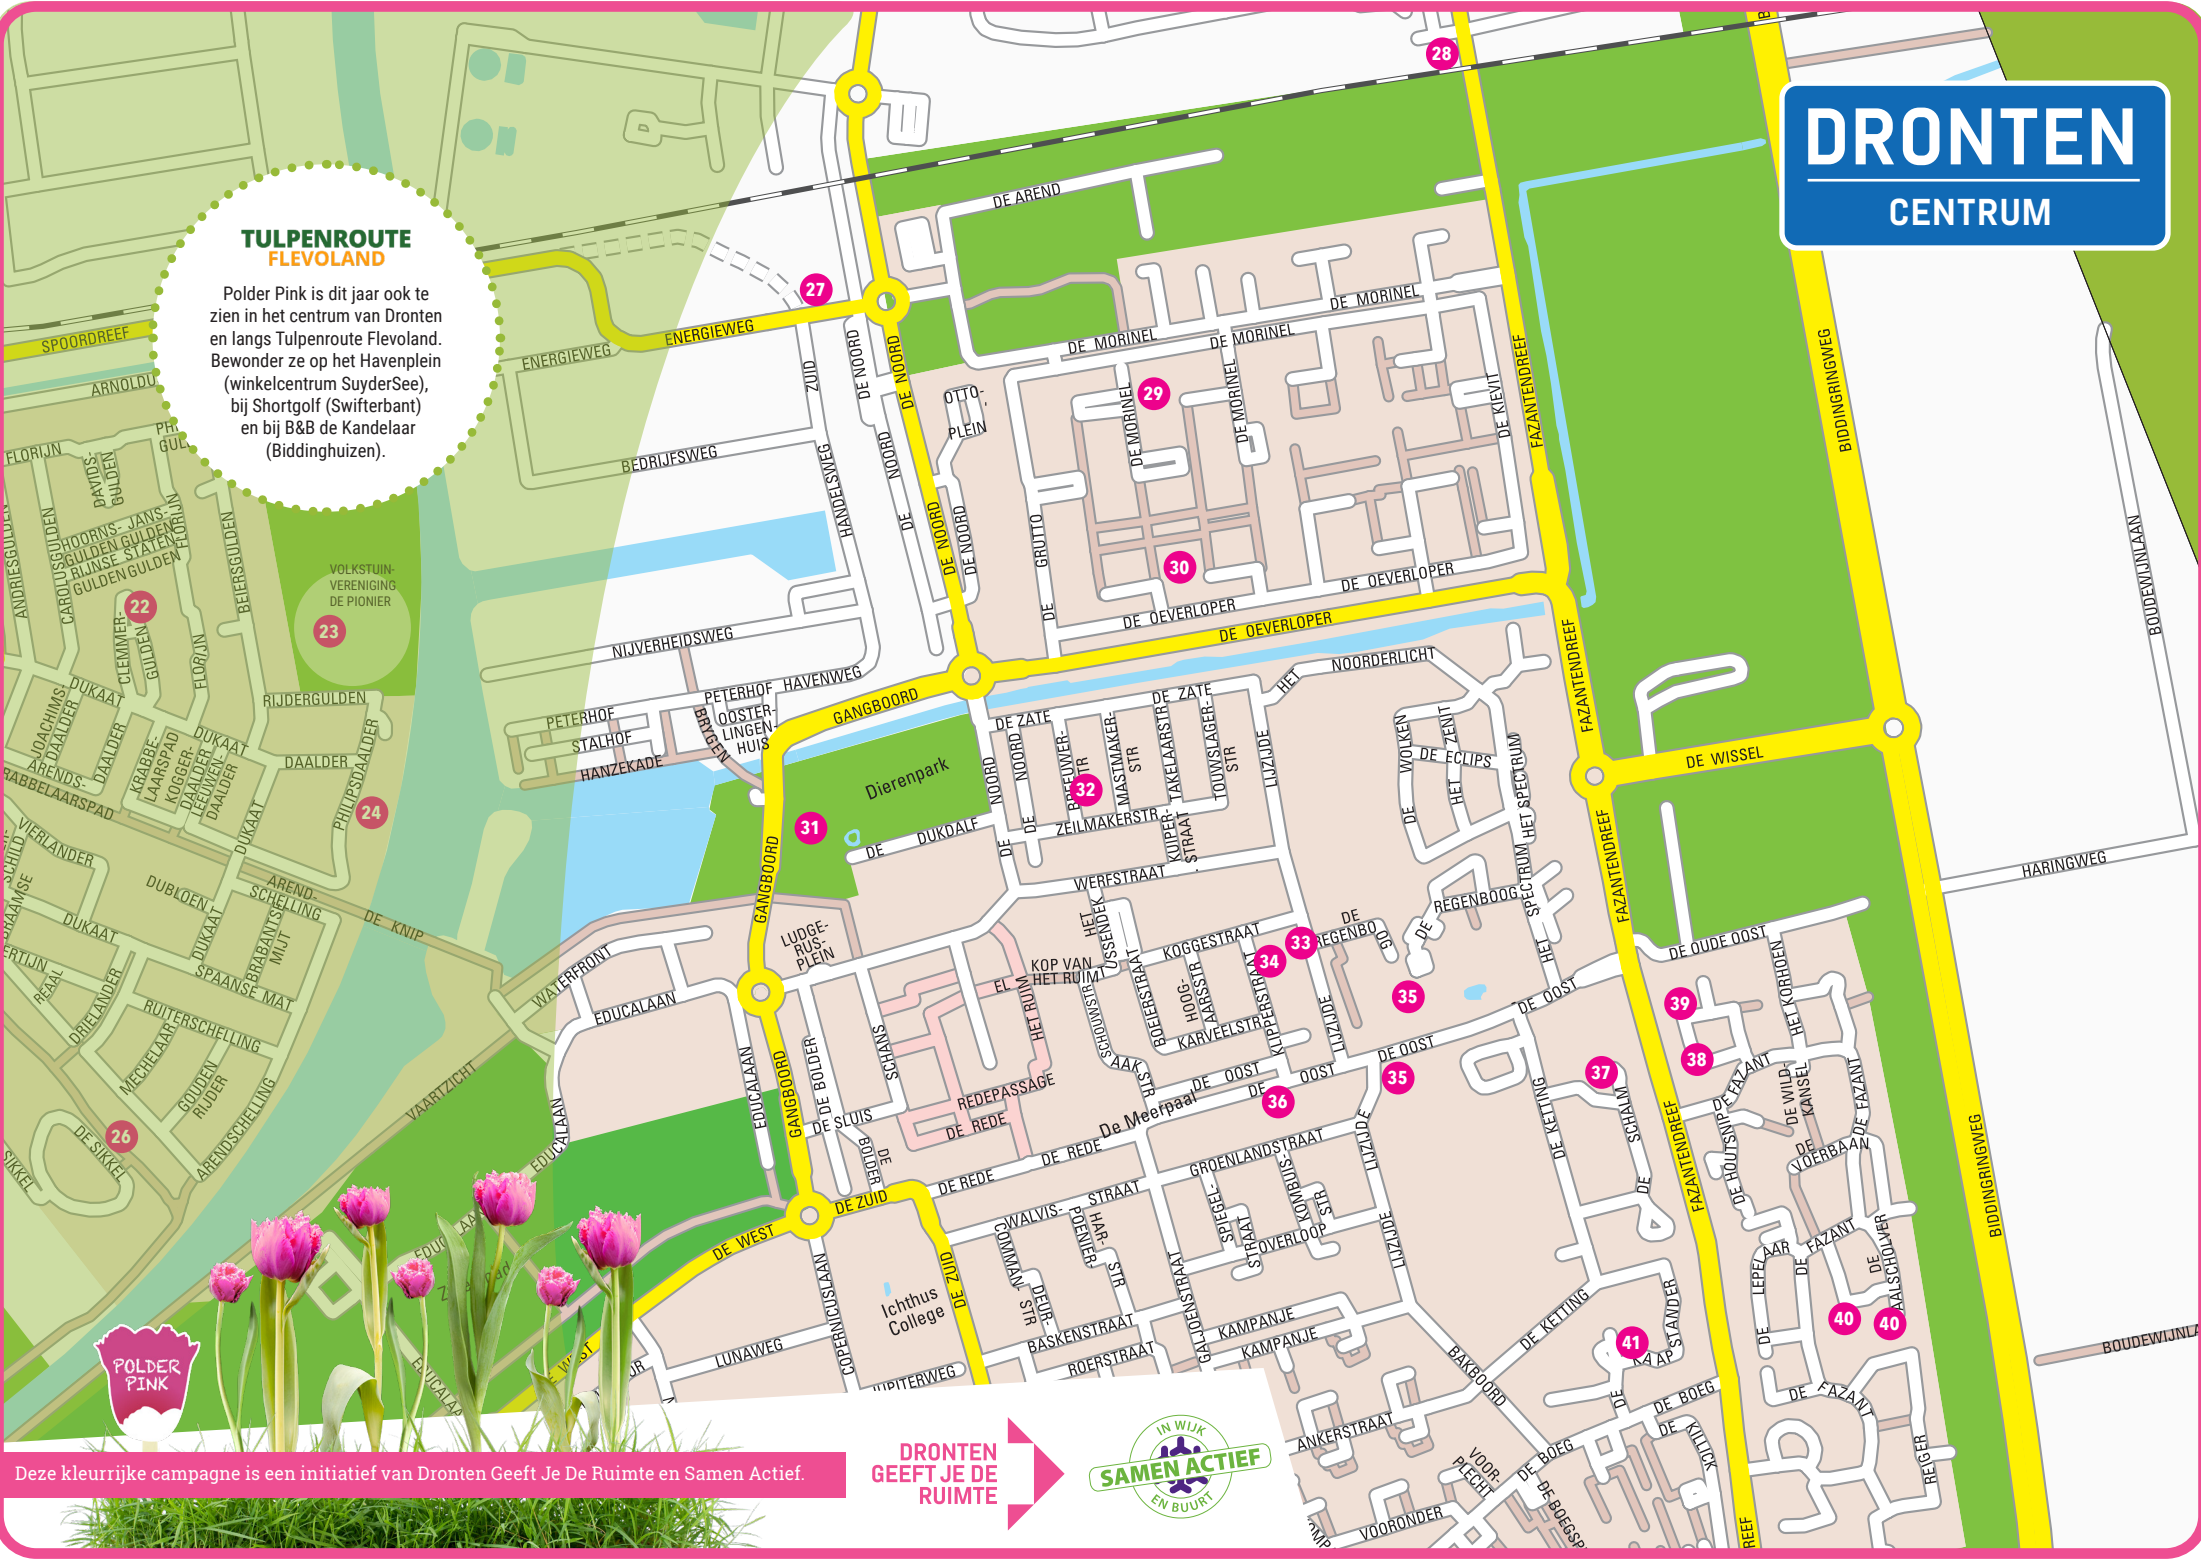

DRONTEN

CENTRUM

TULPENROUTE FLEVOLAND

Polder Pink is dit jaar ook te zien in het centrum van Dronten en langs Tulpenroute Flevoland. Bewonder ze op het Havenplein (winkelcentrum SuyderSee), bij Shortgolf (Swifterbant) en bij B&B de Kandeelaar (Biddinghuizen).

Swifterbant

- 58 De Wieling / De Kil
- 59 Granietsstraat
- 60 Noordsingel
- 61 Het Zichtbord
- 62 Buitenhof
- 63 Basisschool De Golfslag
- 64 Basisschool De Branding
- 65 Het Vaandel
- 66 Rozentuin 2
- 67 Ridderspoorlaan 20
- 68 Zwanebloem

Biddinghuizen

- 69 Basisschool de Tamarisk
- 70 Wendakker
- 71 Het Wingerdpark
- 72 Fruithof
- 73 Weidehof
- 74 Harenberg
- 75 De Dreef
- 76 Villa Kakelhof
- 77 Koolzaadhof
- 78 Trimbaan
- 79 Joggerspad
- 80 Zuiderzee op Zuid

- In de groenstrook bij de overgang van De Wieling naar De Kil.
- Iedere woning heeft een bloempot in de voortuin.
- In de groenstrook tegenover Noordsingel 10.
- In de groenstrook tegenover Zichtbord 33 - 35.
- Op de hoek in het groen nabij Buitenhof 68.
- In de grond voor twee klaslokalen grenzend aan het schoolplein bij de zandbak.
- Ingang via Dahliastreet.
- In het tuintje op het schoolplein aan de Zuidsingel 32.
- In de groenstrook tegenover Het Vaandel 10 - 14.
- In de groenstrook tegenover Rozentuin 13.
- In de groenstrook tegenover Ridderspoorlaan 20.
- In de groenstrook tegenover Zwanebloem 2 - 8.