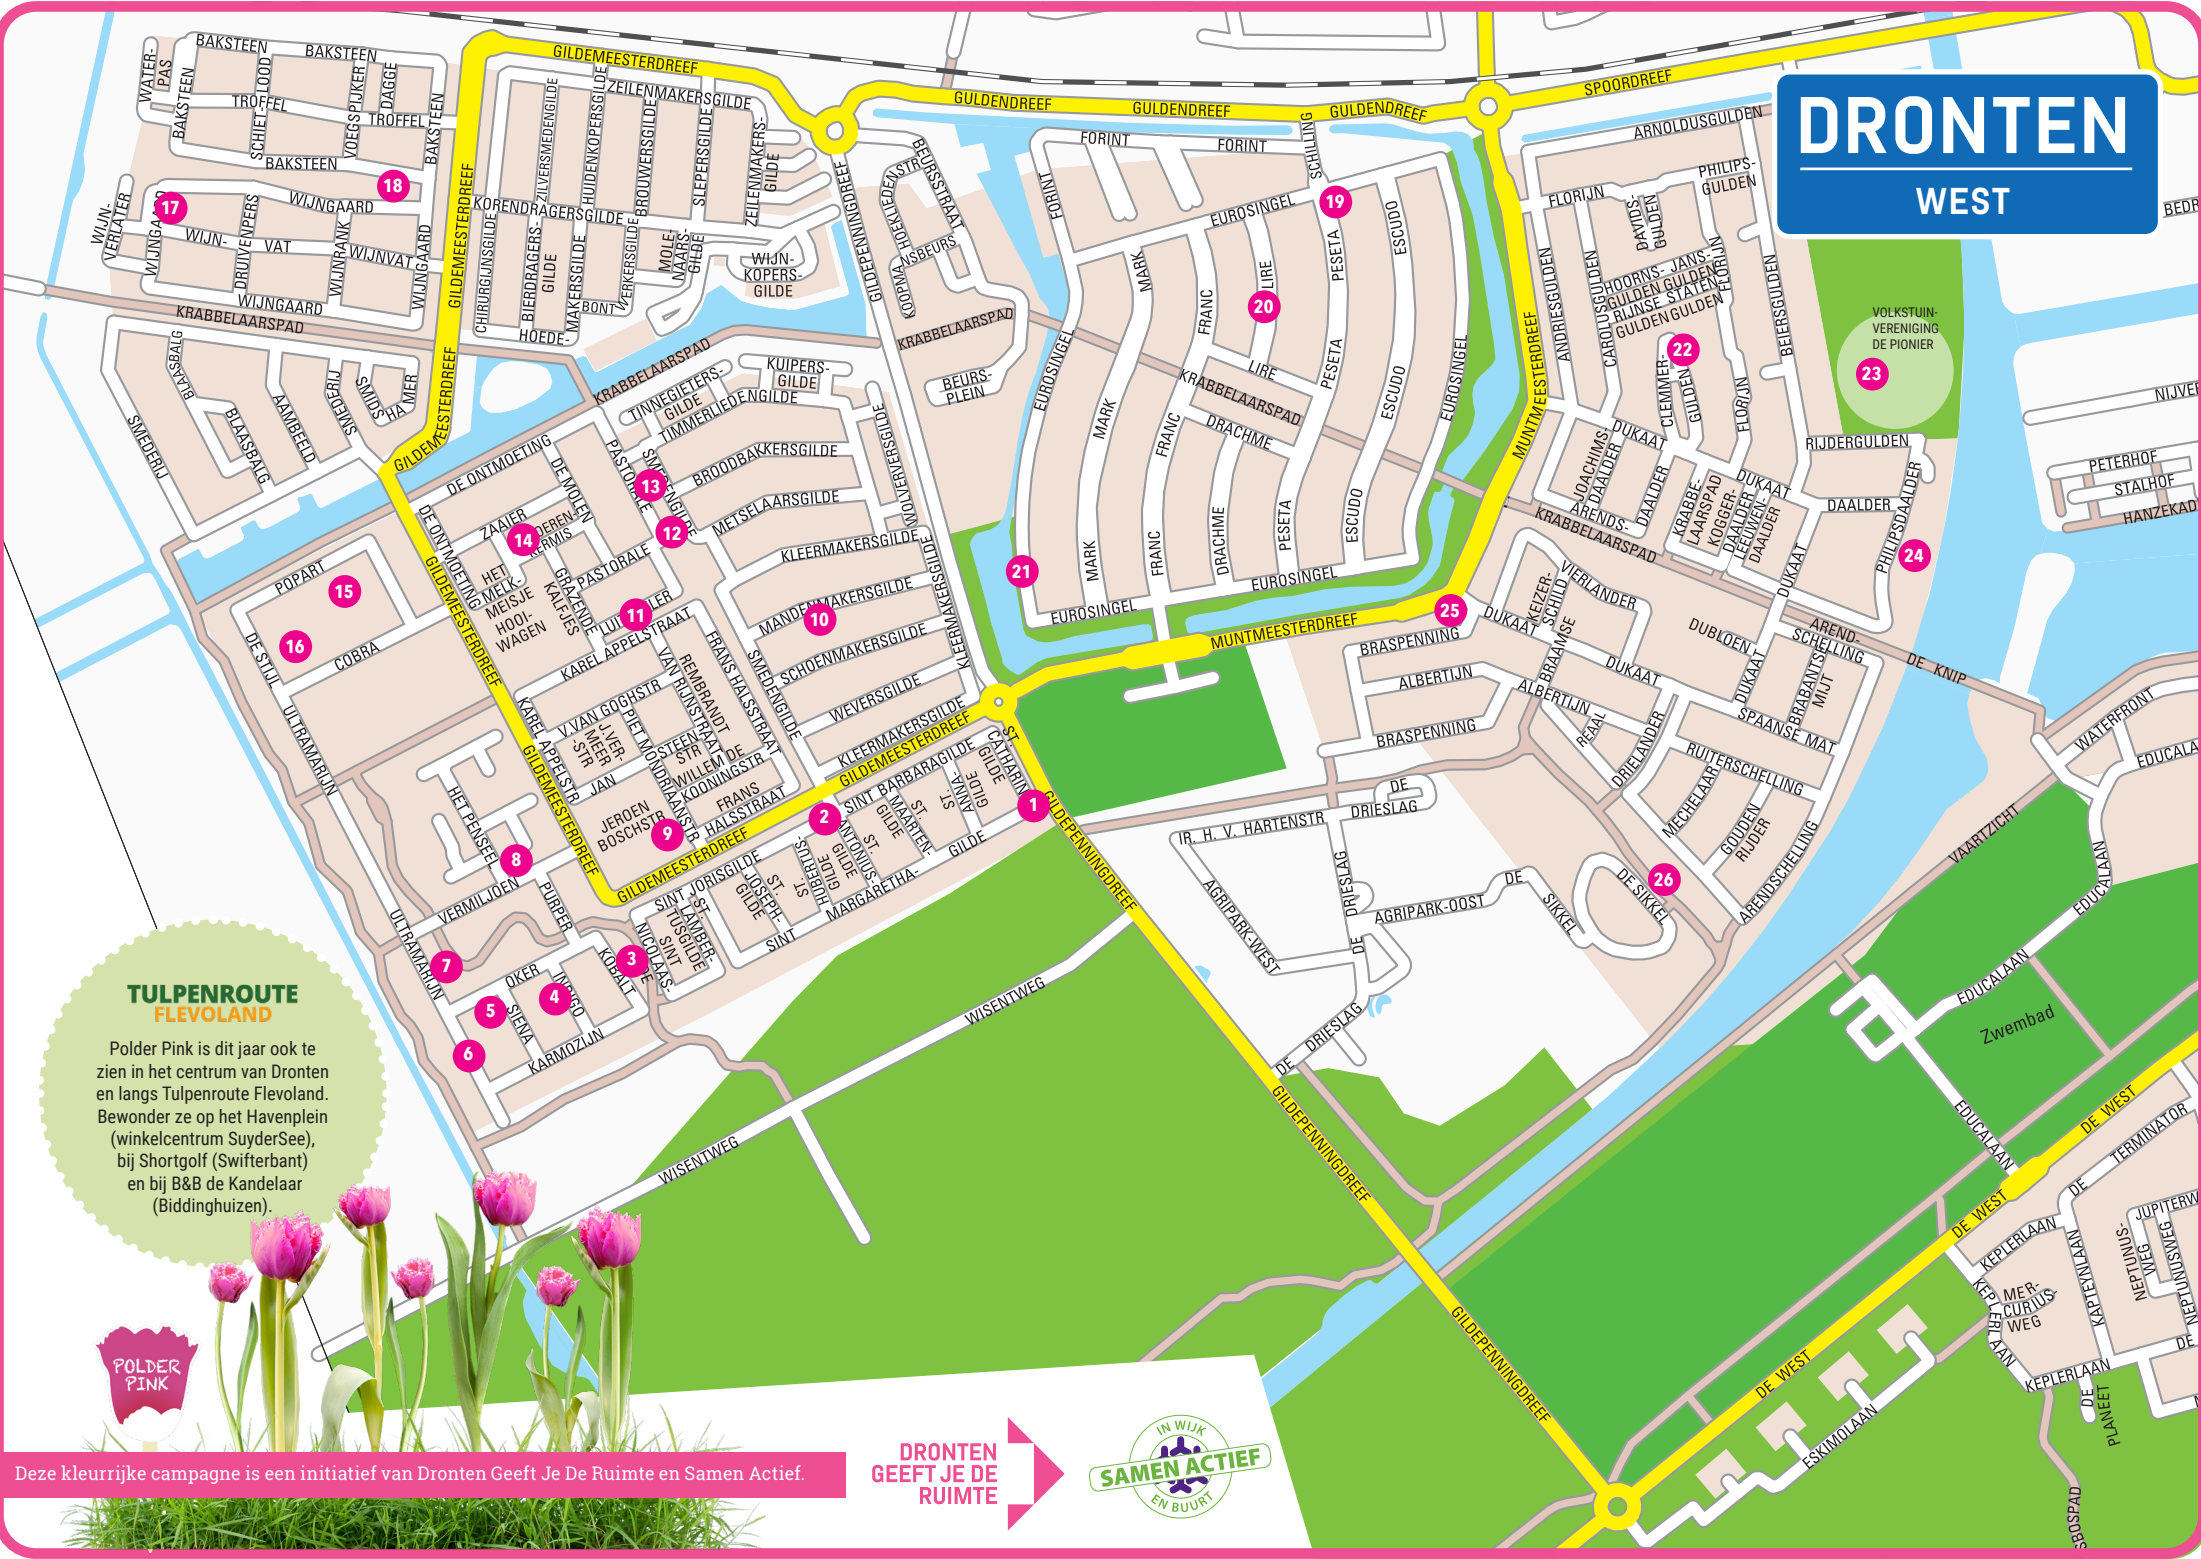

# DRONTEN WEST

### Swifterbant

- 58 De Wieling / De Kil
- 59 Granietsstraat
- 60 Noordsingel
- 61 Het Zichtbord
- 62 Buitenhof
- 63 Basisschool De Golfslag
- 64 Basisschool De Branding
- 65 Het Vaandel
- 66 Rozentuin 2
- 67 Ridderspoorlaan 20
- 68 Zwanebloem

### Biddinghuizen

- 69 Basisschool de Tamarisk
- 70 Wendakker
- 71 Het Wingerdpark
- 72 Fruithof
- 73 Weidehof
- 74 Harenberg
- 75 De Dreef
- 76 Villa Kakelhof
- 77 Koolzaadhof
- 78 Trimbaan
- 79 Joggerspad
- 80 Zuiderzee op Zuid

- In de groenstrook bij de overgang van De Wieling naar De Kil.  
Iedere woning heeft een bloempot in de voortuin.  
In de groenstrook tegenover Noordsingel 10.  
In de groenstrook tegenover Zichtbord 33 - 35.  
Op de hoek in het groen nabij Buitenhof 68.  
In de grond voor twee klaslokalen grenzend aan het schoolplein bij de zandbak.  
Ingang via Dahliastreet.  
In het tuintje op het schoolplein aan de Zuidsingel 32.  
In de groenstrook tegenover Het Vaandel 10 - 14.  
In de groenstrook tegenover Rozentuin 13.  
In de groenstrook tegenover Ridderspoorlaan 20.  
In de groenstrook tegenover Zwanebloem 2 - 8.