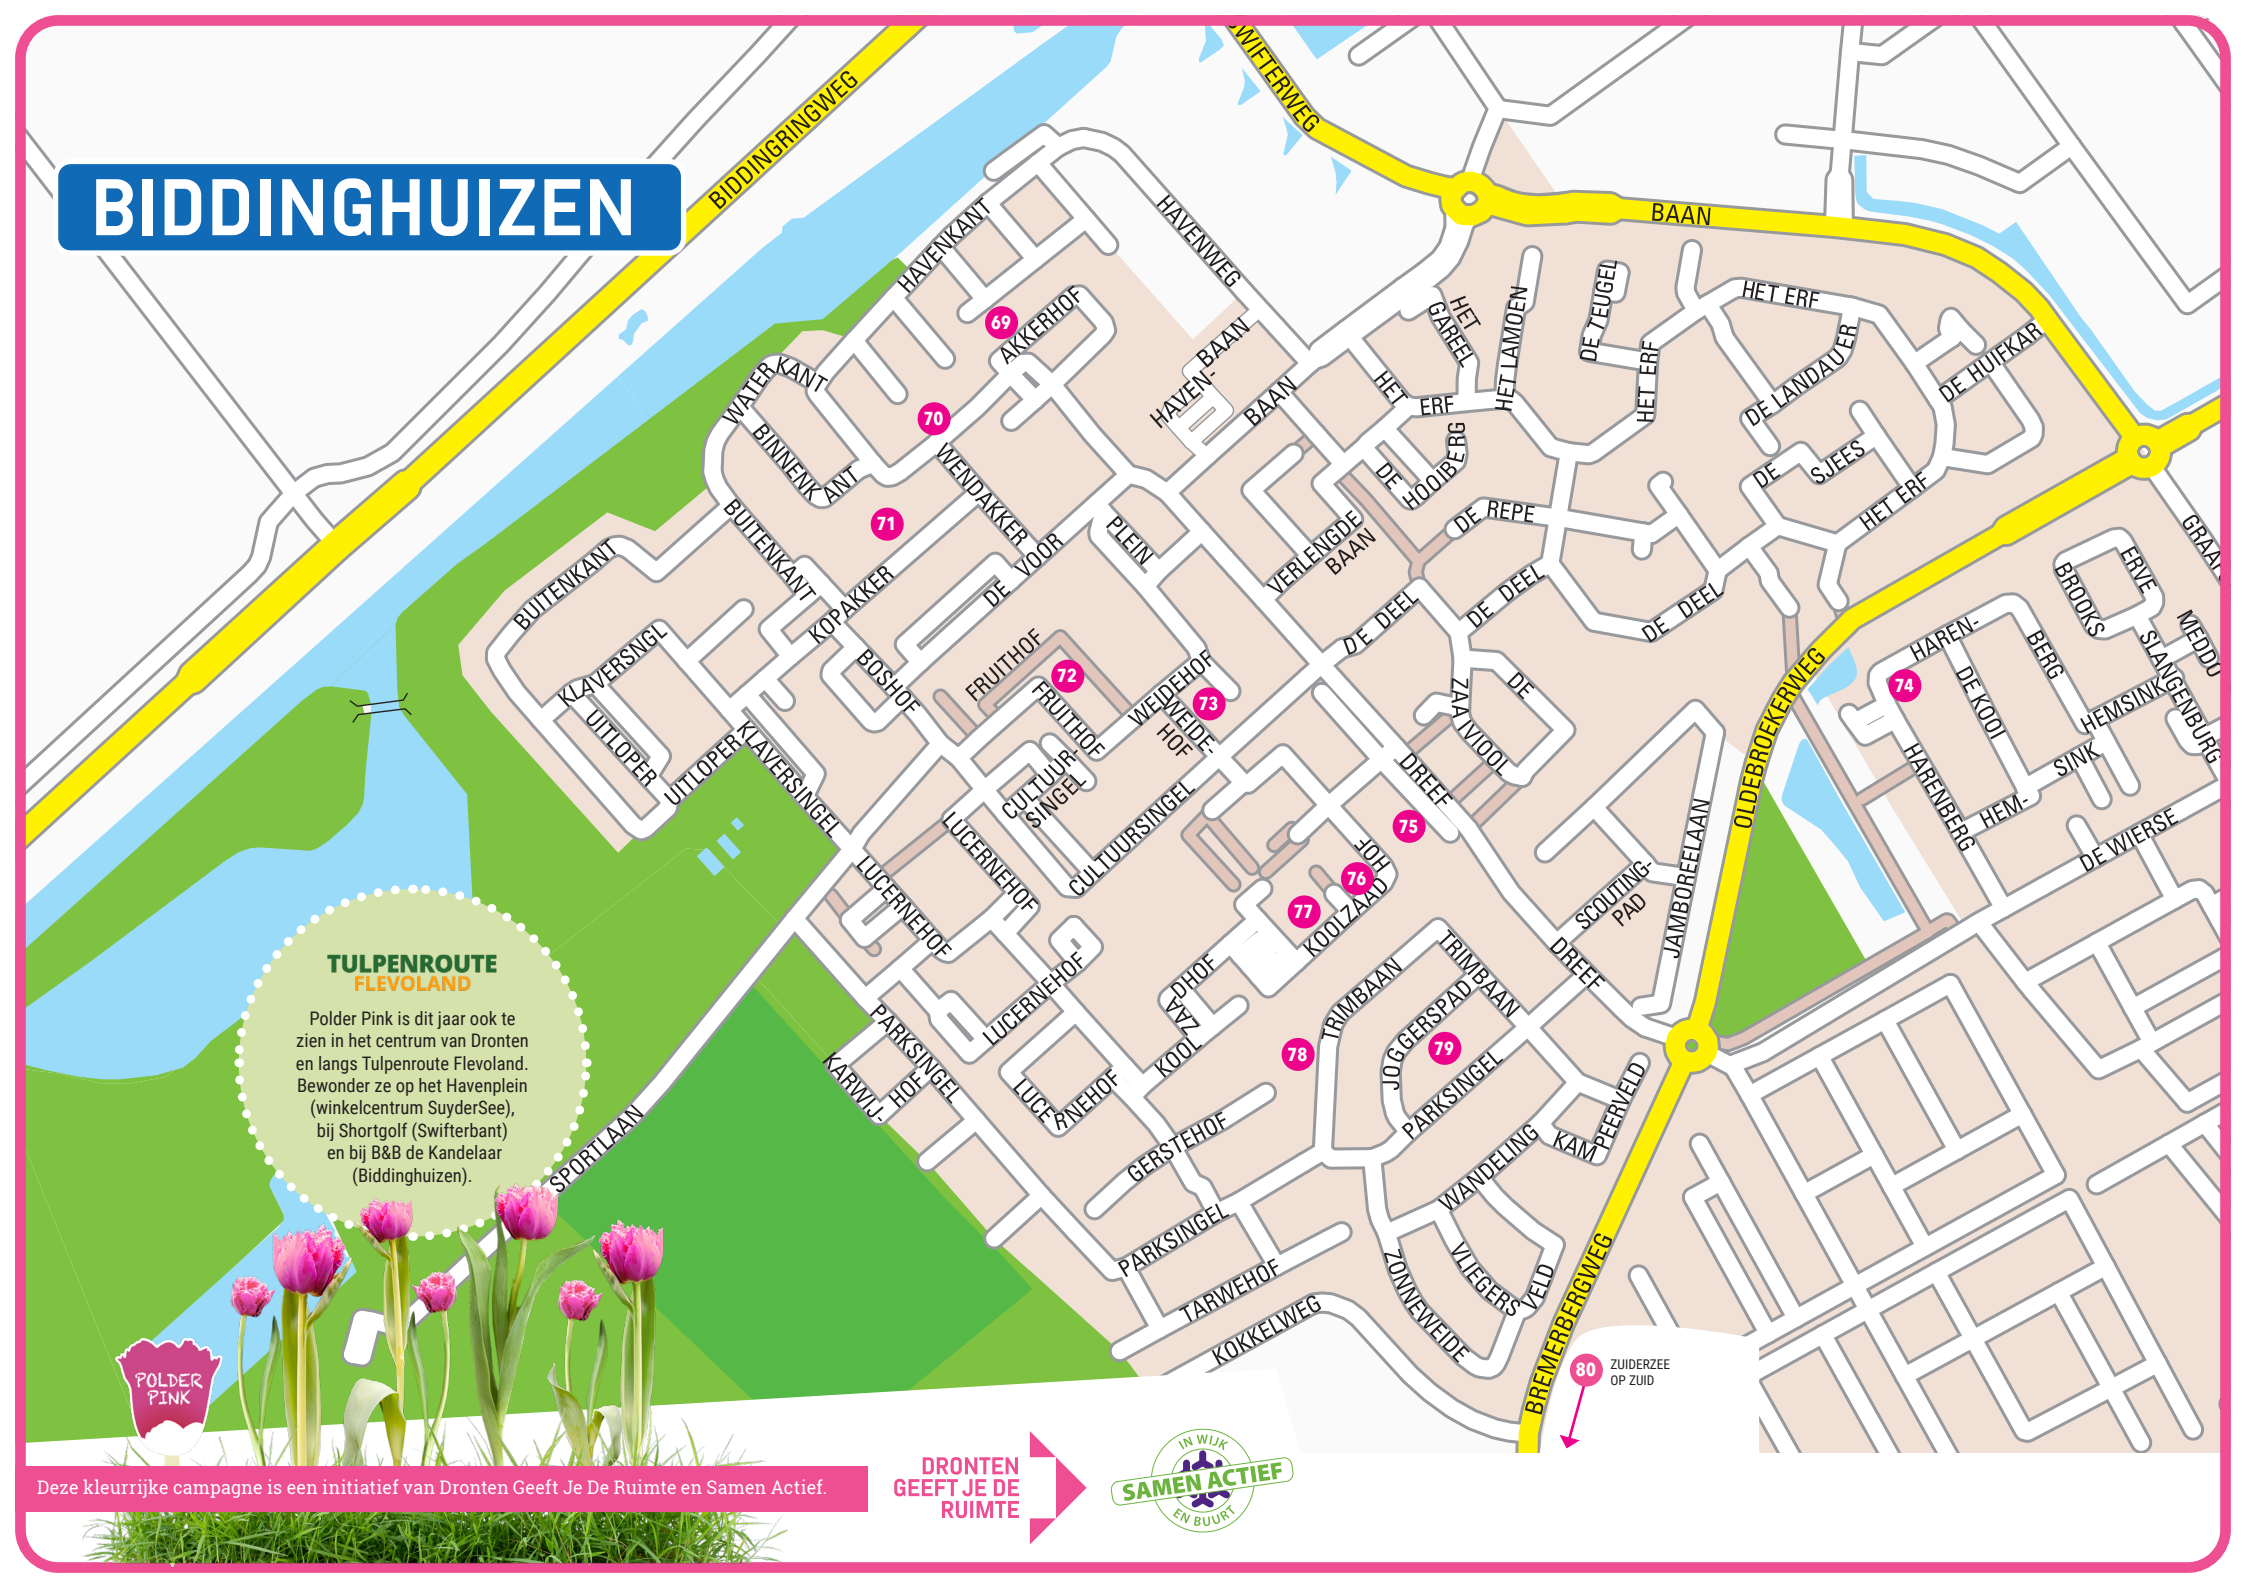

BIDDINGHUIZEN

TULPENROUTE FLEVOLAND

Polder Pink is dit jaar ook te zien in het centrum van Dronten en langs Tulpenroute Flevoland. Bewonder ze op het Havenplein (winkelcentrum SuyderSee), bij Shortgolf (Swifterbant) en bij B&B de Kandelaar (Biddinghuizen).

POLDER PINK

DRONTEN
GEEFT JE DE
RUIMTE

Deze kleurrijke campagne is een initiatief van Dronten Geeft Je De Ruimte en Samen Actief.

POLDER PINK

kleurt Dronten roze

In het najaar van 2023 en 2024 zijn in de gemeente Dronten door ruim 80 buurtinitiatieven 24.000 Polder Pink tulpenbollen door inwoners geplant.

De Dronter tulp brengt kleur en verbinding in alle dorpskernen.

Weten waar je de prachtige roze tulpen in het voorjaar van 2025 in bloei kunt zien? Bekijk het op deze kaarten.

Meer weten over de tulpenactie?

Swifterbant

- 58 De Wieling / De Kil In de groenstrook bij de overgang van De Wieling naar De Kil.
- 59 Granietsstraat Iedere woning heeft een bloempot in de voortuin.
- 60 Noordsingel In de groenstrook tegenover Noordsingel 10.
- 61 Het Zichtbord In de groenstrook tegenover Zichtbord 33 - 35.
- 62 Buitenhof Op de hoek in het groen nabij Buitenhof 68.
- 63 Basisschool De Golfslag In de grond voor twee klaslokalen grenzend aan het schoolplein bij de zandbak. Ingang via Dahliastreet.
- 64 Basisschool De Branding In het tuintje op het schoolplein aan de Zuidsingel 32.
- 65 Het Vaandel In de groenstrook tegenover Het Vaandel 10 - 14.
- 66 Rozentuin 2 In de groenstrook tegenover Rozentuin 13.
- 67 Ridderspoorlaan 20 In de groenstrook tegenover Ridderspoorlaan 20.
- 68 Zwanebloem In de groenstrook tegenover Zwanebloem 2 - 8.