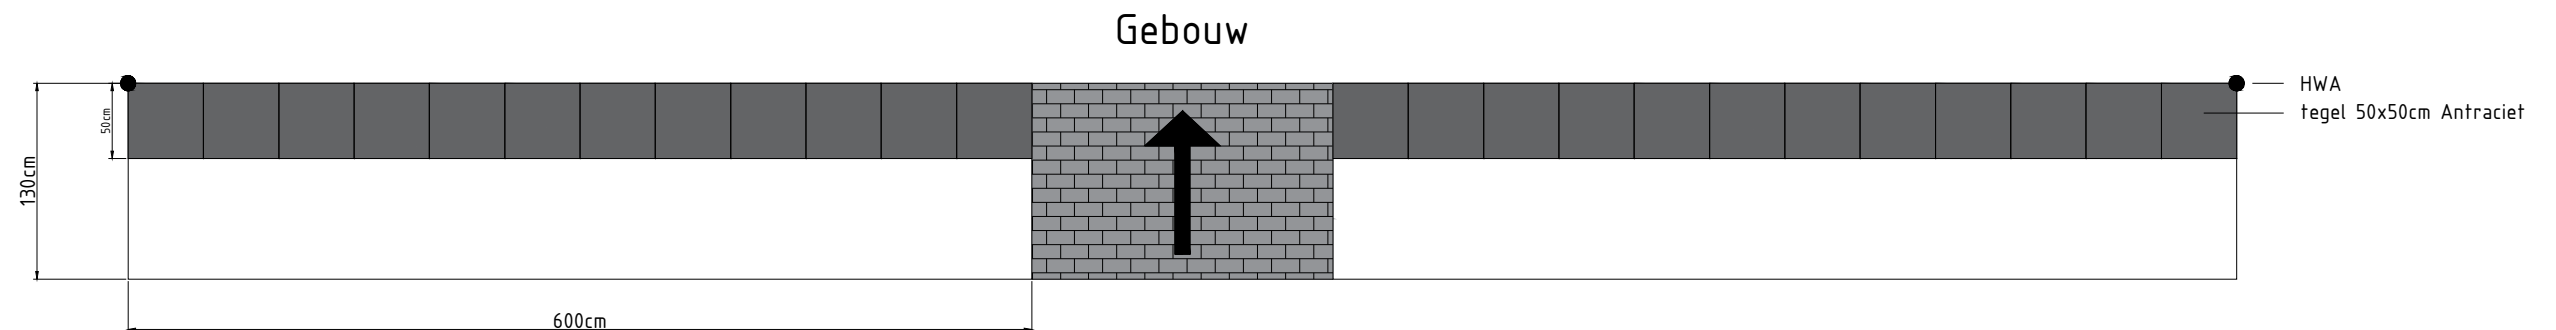

Referentiebeeld verharding

50x50 tegel Antraciet

Doe-het-zelf tuín

Formaat: A3

Versie: V2

Datum: 04-09-2023

Nmr: 11 032-22

Schaal: N.v.t.