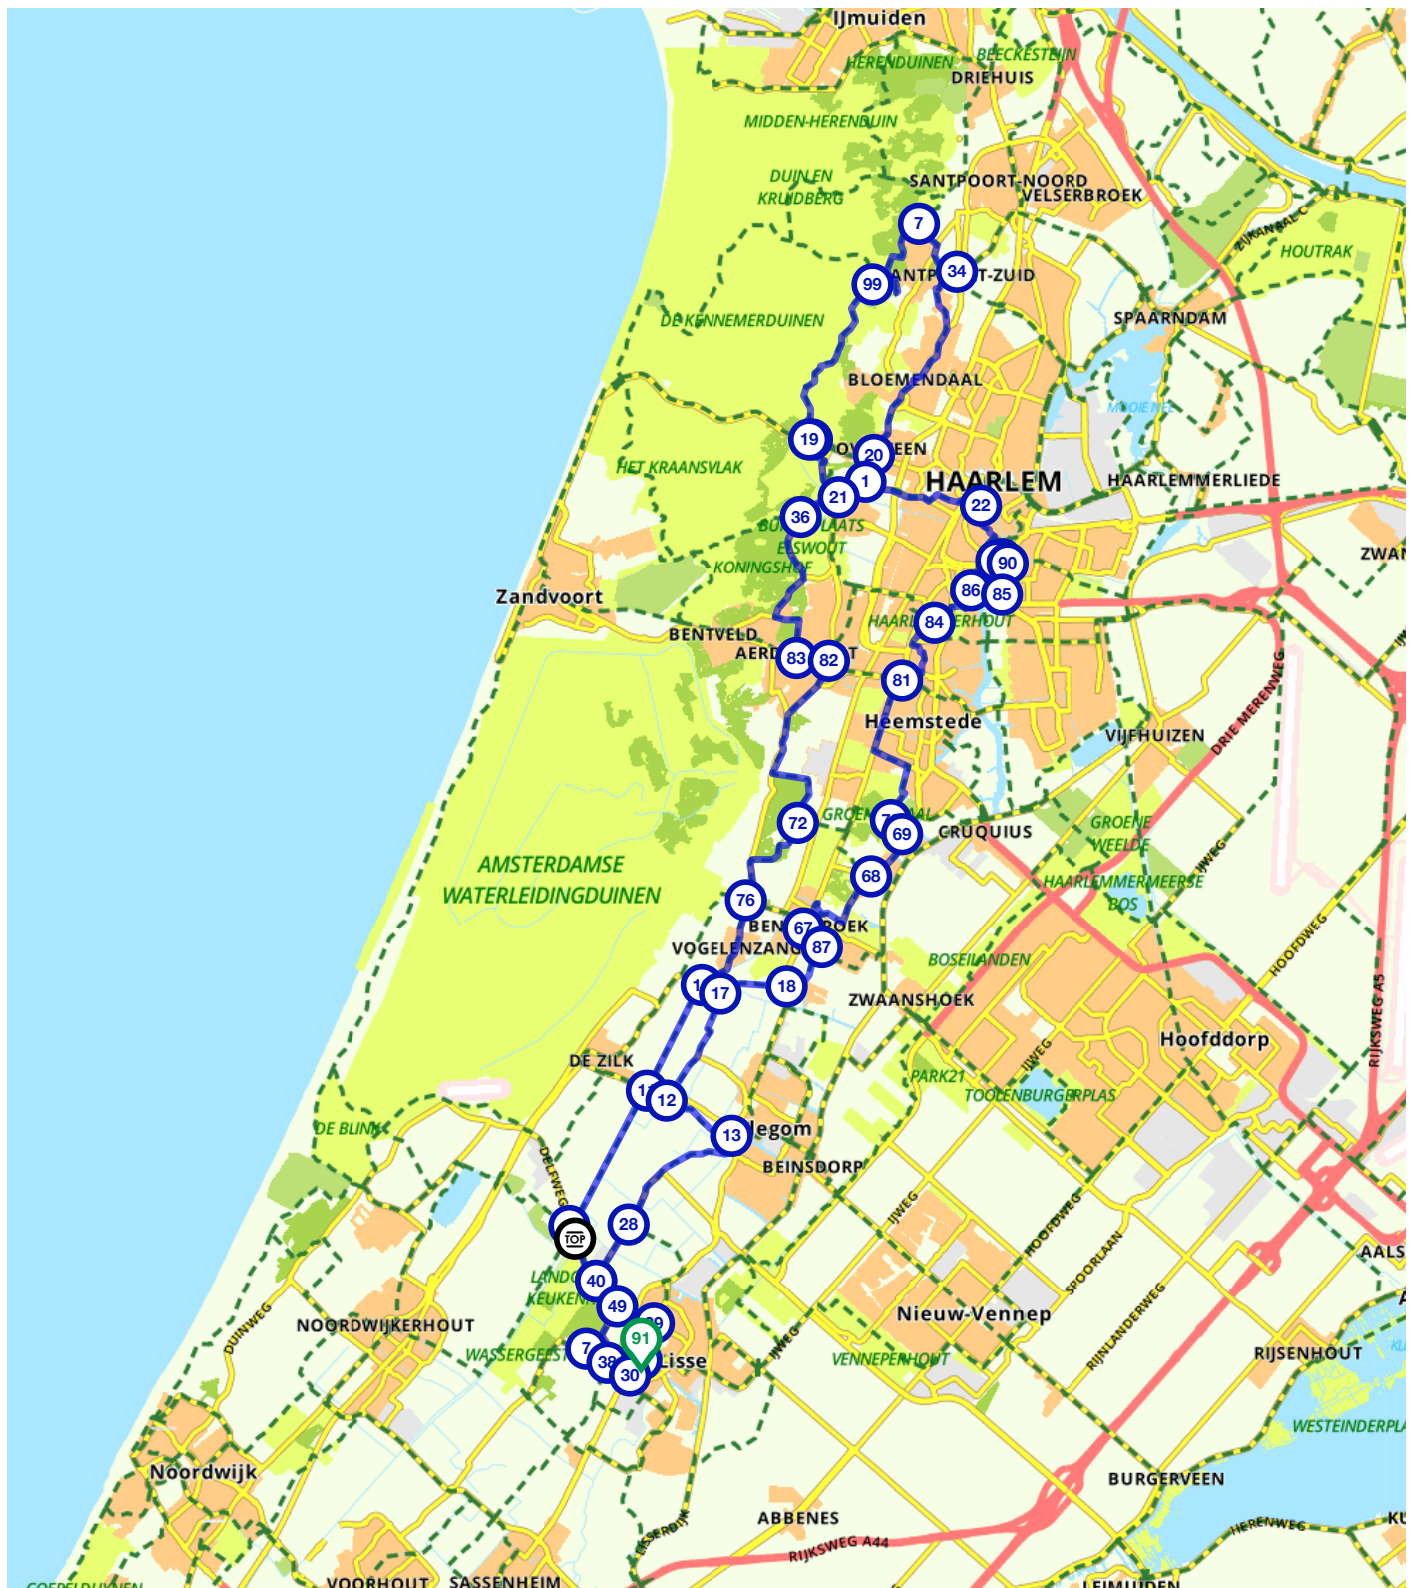

Op de fiets naar Haarlem

Nederland | Zuid-Holland | Lisse | 58.55 km (Ongeveer 03:26 u) | Fietsroute 4752062

Op de fiets naar Haarlem

Nederland | Zuid-Holland | Lisse | 58.55 km (Ongeveer 03:26 u) | Fietsroute 4752062

Routebeschrijving

#	Beschrijving	Afstand
91	91 (Heereweg, 2161BH, Lisse, Zuid-Holland, Nederland)	0.00 km
29	29 (Heereweg, 2161BA, Lisse, Zuid-Holland, Nederland)	0.65 km
↑	Volg de weg 9 m	0.66 km
↶	Houd links aan en volg deze weg 36 m	0.69 km
↶	Houd links aan en volg deze weg 37 m	0.73 km
↷	Ga rechtsaf en volg deze weg 20 m	0.75 km
↶	Ga linksaf en volg deze weg 226 m	0.97 km
↷	Ga rechtsaf en volg deze weg 141 m	1.11 km
↷	Ga rechtsaf en volg deze weg 38 m	1.15 km
↶	Ga linksaf en volg deze weg 281 m	1.43 km
↶	Houd links aan en volg deze weg 18 m	1.45 km
↶	Ga een scherpe bocht linksaf en volg deze weg 22 m	1.47 km
↷	Ga rechtsaf en volg deze weg 6 m	1.48 km
↶	Ga linksaf en volg deze weg 553 m	2.03 km
↷	Ga rechtsaf en volg deze weg 23 m	2.05 km
↶	Houd rechts aan en volg deze weg 46 m	2.10 km
↶	Ga een scherpe bocht linksaf en volg deze weg 64 m	2.16 km
40	40 (Loosterweg Noord, 2161AN, Lisse, Zuid-Holland, Nederland)	2.16 km
↑	Volg de weg 1 m	2.16 km