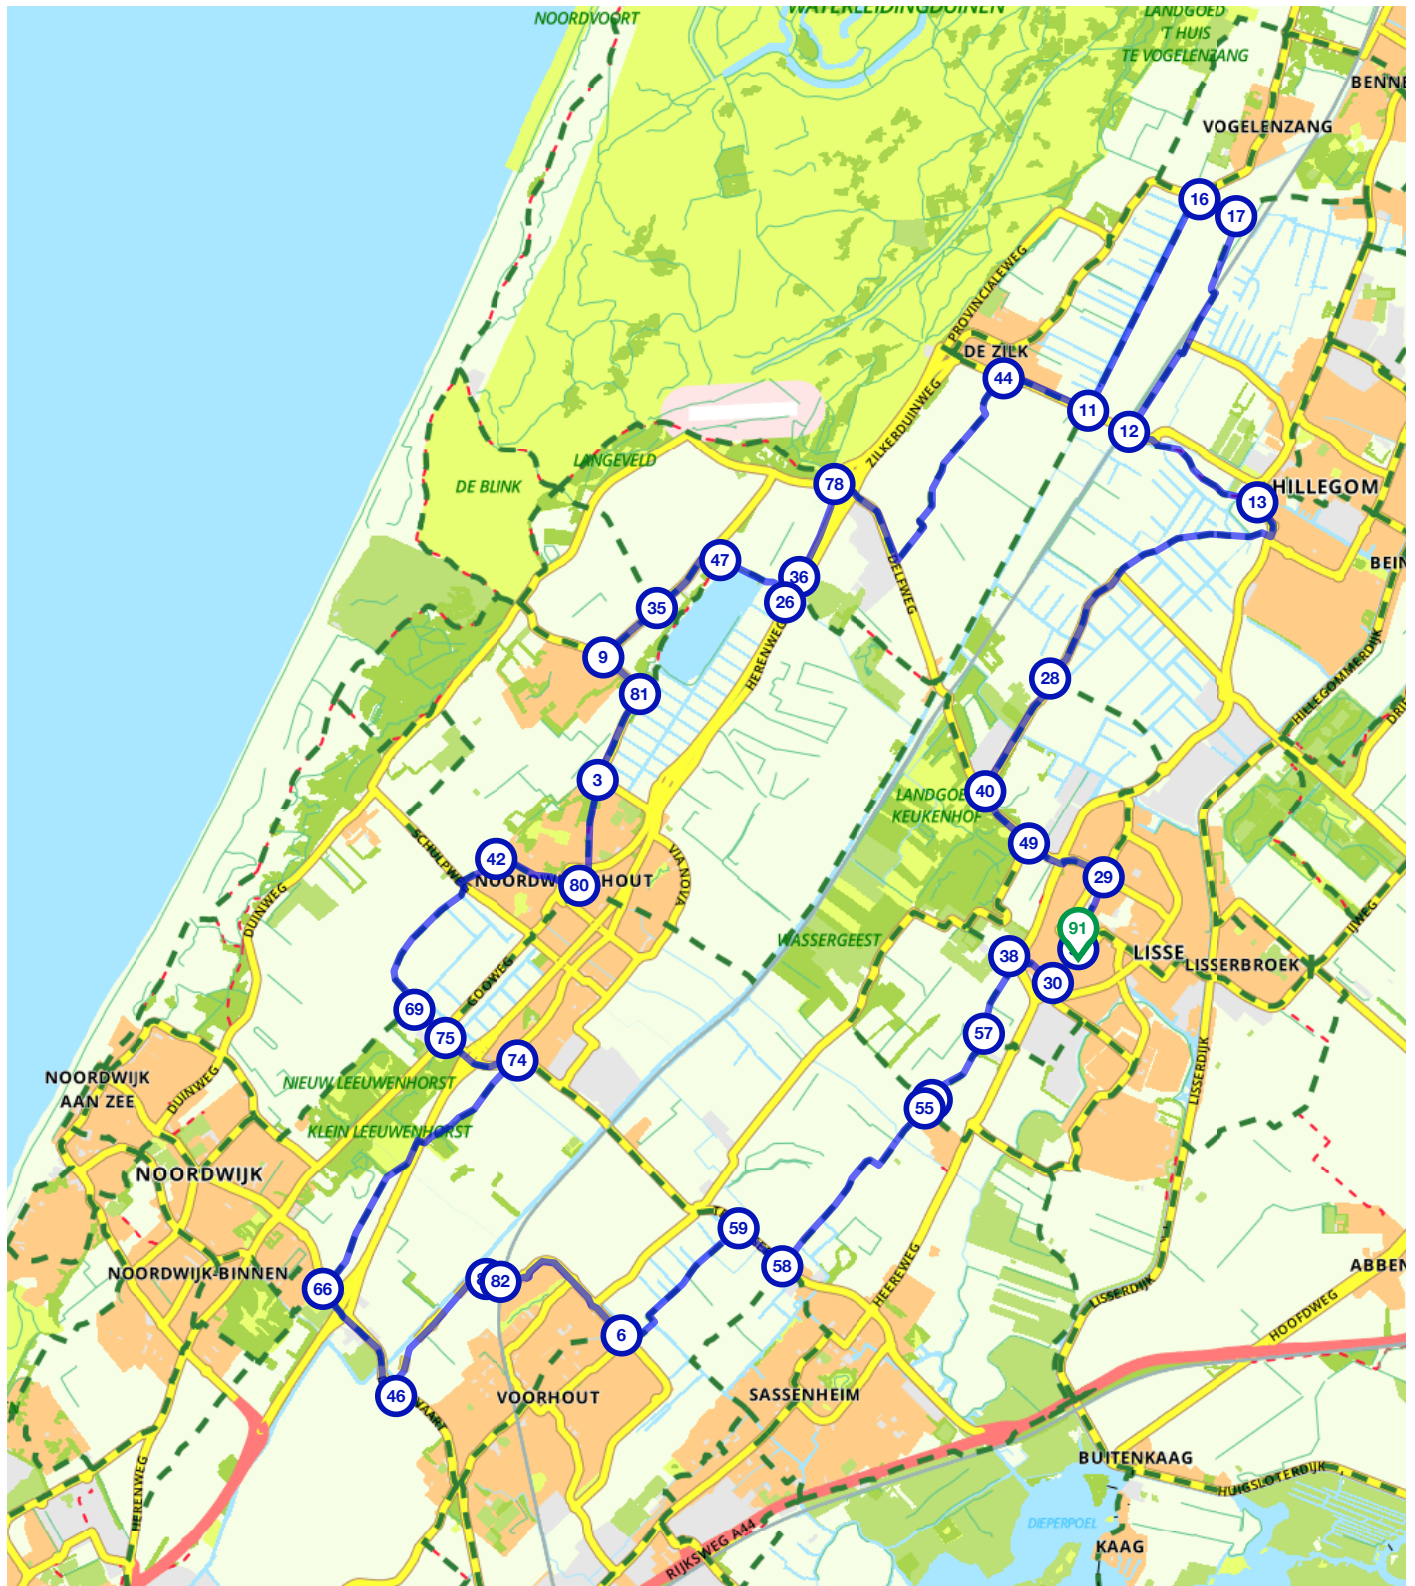

# Op de fiets langs de bloemenvelden

Nederland | Zuid-Holland | Lisse | 36.77 km (Ongeveer 02:09 u) | Fietsroute 4752806

- 91
- 30
- 38
- 57
- 55
- 55
- 58
- 59
- 6
- 82
- 82
- 46
- 66
- 74
- 75
- 69
- 42
- 80
- 3
- 81
- 9
- 35
- 47
- 26
- 36
- 78
- 44
- 11
- 16
- 17
- 12
- 13
- 28
- 40
- 49
- 29
- 91
- 38
- 30
- 57
- 55
- 59
- 58
- 6
- 82
- 82
- 46
- 66
- 74
- 75
- 69
- 42
- 80
- 3
- 81
- 9
- 35
- 47
- 26
- 36
- 78
- 44
- 11

# Op de fiets langs de bloemenvelden

Nederland | Zuid-Holland | Lisse | 36.77 km (Ongeveer 02:09 u) | Fietsroute 4752806

### **T** De Tulperij

Oude Herenweg 16b  
2215 RZ Voorhout

#	Beschrijving	Afstand
3	3 (2211AC, Noordwijk, Zuid-Holland, Nederland)	17.29 km
81	81 (2211AL, Noordwijk, Zuid-Holland, Nederland)	18.09 km
9	9 (Duinschooten, 2211ZC, Noordwijk, Zuid-Holland, Nederland)	18.52 km
35	35 (Duinschooten, 2204AC, Noordwijk, Zuid-Holland, Nederland)	19.16 km
47	47 (Duinschooten, 2211ZC, Noordwijk, Zuid-Holland, Nederland)	19.89 km
26	26 (2211VH, Noordwijk, Zuid-Holland, Nederland)	20.60 km
36	36 (2211VJ, Noordwijk, Zuid-Holland, Nederland)	20.87 km
78	78 (2191AH, Noordwijk, Zuid-Holland, Nederland)	21.66 km
44	44 (Zilkerbinnenweg, 2191BL, Noordwijk, Zuid-Holland, Nederland)	24.43 km
11	11 (Noorder Leidsevaart, 2182NH, Hillegom, Zuid-Holland, Nederland)	25.19 km
16	16 (Bartenbrug, 2182BS, Hillegom, Zuid-Holland, Nederland)	27.20 km
17	17 (1e Loosterweg, 2182BR, Hillegom, Zuid-Holland, Nederland)	27.53 km
12	12 (Parallelweg, 2182NN, Hillegom, Zuid-Holland, Nederland)	29.61 km
13	13 (2182ET, Hillegom, Zuid-Holland, Nederland)	30.89 km
28	28 (Loosterweg Noord, 2161AP, Lisse, Zuid-Holland, Nederland)	33.62 km
40	40 (Loosterweg Noord, 2161AN, Lisse, Zuid-Holland, Nederland)	34.75 km
49	49 (Van Lyndenweg, 2161EL, Lisse, Zuid-Holland, Nederland)	35.34 km
29	29 (Heereweg, 2161BA, Lisse, Zuid-Holland, Nederland)	36.08 km
91	91 (Heereweg, 2161BH, Lisse, Zuid-Holland, Nederland)	36.77 km