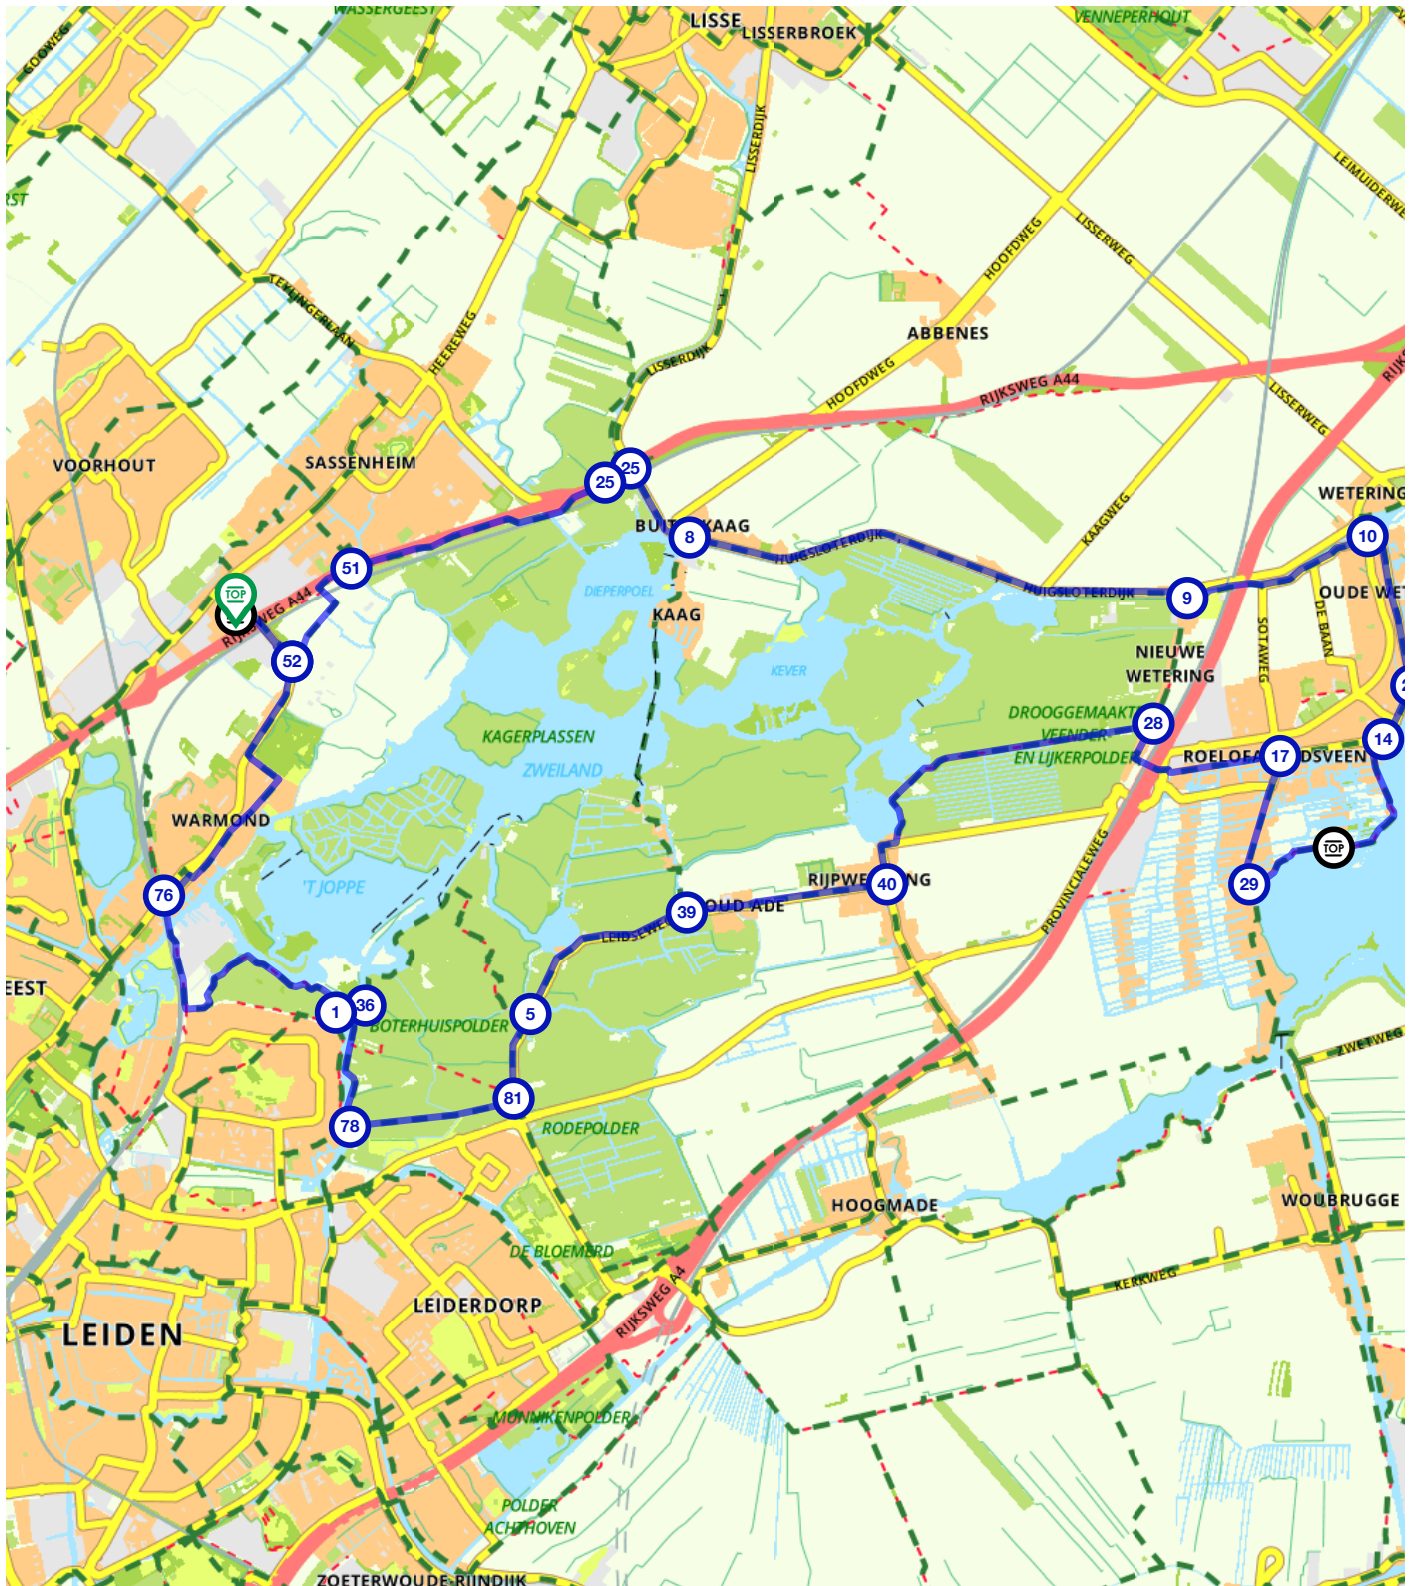

Fietsen langs de Kagerplassen

Nederland | Zuid-Holland | Teylingen | 34.25 km (Ongeveer 02:00 u) | Fietsroute 4529560

Fietsen langs de Kagerplassen

Nederland | Zuid-Holland | Teylingen | 34.25 km (Ongeveer 02:00 u) | Fietsroute 4529560

Routebeschrijving

#	Beschrijving	Afstand
	TOP Sassenheim (Warmonderweg, 2171AH, Sassenheim, Zuid-Holland, Nederland)	0.00 km
	Volg de weg 675 m	0.67 km
	52 (Wasbeeklaan, 2361HE, Teylingen, Zuid-Holland, Nederland)	0.67 km
	51 (Vlietvennepad, 2171DH, Teylingen, Zuid-Holland, Nederland)	1.79 km
	25 (2158LZ, Lisse, Zuid-Holland, Nederland)	4.09 km
	25 (Lisserdijk, 2158LZ, Haarlemmermeer, Noord-Holland, Nederland)	4.31 km
	8 (Huigsloterdijk, 2158LS, Haarlemmermeer, Noord-Holland, Nederland)	5.14 km
	9 (Sluis, 2376AR, Kaag en Braassem, Zuid-Holland, Nederland)	9.43 km
	10 (Bruggestraat, 2377BC, Kaag en Braassem, Zuid-Holland, Nederland)	11.25 km
	21 (Rijnsaterwoude-Oude Wetering, 2377AG, Kaag en Braassem, Zuid-Holland, Nederland)	12.63 km
	14 (Plantage, 2377AC, Kaag en Braassem, Zuid-Holland, Nederland)	13.18 km
	Volg de weg 2 m	13.19 km
	Ga linksaf en volg deze weg 1.3 km	14.50 km
	TOP Roelofarendsveen (Noorderhemweg, 2371EC, Roelofarendsveen, Zuid-Holland, Nederland)	14.50 km
	Volg de weg 820 m	15.32 km
	29 (Noordkade, 2371CB, Kaag en Braassem, Zuid-Holland, Nederland)	15.32 km
	17 (Westeinde, 2371, Kaag en Braassem, Zuid-Holland, Nederland)	16.44 km