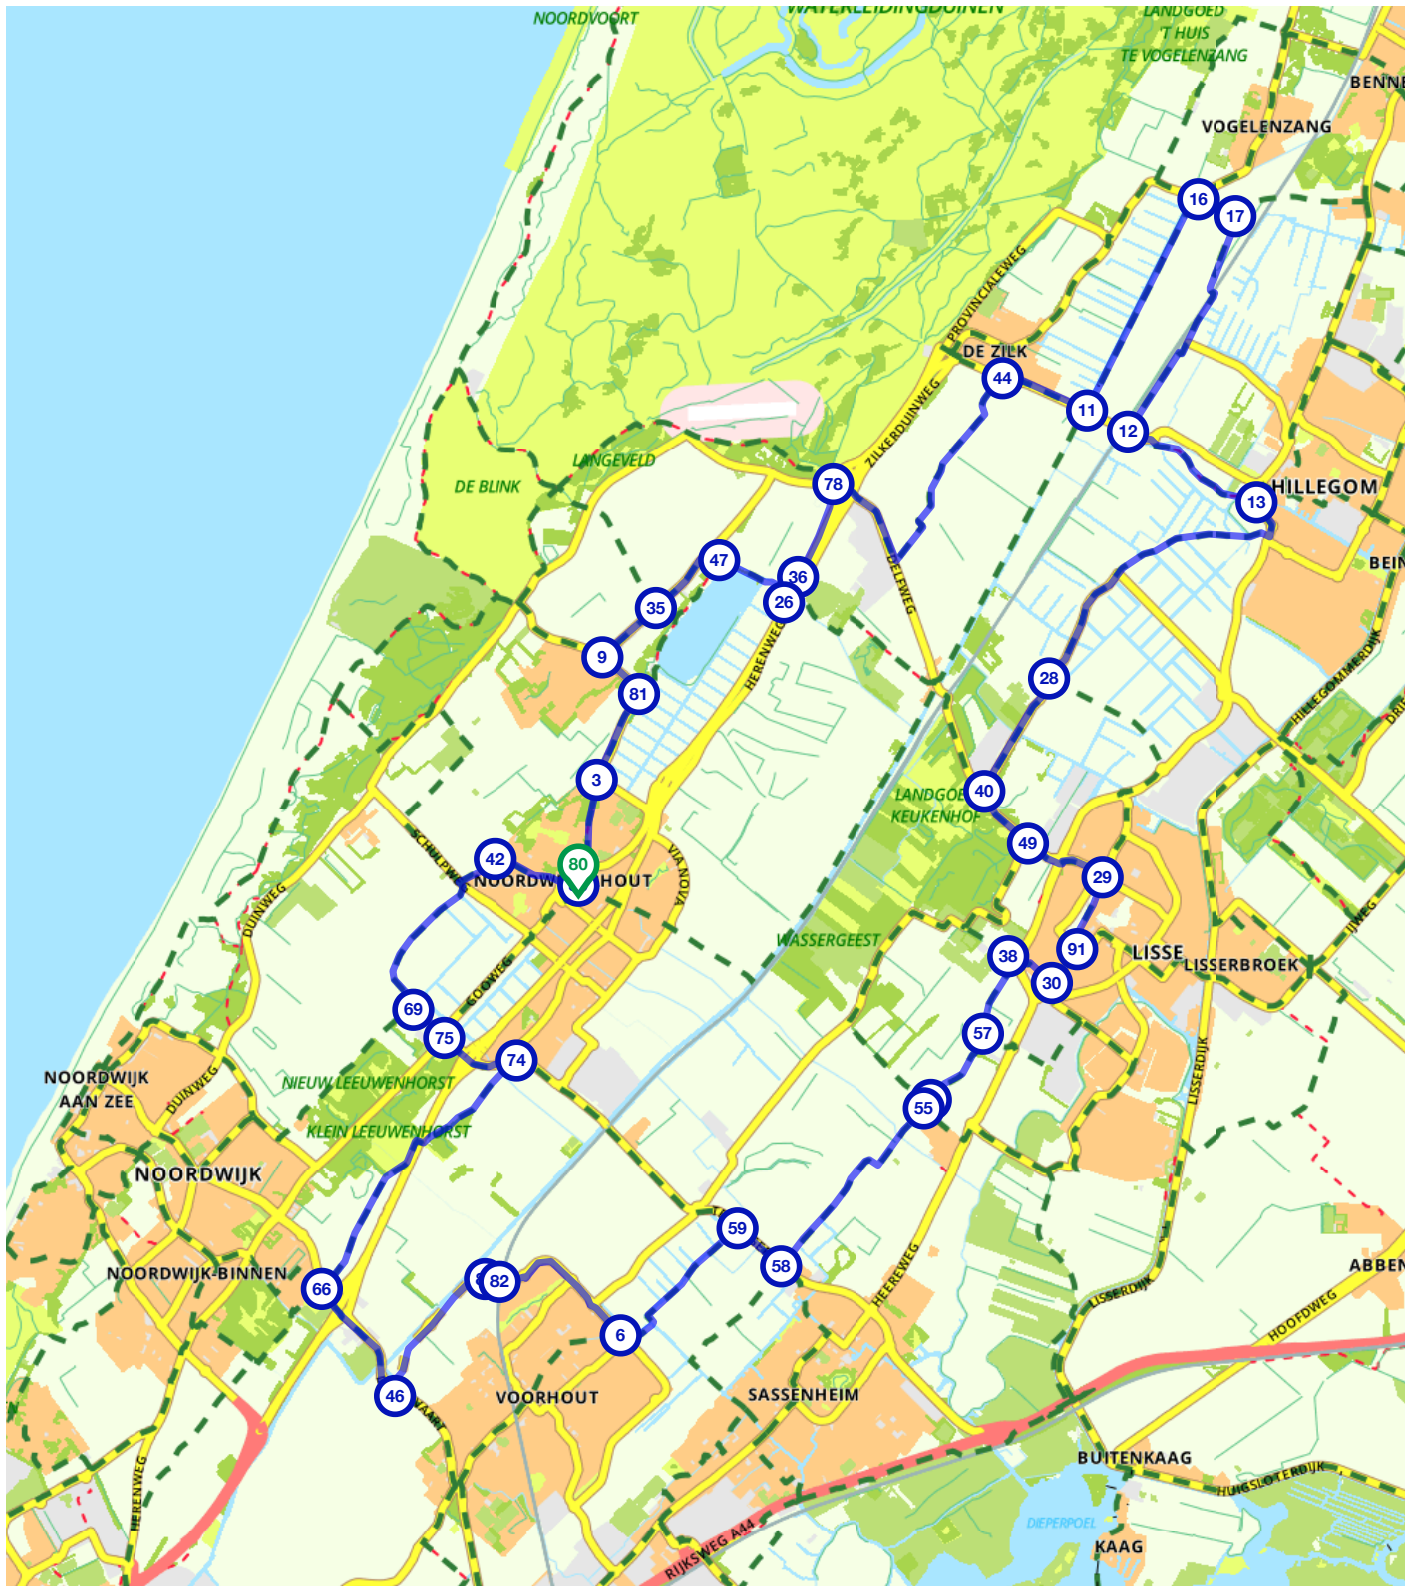

Fietsen langs de bloemenvelden

Nederland | Zuid-Holland | Noordwijk | 36.77 km (Ongeveer 02:09 u) | Fietsroute 4529511

- 80
- 3
- 81
- 9
- 35
- 47
- 26
- 36
- 78
- 44
- 11
- 16
- 17
- 12
- 13
- 28
- 40
- 49
- 29
- 91
- 30
- 38
- 57
- 55
- 55
- 58
- 59
- 6
- 82
- 82
- 46
- 66
- 74
- 75
- 69
- 42
- 80

Fietsen langs de bloemenvelden

Nederland | Zuid-Holland | Noordwijk | 36.77 km (Ongeveer 02:09 u) | Fietsroute 4529511

Routebeschrijving

#	Beschrijving	Afstand
80	80 (Dorpsstraat, 2211GC, Noordwijk, Zuid-Holland, Nederland)	0.00 km
3	3 (2211AC, Noordwijk, Zuid-Holland, Nederland)	0.89 km
81	81 (2211AL, Noordwijk, Zuid-Holland, Nederland)	1.69 km
9	9 (Duinschooten, 2211ZC, Noordwijk, Zuid-Holland, Nederland)	2.12 km
35	35 (Duinschooten, 2204AC, Noordwijk, Zuid-Holland, Nederland)	2.76 km
47	47 (Duinschooten, 2211ZC, Noordwijk, Zuid-Holland, Nederland)	3.49 km
26	26 (2211VH, Noordwijk, Zuid-Holland, Nederland)	4.20 km
36	36 (2211VJ, Noordwijk, Zuid-Holland, Nederland)	4.46 km
78	78 (2191AH, Noordwijk, Zuid-Holland, Nederland)	5.26 km
44	44 (Zilkerbinnenweg, 2191BL, Noordwijk, Zuid-Holland, Nederland)	8.03 km
11	11 (Noorder Leidsevaart, 2182NH, Hillegom, Zuid-Holland, Nederland)	8.79 km
16	16 (Bartenbrug, 2182BS, Hillegom, Zuid-Holland, Nederland)	10.79 km
17	17 (1e Loosterweg, 2182BR, Hillegom, Zuid-Holland, Nederland)	11.13 km
12	12 (Parallelweg, 2182NN, Hillegom, Zuid-Holland, Nederland)	13.21 km
13	13 (2182ET, Hillegom, Zuid-Holland, Nederland)	14.49 km
28	28 (Loosterweg Noord, 2161AP, Lisse, Zuid-Holland, Nederland)	17.22 km
40	40 (Loosterweg Noord, 2161AN, Lisse, Zuid-Holland, Nederland)	18.34 km
49	49 (Van Lyndenweg, 2161EL, Lisse, Zuid-Holland, Nederland)	18.94 km